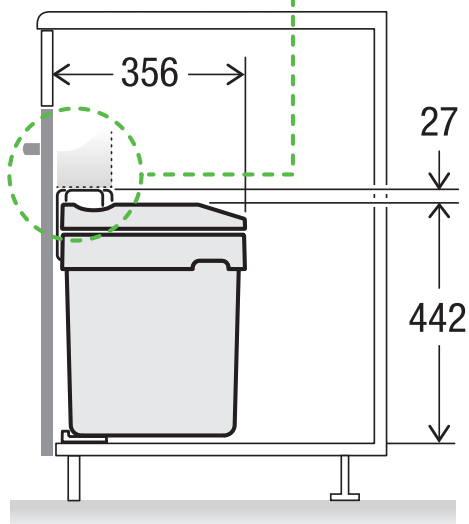

FLEXX

Art.-n. 4915.35

**Sistema di raccolta rifiuti stai
aporta battente**

MÜLLEX

A. & J. Stöckli AG · Ennetbachstrasse 40 · CH-8754 Netstal
+41 55 645 55 80 · info@muelllex.ch · muelllex.ch