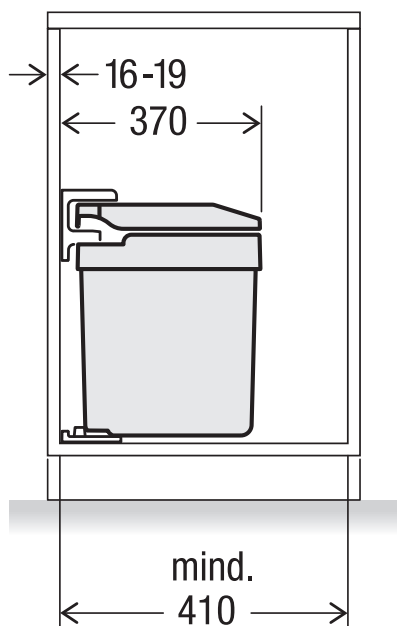

FLEXX

Art.-n. 4915.35

**Sistema di raccolta rifiuti stai
aporta battente**

MÜLLEX

A. & J. Stöckli AG · Ennetbachstrasse 40 · CH-8754 Netstal
+41 55 645 55 80 · info@muelllex.ch · muelllex.ch