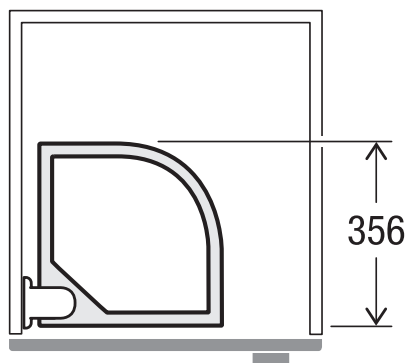

FLEXX

Art.-n. 4915.35

**Sistema di raccolta rifiuti stai
aporta battente**

MÜLLEX

A. & J. Stöckli AG · Ennetbachstrasse 40 · CH-8754 Netstal
+41 55 645 55 80 · info@muelllex.ch · muelllex.ch