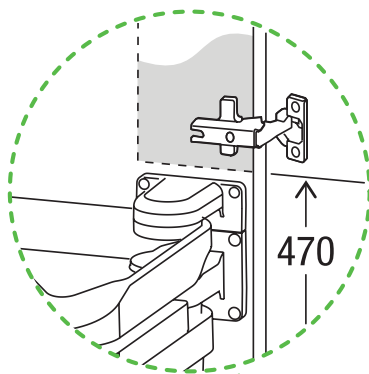

FLEXX

Art.-n. 4915.35

**Sistema di raccolta rifiuti stai
aporta battente**

MÜLLEX

A. & J. Stöckli AG · Ennetbachstrasse 40 · CH-8754 Netstal
+41 55 645 55 80 · info@muelllex.ch · muelllex.ch