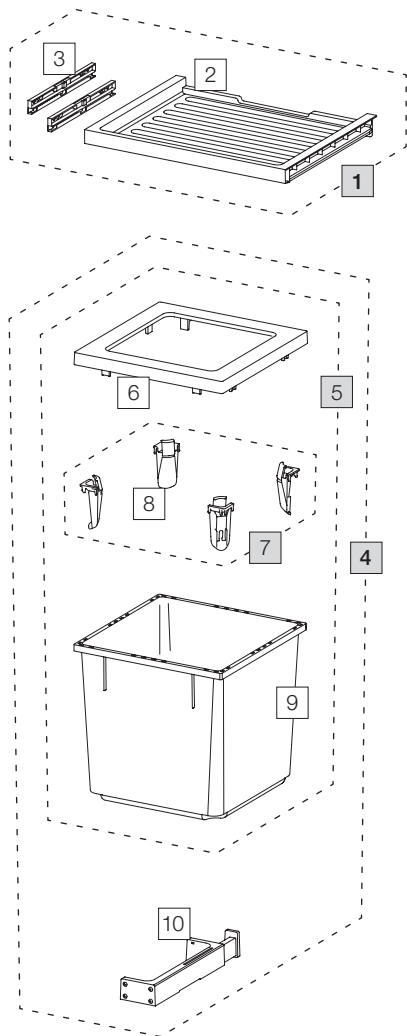

X50 M35 Basic

Art.-Nr. 80.50.203

Abfalltrennsystem für bestehende Schubladenauszüge

	Art.-Nr.	Bezeichnung	CHF exkl. MwSt.
<input checked="" type="checkbox"/>	80.41.201	Schublade 50 Basic	33.00
<input type="checkbox"/>	12287	Schublade 50 Basic	27.50
<input type="checkbox"/>	13011	Adapter Schublade (Paar)	9.90
<input checked="" type="checkbox"/>	80.51.102	Abfalltrennbehälter X45 M35	137.00
<input type="checkbox"/>	12683	Behälter 35-Liter, komplett	93.20
<input type="checkbox"/>	12247	Abdeckrahmen	19.30
<input type="checkbox"/>	12252	Sackspanner (4 Stk.)	18.30
<input type="checkbox"/>	12721	Sackspanner	4.60
<input type="checkbox"/>	12245	Behälter 35-Liter	58.30
<input type="checkbox"/>	12626	C-Ratsche, komplett	43.60

- Set
 Einzelteile