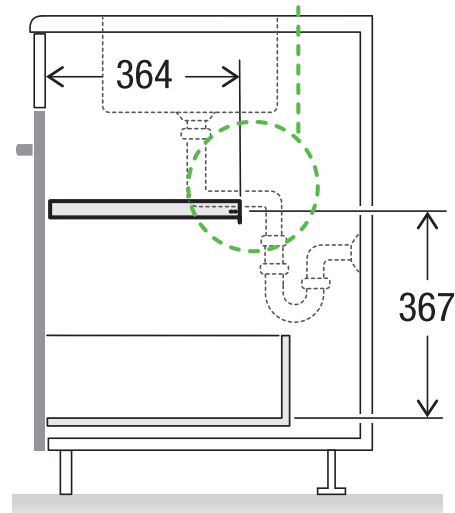

# Tiroir 40 Basic

Art. n° 80.41.001

Tiroir pour caisson de cuisine

L-version  
= 414 hauteur d'installation

M-version  
= 367 hauteur d'installation

**MÜLLEX**

A. & J. Stöckli AG · Ennetbachstrasse 40 · CH-8754 Netstal  
+41 55 645 55 80 · info@muellex.ch · muellex.ch