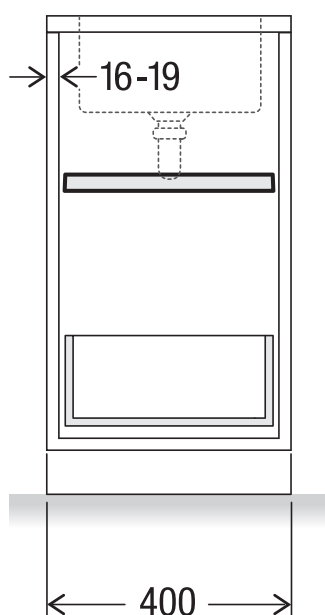

# Tiroir 40 Basic

Art. n° 80.41.001

Tiroir pour caisson de cuisine

L-version  
= 414 hauteur d'installation

M-version  
= 367 hauteur d'installation

**MÜLLEX**

A. & J. Stöckli AG · Ennetbachstrasse 40 · CH-8754 Netstal  
+41 55 645 55 80 · info@muellex.ch · muellex.ch