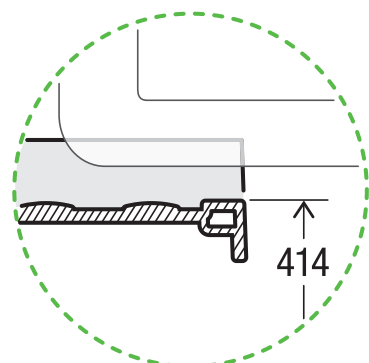

# Tiroir 40 Basic

Art. n° 80.41.001

Tiroir pour caisson de cuisine

L-version  
= 414 hauteur d'installation

M-version  
= 367 hauteur d'installation

**MÜLLEX**

A. & J. Stöckli AG · Ennetbachstrasse 40 · CH-8754 Netstal  
+41 55 645 55 80 · info@muellex.ch · muellex.ch