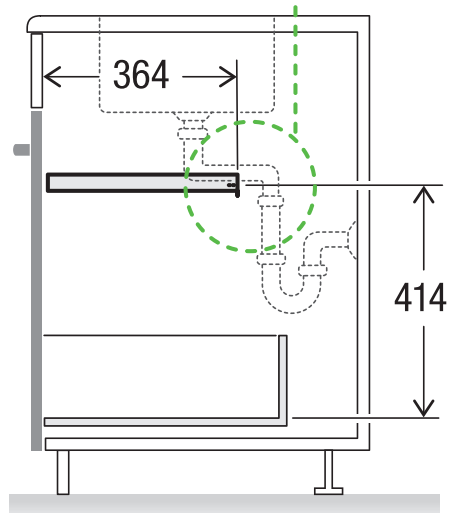

# Tiroir 40 Basic

Art. n° 80.41.001

Tiroir pour caisson de cuisine

L-version  
= 414 hauteur d'installation

M-version  
= 367 hauteur d'installation

**MÜLLEX**

A. & J. Stöckli AG · Ennetbachstrasse 40 · CH-8754 Netstal  
+41 55 645 55 80 · info@muellex.ch · muellex.ch