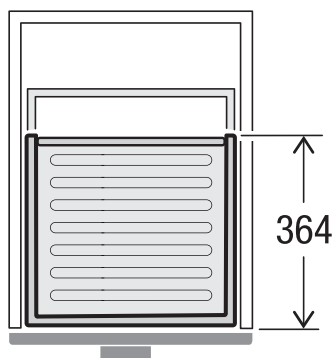

# Tiroir 40 Basic

Art. n° 80.41.001

Tiroir pour caisson de cuisine

L-version  
= 414 hauteur d'installation

M-version  
= 367 hauteur d'installation

**MÜLLEX**

A. & J. Stöckli AG · Ennetbachstrasse 40 · CH-8754 Netstal  
+41 55 645 55 80 · info@muellex.ch · muellex.ch