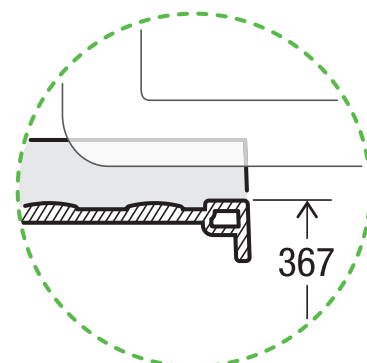

# Tiroir 40 Basic

Art. n° 80.41.001

Tiroir pour caisson de cuisine

L-version  
= 414 hauteur d'installation

M-version  
= 367 hauteur d'installation

**MÜLLEX**

A. & J. Stöckli AG · Ennetbachstrasse 40 · CH-8754 Netstal  
+41 55 645 55 80 · info@muellex.ch · muellex.ch