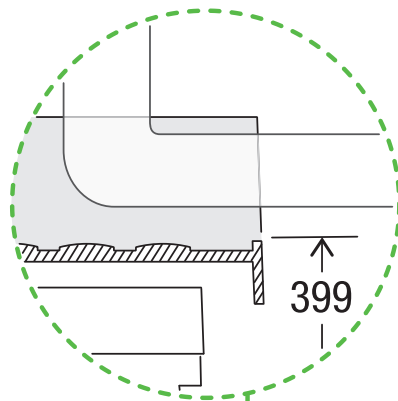

X55 M17 Premium Pro

Art.-Nr. 80.60.310

**Abfalltrennsystem mit
Zargenführungssystem**

MÜLLEX

A. & J. Stöckli AG · Ennetbachstrasse 40 · CH-8754 Netstal
+41 55 645 55 80 · info@muellex.ch · muellex.ch