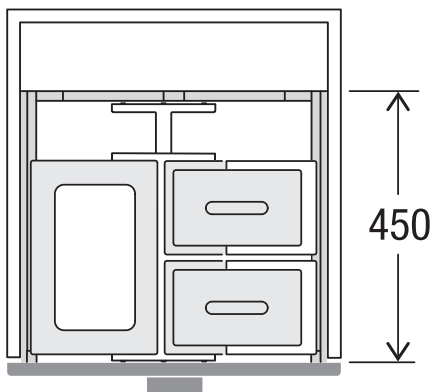

X55 M17 Premium Pro

Art.-Nr. 80.60.310

**Abfalltrennsystem mit
Zargenführungssystem**

MÜLLEX

A. & J. Stöckli AG · Ennetbachstrasse 40 · CH-8754 Netstal
+41 55 645 55 80 · info@muellex.ch · muellex.ch