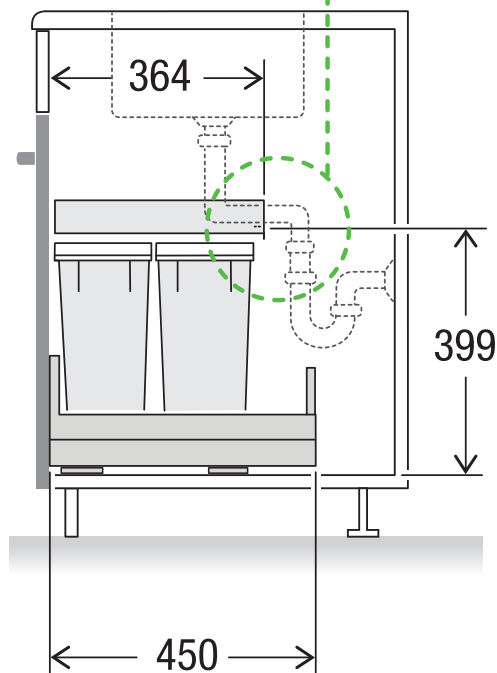

X55 M17 Premium Pro

Art.-Nr. 80.60.310

**Abfalltrennsystem mit
Zargenführungssystem**

MÜLLEX

A. & J. Stöckli AG · Ennetbachstrasse 40 · CH-8754 Netstal
+41 55 645 55 80 · info@muellex.ch · muellex.ch