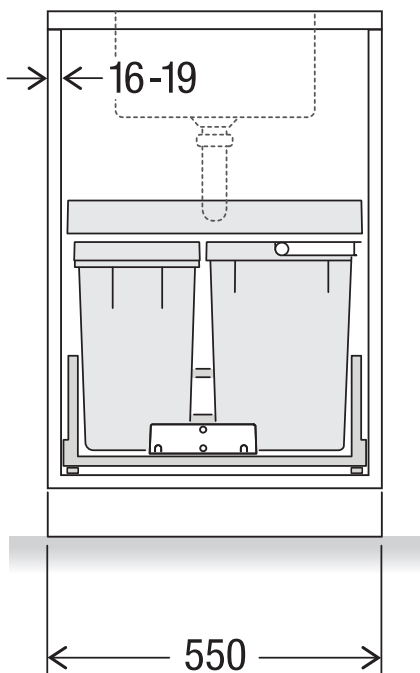

X55 M17 Premium Pro

Art.-Nr. 80.60.310

**Abfalltrennsystem mit
Zargenführungssystem**

MÜLLEX

A. & J. Stöckli AG · Ennetbachstrasse 40 · CH-8754 Netstal
+41 55 645 55 80 · info@muellex.ch · muellex.ch