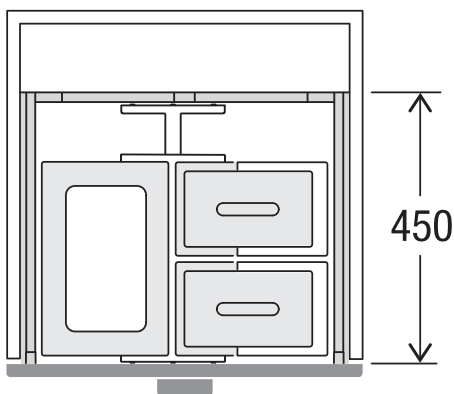

X60 M17 Basic Pro

Art.-Nr. 80.60.409

**Abfalltrennsystem mit
Zargenführungssystem**

MÜLLEX

A. & J. Stöckli AG · Ennetbachstrasse 40 · CH-8754 Netstal
+41 55 645 55 80 · info@muellex.ch · muellex.ch