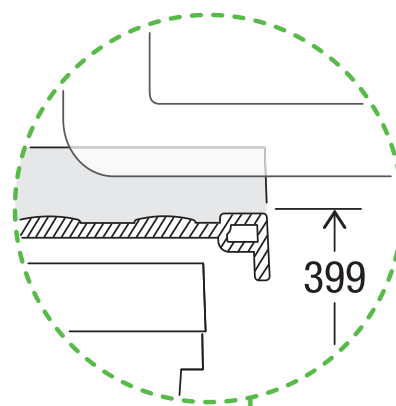

X60 M17 Basic Pro

Art.-Nr. 80.60.409

**Abfalltrennsystem mit
Zargenführungssystem**

MÜLLEX

A. & J. Stöckli AG · Ennetbachstrasse 40 · CH-8754 Netstal
+41 55 645 55 80 · info@muellex.ch · muellex.ch