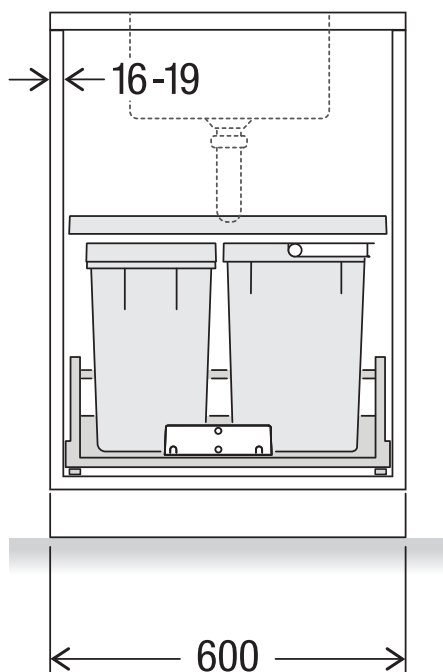

X60 M17 Basic Pro

Art.-Nr. 80.60.409

**Abfalltrennsystem mit
Zargenführungssystem**

MÜLLEX

A. & J. Stöckli AG · Ennetbachstrasse 40 · CH-8754 Netstal
+41 55 645 55 80 · info@muellex.ch · muellex.ch