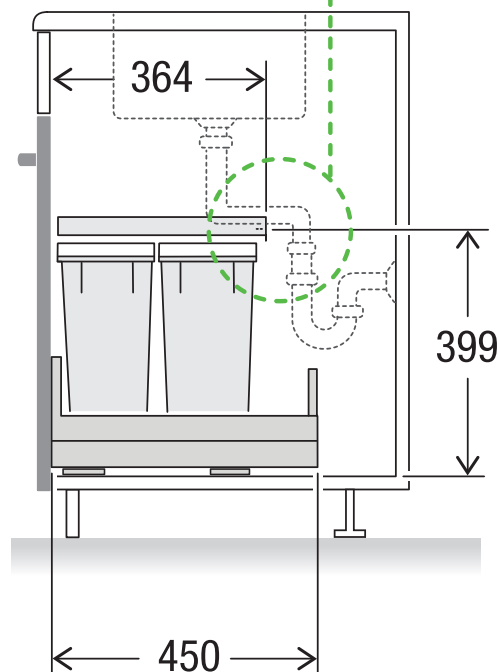

X60 M17 Basic Pro

Art.-Nr. 80.60.409

**Abfalltrennsystem mit
Zargenführungssystem**

MÜLLEX

A. & J. Stöckli AG · Ennetbachstrasse 40 · CH-8754 Netstal
+41 55 645 55 80 · info@muellex.ch · muellex.ch