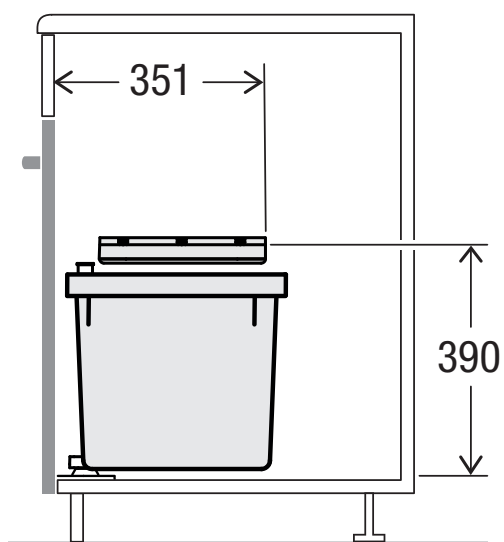

D50 L1

Art. No. 80.71.101

Waste system for hinged doors

MÜLLEX

A. & J. Stöckli AG · Ennetbachstrasse 40 · CH-8754 Netstal
+41 55 645 55 80 · info@muellex.ch · muellex.ch

80.71.101 / Msk01 EN