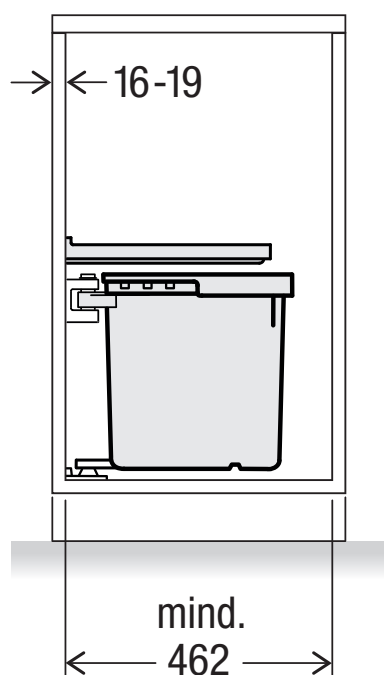

D50 L1

Art. No. 80.71.101

Waste system for hinged doors

MÜLLEX

A. & J. Stöckli AG · Ennetbachstrasse 40 · CH-8754 Netstal
+41 55 645 55 80 · info@muellex.ch · muellex.ch

80.71.101 / Msk01 EN