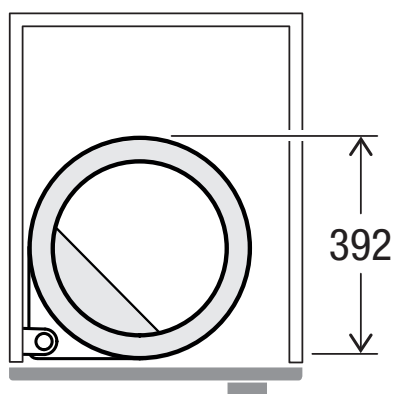

D50 L1

Art. No. 80.71.101

Waste system for hinged doors

MÜLLEX

A. & J. Stöckli AG · Ennetbachstrasse 40 · CH-8754 Netstal
+41 55 645 55 80 · info@muellex.ch · muellex.ch

80.71.101 / Msk01 EN