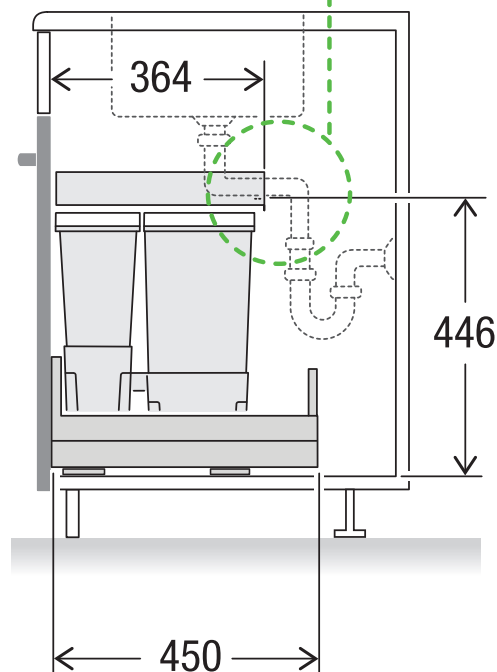

X60 L5 Premium Pro

Art.-Nr. 80.60.402

**Abfalltrennsystem mit
Zargenführungssystem**

MÜLLEX

A. & J. Stöckli AG · Ennetbachstrasse 40 · CH-8754 Netstal
+41 55 645 55 80 · info@muellex.ch · muellex.ch