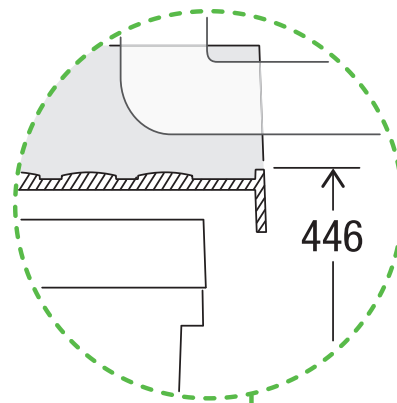

X60 L5 Premium Pro

Art.-Nr. 80.60.402

**Abfalltrennsystem mit
Zargenführungssystem**

MÜLLEX

A. & J. Stöckli AG · Ennetbachstrasse 40 · CH-8754 Netstal
+41 55 645 55 80 · info@muellex.ch · muellex.ch