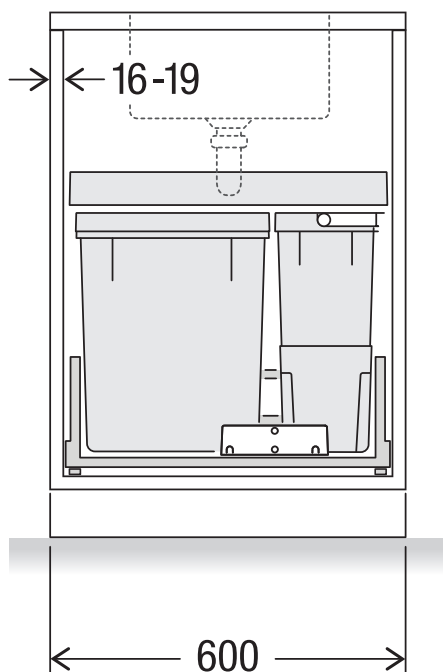

X60 L5 Premium Pro

Art.-Nr. 80.60.402

**Abfalltrennsystem mit
Zargenführungssystem**

MÜLLEX

A. & J. Stöckli AG · Ennetbachstrasse 40 · CH-8754 Netstal
+41 55 645 55 80 · info@muellex.ch · muellex.ch