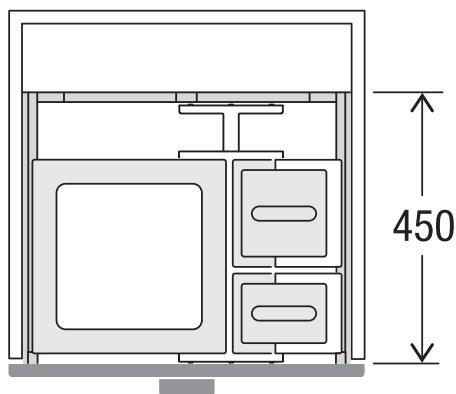

X60 L5 Premium Pro

Art.-Nr. 80.60.402

**Abfalltrennsystem mit
Zargenführungssystem**

MÜLLEX

A. & J. Stöckli AG · Ennetbachstrasse 40 · CH-8754 Netstal
+41 55 645 55 80 · info@muellex.ch · muellex.ch