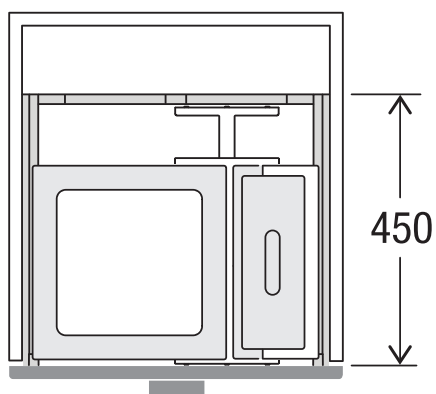

X55 L7 Basic Pro

Art. n° 80.60.305

Système de tri de déchets avec système de guidage des cadres

MÜLLEX

A. & J. Stöckli AG · Ennetbachstrasse 40 · CH-8754 Netstal
+41 55 645 55 80 · info@muellex.ch · muellex.ch