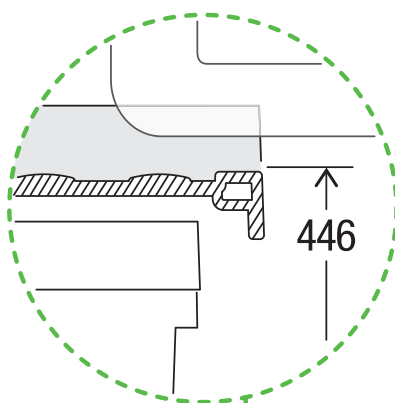

X55 L7 Basic Pro

Art. n° 80.60.305

Système de tri de déchets avec système de guidage des cadres

MÜLLEX

A. & J. Stöckli AG · Ennetbachstrasse 40 · CH-8754 Netstal
+41 55 645 55 80 · info@muellex.ch · muellex.ch