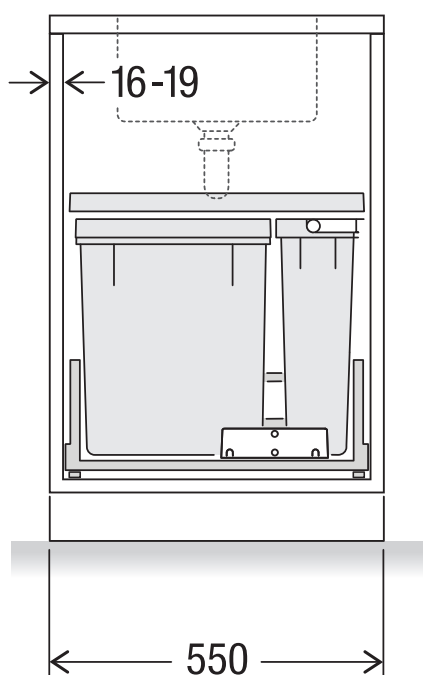

X55 L7 Basic Pro

Art. n° 80.60.305

Système de tri de déchets avec système de guidage des cadres

MÜLLEX

A. & J. Stöckli AG · Ennetbachstrasse 40 · CH-8754 Netstal
+41 55 645 55 80 · info@muellex.ch · muellex.ch