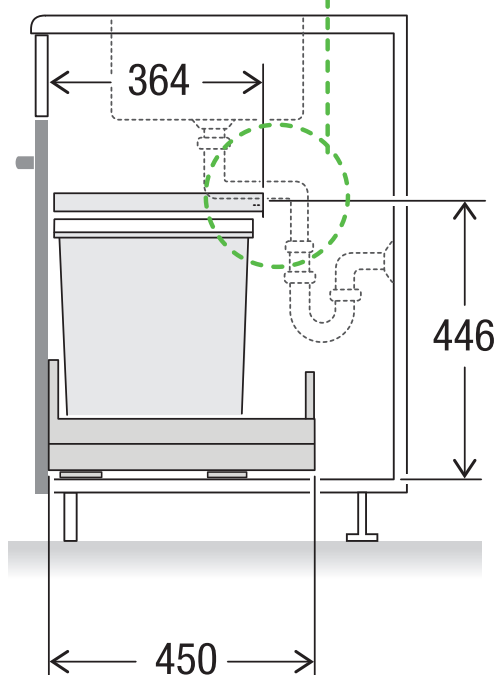

X55 L7 Basic Pro

Art. n° 80.60.305

Système de tri de déchets avec système de guidage des cadres

MÜLLEX

A. & J. Stöckli AG · Ennetbachstrasse 40 · CH-8754 Netstal
+41 55 645 55 80 · info@muellex.ch · muellex.ch