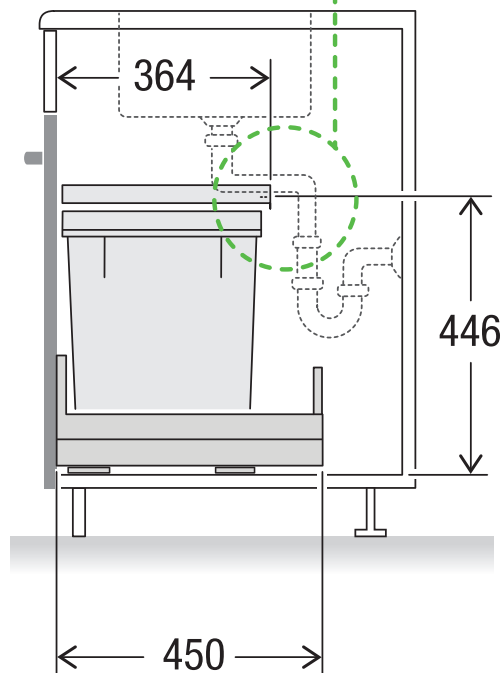

X45 L35 Basic Pro

Art.-Nr. 80.60.101

**Abfalltrennsystem mit
Zargenführungssystem**

MÜLLEX

A. & J. Stöckli AG · Ennetbachstrasse 40 · CH-8754 Netstal
+41 55 645 55 80 · info@muellex.ch · muellex.ch