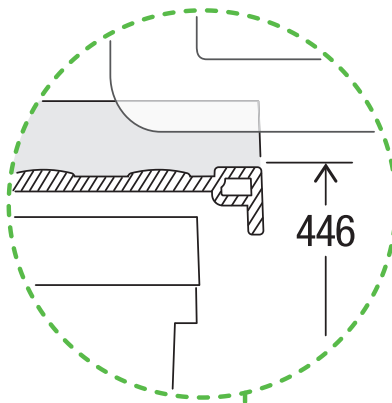

X45 L35 Basic Pro

Art.-Nr. 80.60.101

**Abfalltrennsystem mit
Zargenführungssystem**

MÜLLEX

A. & J. Stöckli AG · Ennetbachstrasse 40 · CH-8754 Netstal
+41 55 645 55 80 · info@muellex.ch · muellex.ch