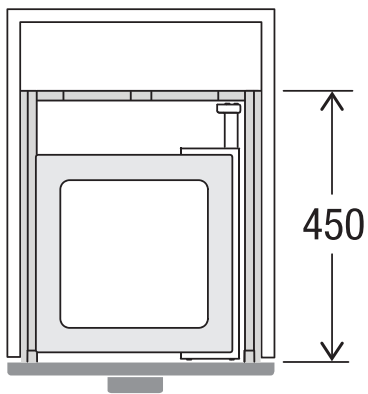

X45 L35 Basic Pro

Art.-Nr. 80.60.101

**Abfalltrennsystem mit
Zargenführungssystem**

MÜLLEX

A. & J. Stöckli AG · Ennetbachstrasse 40 · CH-8754 Netstal
+41 55 645 55 80 · info@muellex.ch · muellex.ch