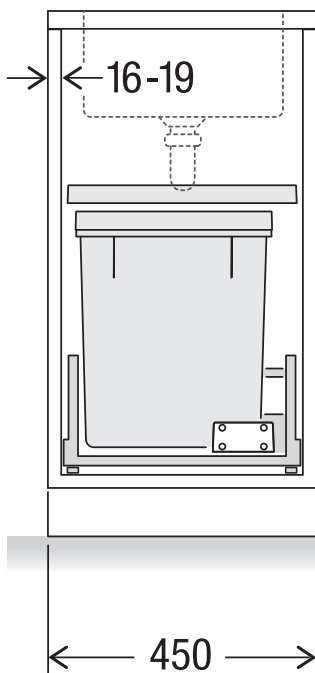

X45 L35 Basic Pro

Art.-Nr. 80.60.101

**Abfalltrennsystem mit
Zargenführungssystem**

MÜLLEX

A. & J. Stöckli AG · Ennetbachstrasse 40 · CH-8754 Netstal
+41 55 645 55 80 · info@muellex.ch · muellex.ch