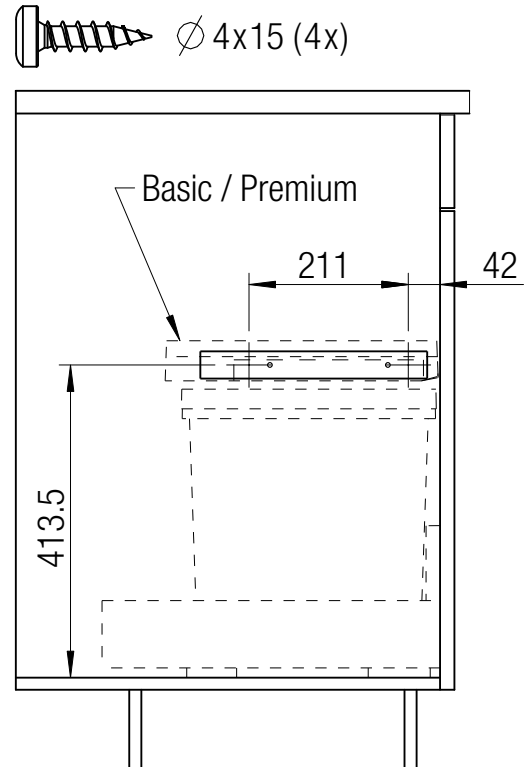

Spanlattenschrauben
Vis pour panneau d'aggloméré
Vite per pannelli di truciolato
Pan Chipboard Screw

Bohrbild, Komplettschubkasten 60 Pro, Höhe M
Dessin de perçage, tiroir complet 60 Pro, Hauteur M
Disegno di foratura, cassetto preassemblato 60 Pro, Altezza M
Drilling drawing, pre-assembled drawer 60 Pro, Height M

Scale 1:10	Created	21.03.2024	proE
	Modified	04.04.2024	proE
Format A4	State		
	Freigegeben		
Drawing-No. / File-Name		Index	
1003745		-.1	