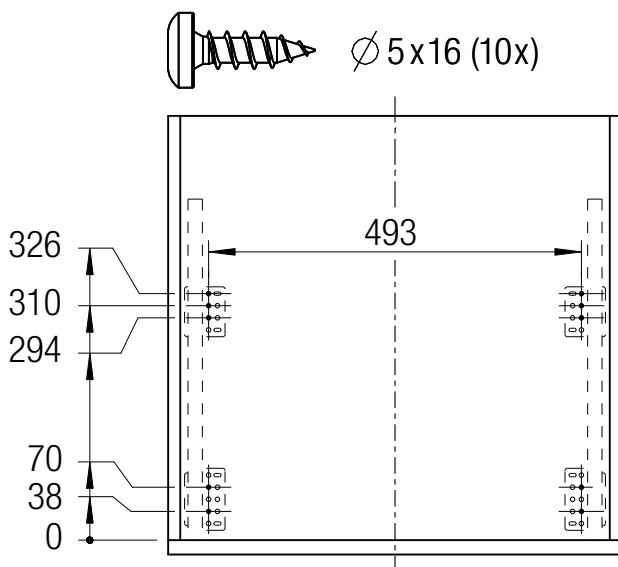

Spanlattenschrauben
Vis pour panneau d'aggloméré
Vite per pannelli di truciolato
Pan Chipboard Screw

Bohrbild, Komplettschubkasten 60 Pro, Höhe M
Dessin de perçage, tiroir complet 60 Pro, Hauteur M
Disegno di foratura, cassetto preassemblato 60 Pro, Altezza M
Drilling drawing, pre-assembled drawer 60 Pro, Height M

Scale 1:10	Created	21.03.2024	proE
	Modified	04.04.2024	proE
Format A4	State		
	Freigegeben		
Drawing-No. / File-Name		Index	
1003745		-.1	