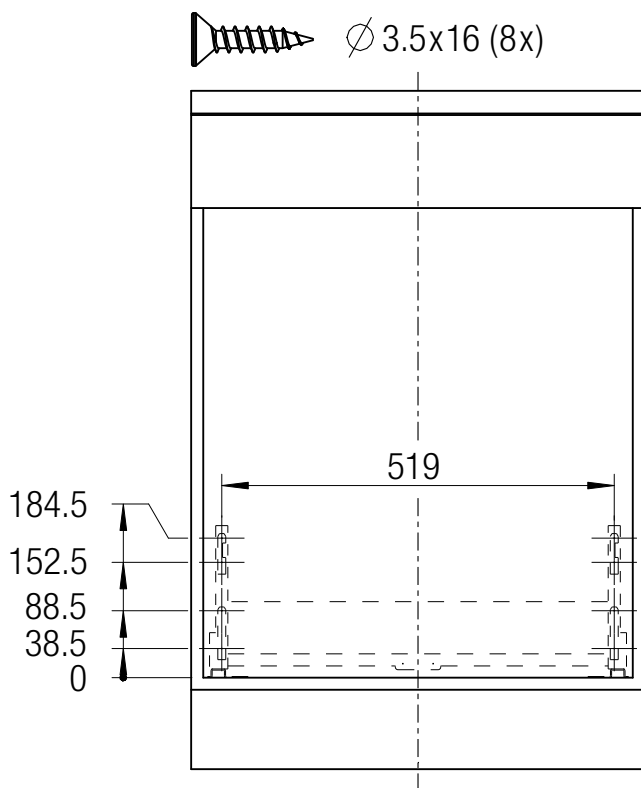

Spanlattenschrauben
Vis pour panneau d'aggloméré
Vite per pannelli di truciolato
Pan Chipboard Screw

Bohrbild, Komplettschubkasten 60 Pro, Höhe M
Dessin de perçage, tiroir complet 60 Pro, Hauteur M
Disegno di foratura, cassetto preassemblato 60 Pro, Altezza M
Drilling drawing, pre-assembled drawer 60 Pro, Height M

Scale 1:10	Created	21.03.2024	proE
	Modified	04.04.2024	proE
Format A4	State		
	Freigegeben		
Drawing-No. / File-Name		Index	
1003745		-.1	