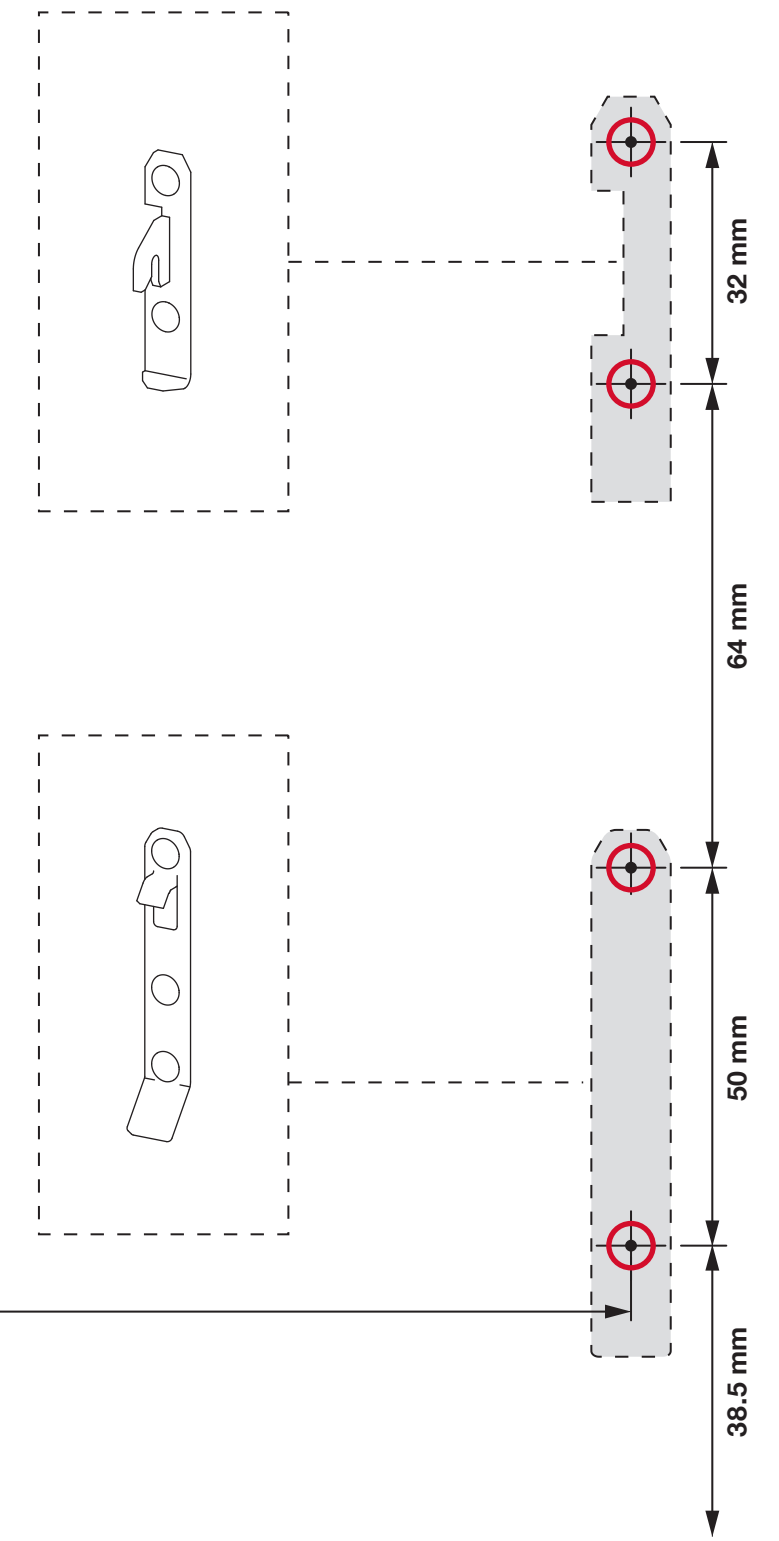

38 mm

196.5 mm

196.5 mm

16 mm

16 mm

224 mm

32 mm

38 mm

R

R

209.5 mm

209.5 mm

Kastenboden
 Fond du caisson
 Fondo dell'elemento
 Cabinet base