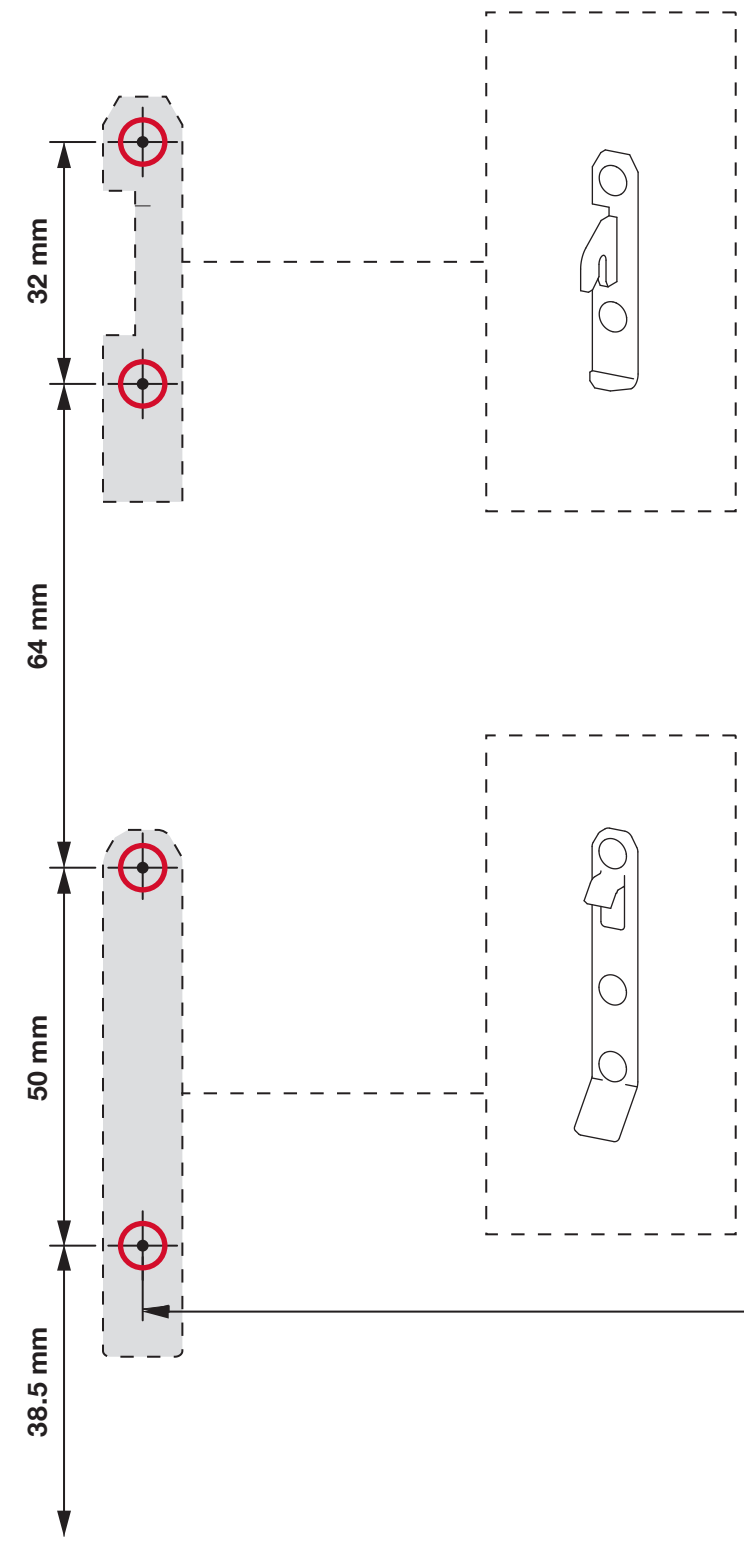

38 mm

196.5 mm

196.5 mm

16 mm

16 mm

224 mm

32 mm

38 mm

R

R

209.5 mm

209.5 mm

Kastenboden
 Fond du caisson
 Fondo dell'elemento
 Cabinet base