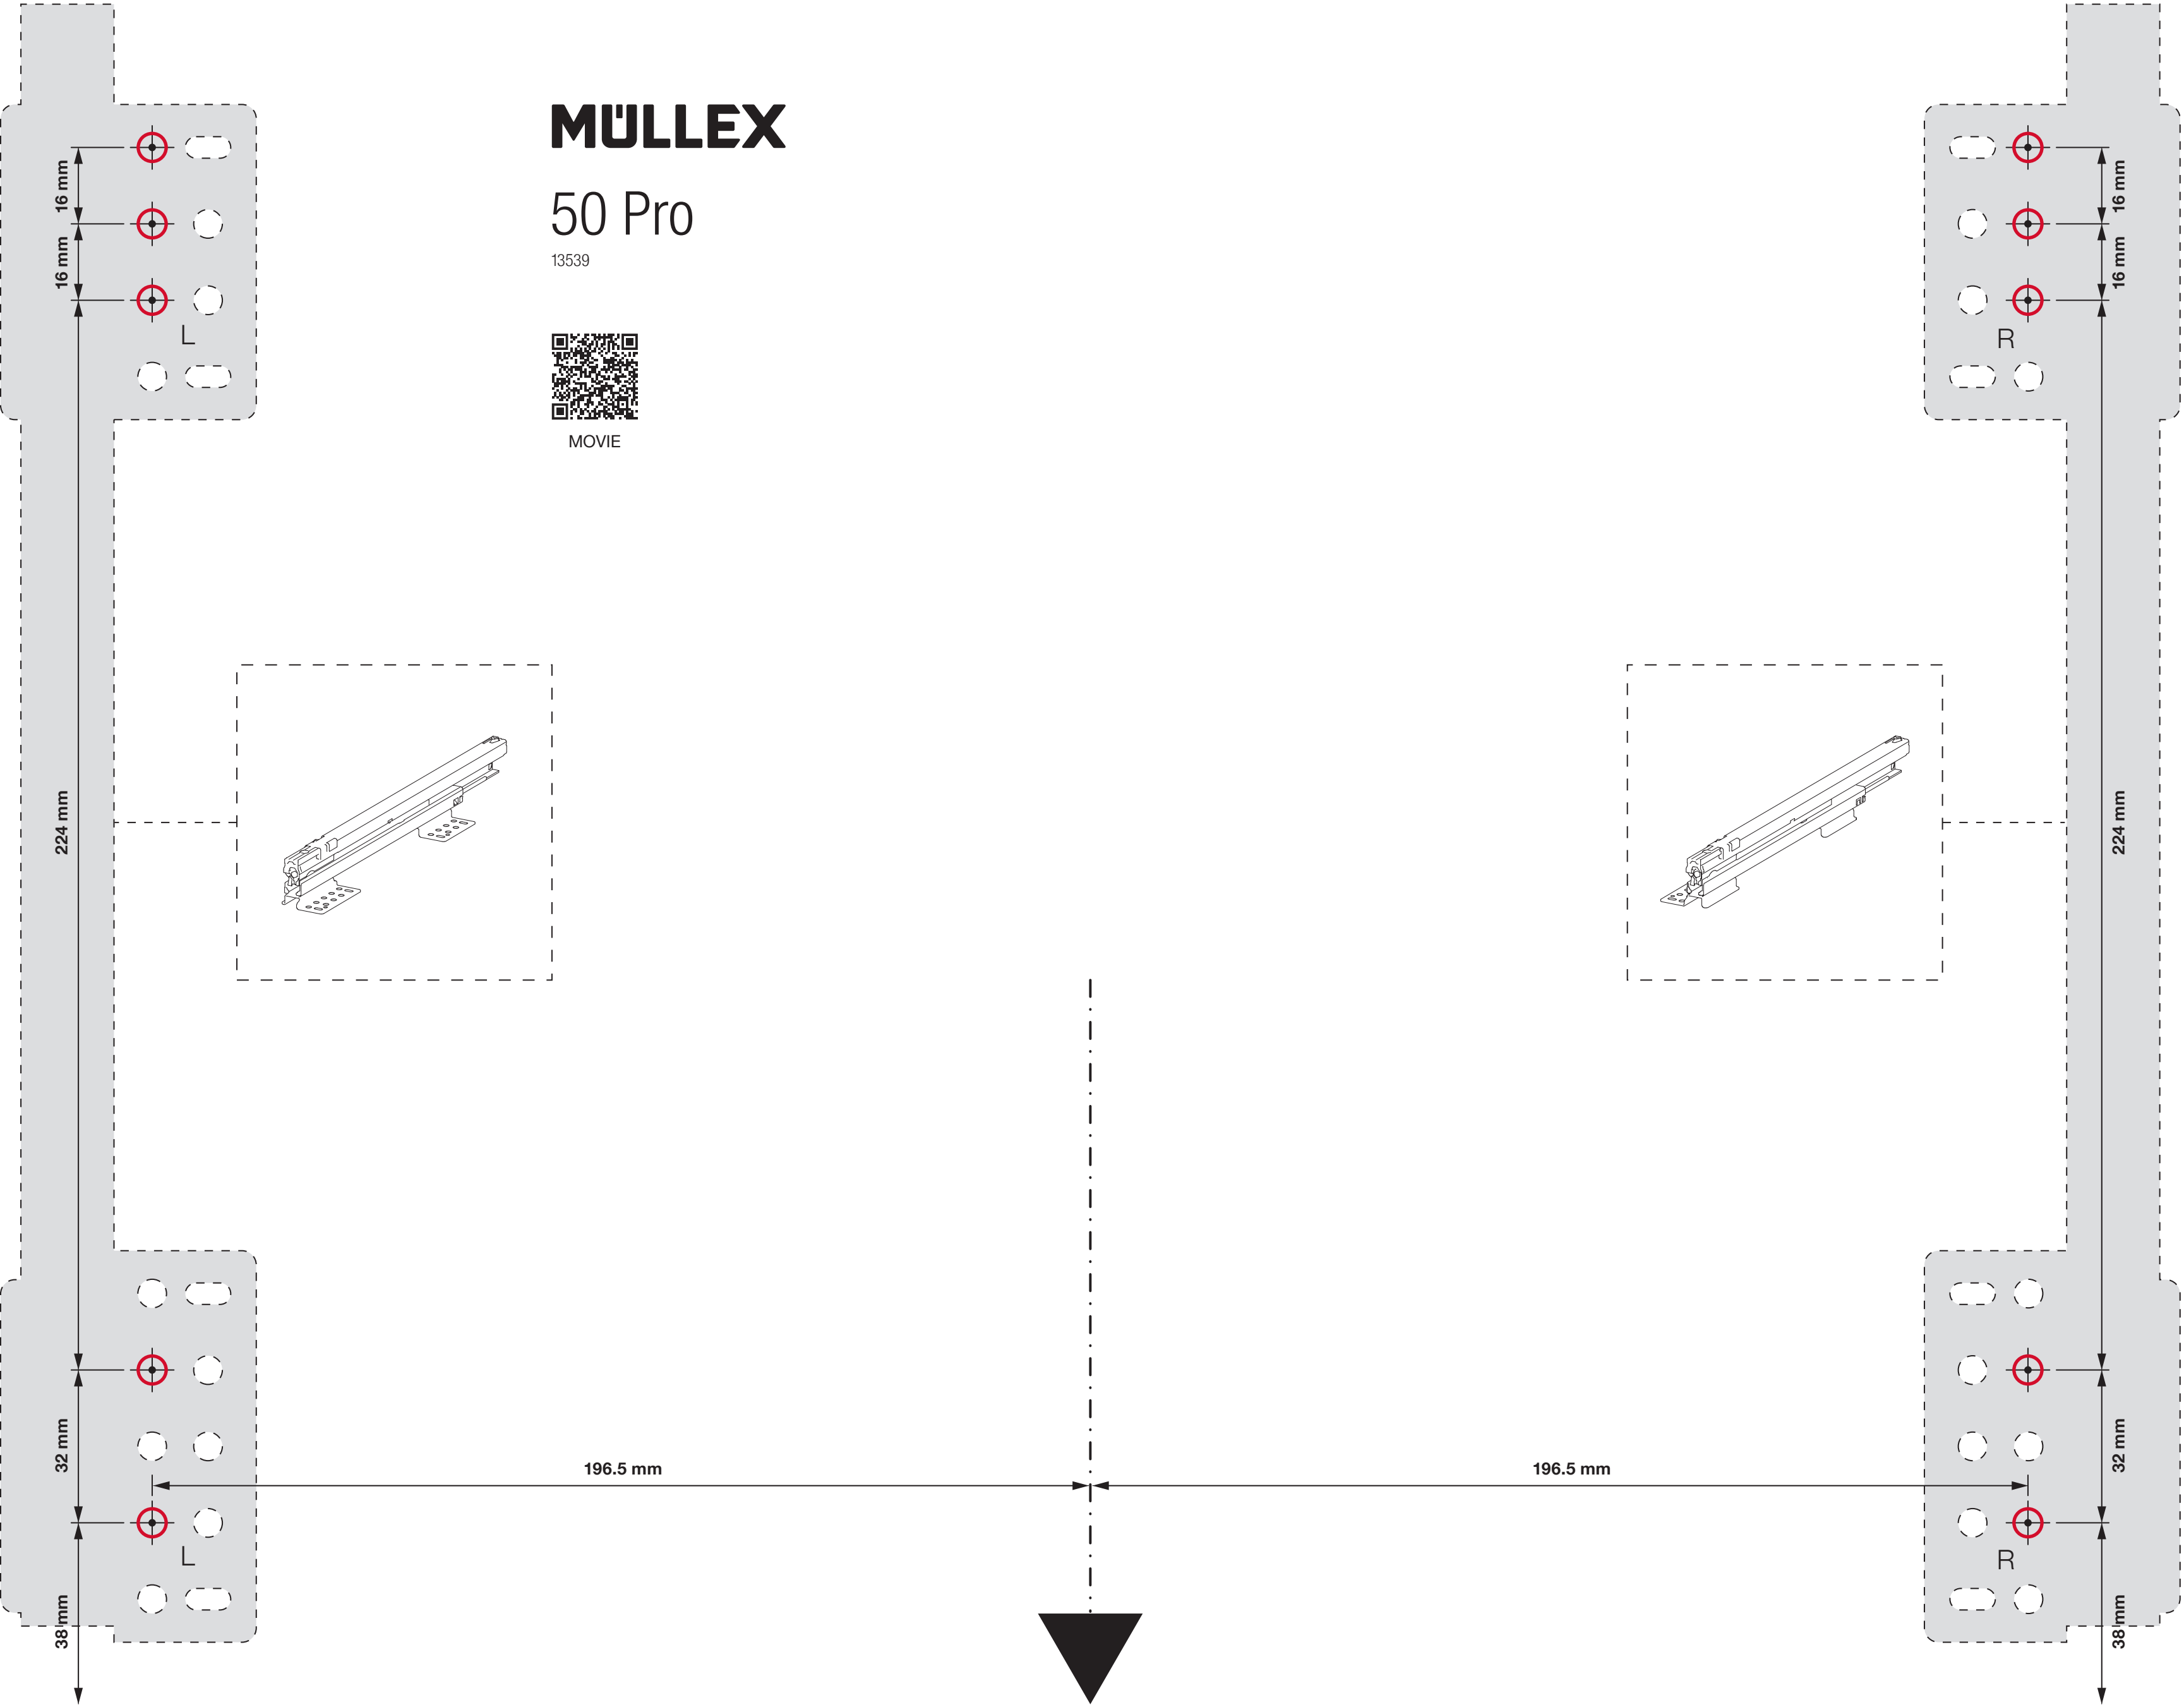

MULLEX

50 Pro

13539

MOVIE

16 mm

16 mm

224 mm

32 mm

38 mm

196.5 mm

196.5 mm

16 mm

16 mm

224 mm

32 mm

38 mm

R

R

209.5 mm

209.5 mm

Kastenboden
 Fond du caisson
 Fondo dell'elemento
 Cabinet base