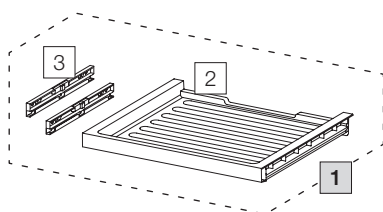

# Cassetto 45 Basic

Art. n. 80.41.101

**Cassetto per mobiletti da cucina**

	Art. n.	Denominazione	CHF escl. IVA
1	80.41.101	<b>Cassetto 45 Basic</b>	<b>33.00</b>
2	12288	Cassetto 45 Basic	27.50
3	13011	Adattatore cassetto (coppia)	9.90

■ Set

□ Componenti singoli