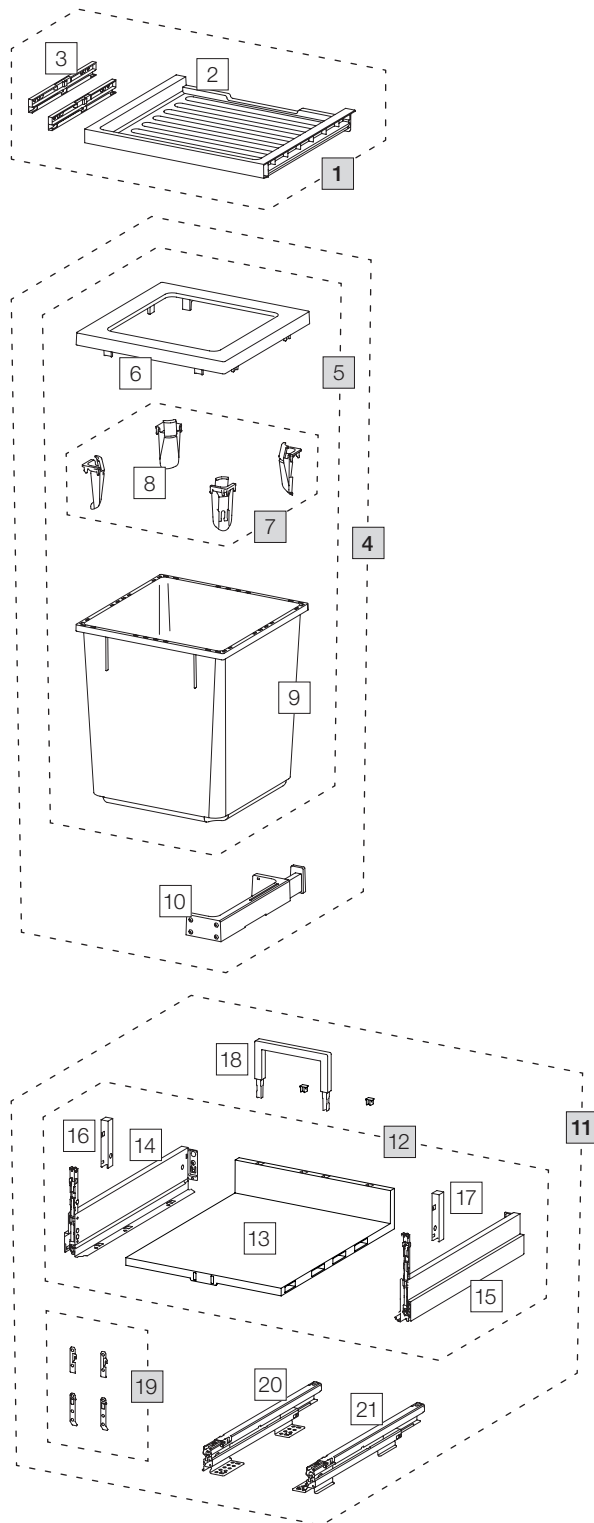

X45 L35 Basic Pro

Art.-Nr. 80.60.101

Abfalltrennsystem mit Zargenführungssystem

	Art.-Nr.	Bezeichnung	CHF exkl. MwSt.
1	80.41.101	Schublade 45 Basic	35.00
2	12288	Schublade 45 Basic	28.90
3	13011	Adapter Schublade (Paar)	10.40
4	80.51.101	Abfalltrennbehälter X45 L35	144.00
5	12682	Behälter 40-Liter, komplett	97.90
6	12247	Abdeckrahmen	20.30
7	12252	Sackspanner (4 Stk.)	19.20
8	12721	Sackspanner	4.80
9	12244	Behälter 40-Liter	61.20
10	12626	C-Ratsche, komplett	45.80
11	80.61.101	Komplettschubkasten 45 Pro	149.00
12	13611	Auszugsboden 45 komplett	102.70
13	13293	Kunststoffboden 45	34.10
14	13302	Zarge Nova Pro Scala links	32.20
15	13303	Zarge Nova Pro Scala rechts	32.20
16	13298	Abdeckung links	2.10
17	13299	Abdeckung rechts	2.10
18	13296	Rückwandbügel 150	4.10
19	13532	Fronthalterung komplett	3.90
20	13300	Bodenschiene Nova Pro links	43.30
21	13301	Bodenschiene Nova Pro rechts	43.30

- Set
- Einzelteile