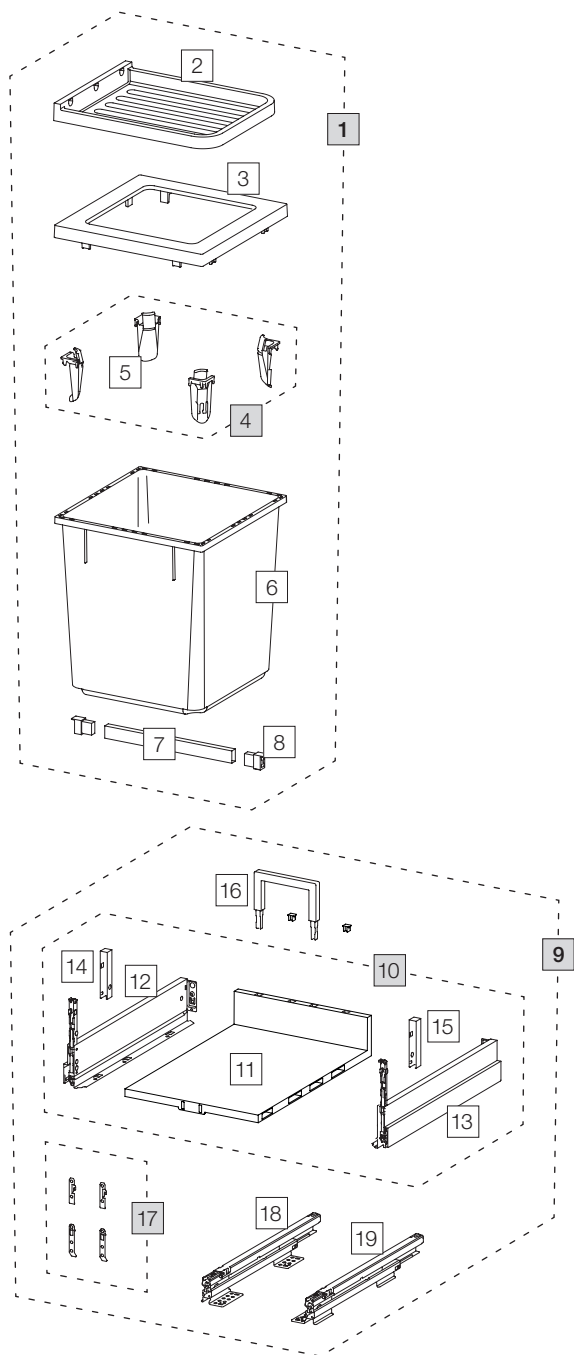

X40 L35 Pro Water

Art. n° 80.60.002

Système de tri de déchets avec système de guidage des cadres

	Art. n°	Désignation	Excl. TVA
1	80.50.002	Récipients de tri de déchets X45 L35 Pro Water	140.00
2	12250	Couvercle pour D40/D50	23.40
3	12247	Cadre de couverture	20.30
4	12252	Tendeur de sac (4 pc.)	19.20
5	12721	Tendeur de sac	4.80
6	12244	Récipient 40-Liter	61.20
7	13562	Séparation transversale 287 mm	6.70
8	13563	Support de séparation (paire)	7.50
9	80.61.001	Tiroir complet 40 Pro	149.00
10	13612	Fond de dispositif extractible 40 Pro	100.80
11	13294	Fond en plastique 40	32.20
12	13302	Côté Nova Pro Scala gauche	32.20
13	13303	Côté Nova Pro Scala droites	32.20
14	13298	Cache gauche	2.10
15	13299	Cache droite	2.10
16	13297	Etrier de paroi arrière 125	3.90
17	13532	Attache-façade complet	3.90
18	13300	Glissière de fond Nova Pro gauche	43.30
19	13301	Glissière de fond Nova Pro droit	43.30

Set
 Éléments détachés