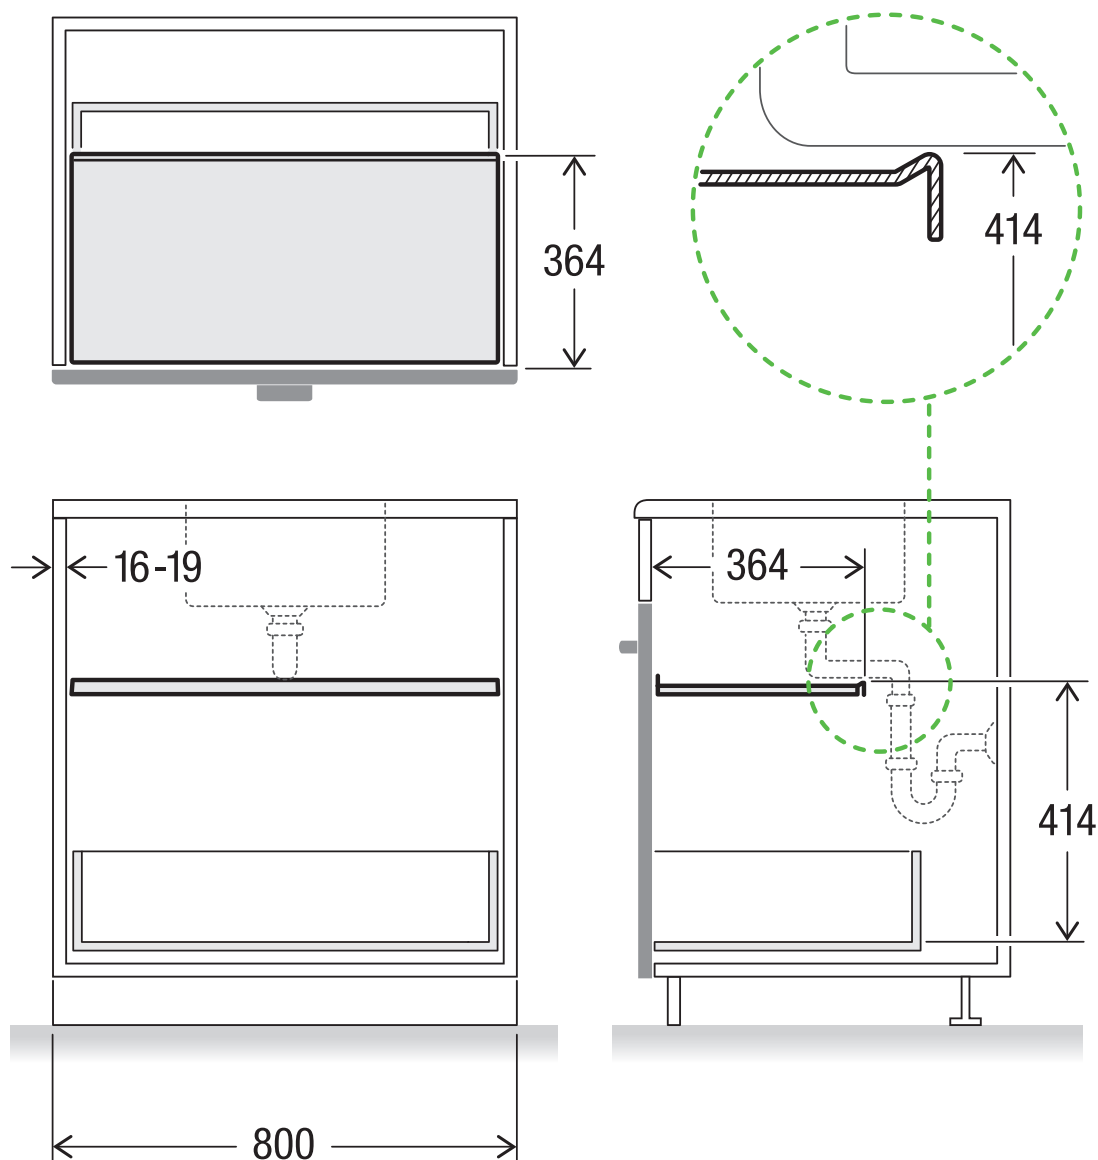

Couvercle 80 Basic

Art. n° 80.41.501

Couvercle pour caisson de cuisine

MÜLLEX

A. & J. Stöckli AG · Ennetbachstrasse 40 · CH-8754 Netstal
+41 55 645 55 80 · info@muellex.ch · muellex.ch

80.41.501 / Msk 01 FR