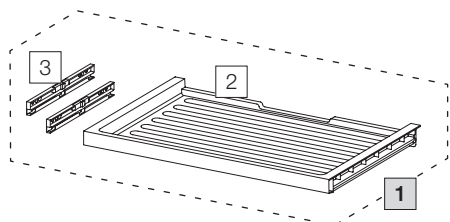

X60 L7 Basic

Art. n. 80.50.405

Sistema raccolta rifiuti estraibile esistente

Art. n.	Denominazione	CHF escl. IVA
1	80.41.401 Cassetto 60 Basic	33.00
2	12285 Cassetto 60 Basic	27.50
3	13011 Adattatore cassetto (coppia)	9.90
4	80.51.403 Contenitori raccolta rifiuti X60 L7	160.00
5	12682 Contenitore 40 litri, completo	93.20
6	12247 Telai o di copertura	19.30
7	12252 Tendisacco piccolo (4 pz.)	18.30
8	12721 Tendisacco	4.60
9	12244 Contenitore 40 litri	58.30
10	12943 Contenitore 18 litri, completo	44.90
11	12313 Coperchio 11/15/18 litri	9.00
12	12452 Contenitore 18 litri con manico	35.90
13	12625 Cricchetto, completo	44.20

- Set
- Componenti singoli