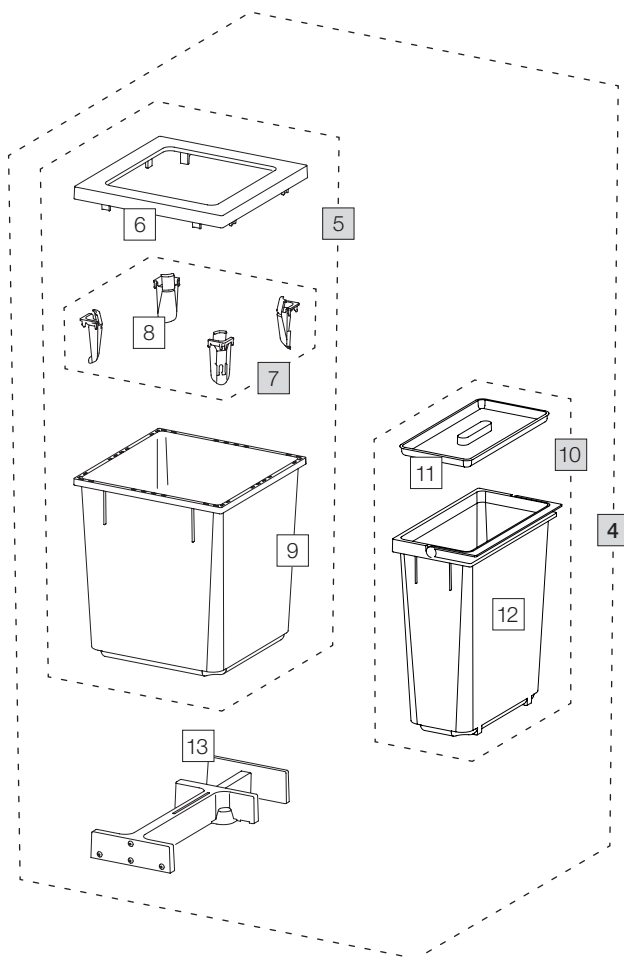

X60 L7 Basic

Art. n. 80.50.405

Sistema raccolta rifiuti estraibile esistente

Art. n.	Denominazione	CHF escl. IVA
1	80.41.401 Cassetto 60 Basic	33.00
2	12285 Cassetto 60 Basic	27.50
3	13011 Adattatore cassetto (coppia)	9.90
4	80.51.403 Contenitori raccolta rifiuti X60 L7	160.00
5	12682 Contenitore 40 litri, completo	93.20
6	12247 Telai o di copertura	19.30
7	12252 Tendisacco piccolo (4 pz.)	18.30
8	12721 Tendisacco	4.60
9	12244 Contenitore 40 litri	58.30
10	12943 Contenitore 18 litri, completo	44.90
11	12313 Coperchio 11/15/18 litri	9.00
12	12452 Contenitore 18 litri con manico	35.90
13	12625 Cricchetto, completo	44.20

- Set
- Componenti singoli