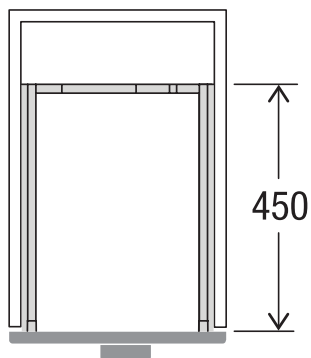

# Tiroir complet 40 Pro

Art. n° 80.61.001

**Système de tri de déchets avec système de guidage des cadres**

**MÜLLEX**

A. & J. Stöckli AG · Ennetbachstrasse 40 · CH-8754 Netstal  
+41 55 645 55 80 · info@muellex.ch · muellex.ch