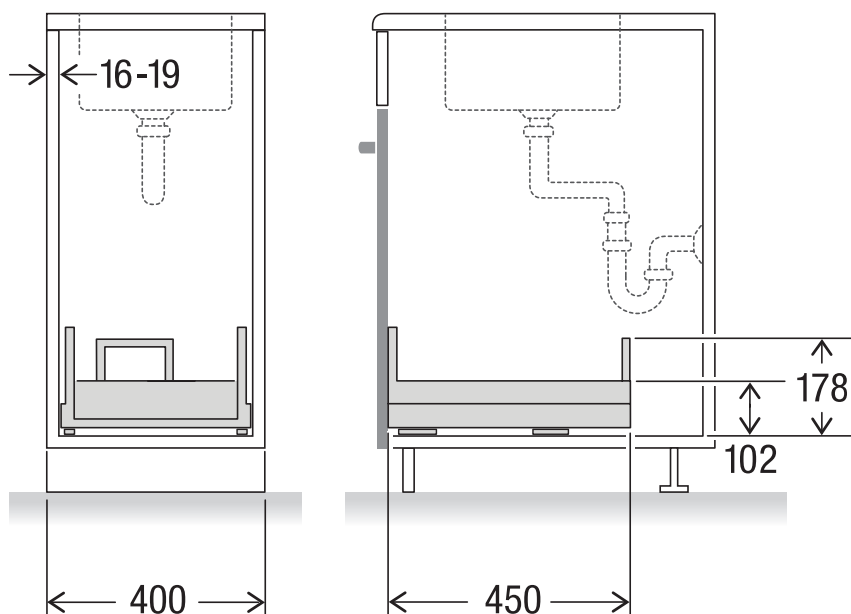

# Tiroir complet 40 Pro

Art. n° 80.61.001

**Système de tri de déchets avec système de guidage des cadres**

**MÜLLEX**

A. & J. Stöckli AG · Ennetbachstrasse 40 · CH-8754 Netstal  
+41 55 645 55 80 · info@muellex.ch · muellex.ch