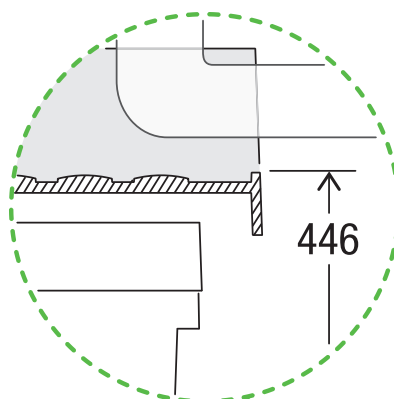

X60 L5 Premium Pro

Art. n. 80.60.402

Sistema raccolta rifiuti con guida a cornice

MÜLLEX

A. & J. Stöckli AG · Ennetbachstrasse 40 · CH-8754 Netstal
+41 55 645 55 80 · info@muellex.ch · muellex.ch

80.60.402 / Msk 01 IT