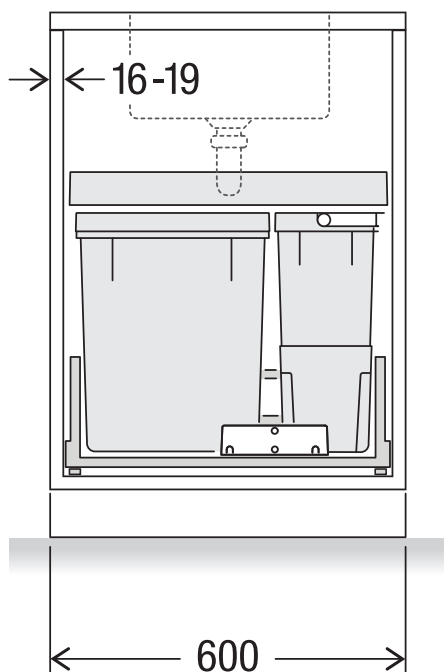

X60 L5 Premium Pro

Art. n. 80.60.402

Sistema raccolta rifiuti con guida a cornice

MÜLLEX

A. & J. Stöckli AG · Ennetbachstrasse 40 · CH-8754 Netstal
+41 55 645 55 80 · info@muellex.ch · muellex.ch

80.60.402 / Msk 01 IT