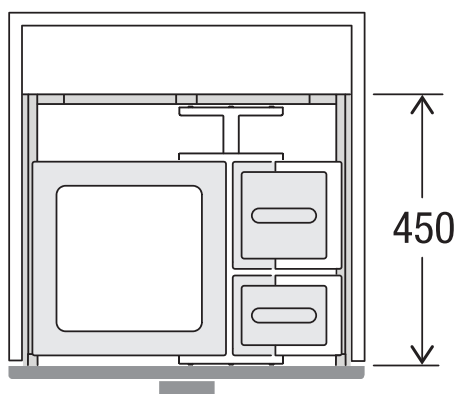

X60 L5 Premium Pro

Art. n. 80.60.402

Sistema raccolta rifiuti con guida a cornice

MÜLLEX

A. & J. Stöckli AG · Ennetbachstrasse 40 · CH-8754 Netstal
+41 55 645 55 80 · info@muellex.ch · muellex.ch

80.60.402 / Msk 01 IT