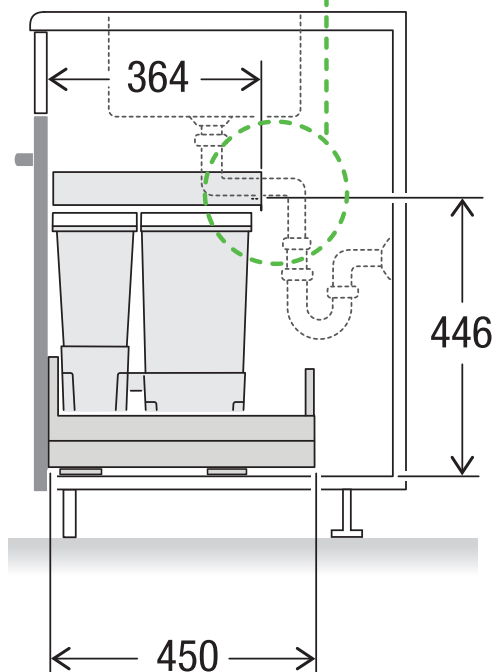

X60 L5 Premium Pro

Art. n. 80.60.402

Sistema raccolta rifiuti con guida a cornice

MÜLLEX

A. & J. Stöckli AG · Ennetbachstrasse 40 · CH-8754 Netstal
+41 55 645 55 80 · info@muellex.ch · muellex.ch

80.60.402 / Msk 01 IT