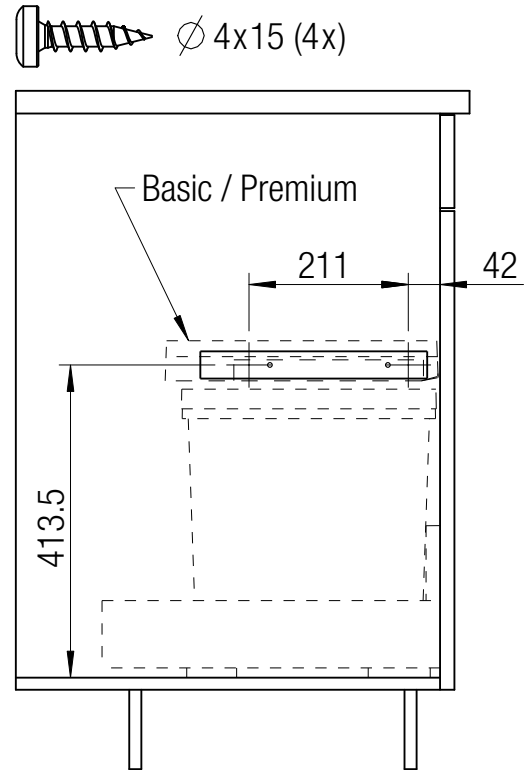

**Spanlattenschrauben**  
**Vis pour panneau d'aggloméré**  
**Vite per pannelli di truciolato**  
**Pan Chipboard Screw**

**Bohrbild, Komplettschubkasten 40 Pro, Höhe M**  
**Dessin de perçage, tiroir complet 40 Pro, Hauteur M**  
**Disegno di foratura, cassetto preassemblato 40 Pro, Altezza M**  
**Drilling drawing, pre-assembled drawer 40 Pro, Height M**

Scale 1:10	Created	04.04.2024	proE
	Modified	04.04.2024	proE
Format A4			
	State	in Arbeit	
Drawing-No. / File-Name		Index	
<b>1003749</b>		<b>-1</b>	