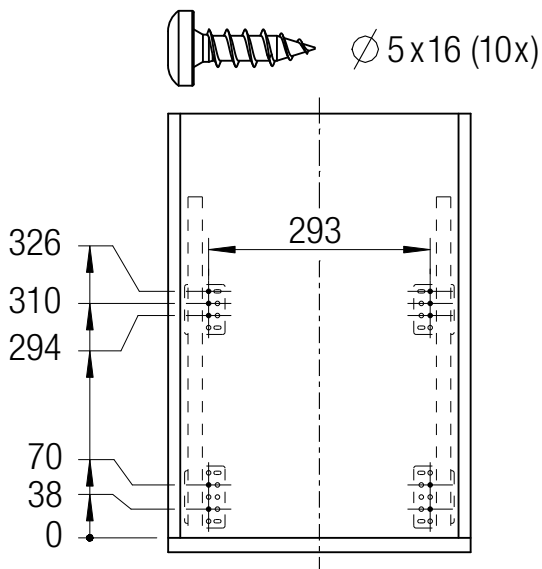

**Spanlattenschrauben**  
**Vis pour panneau d'aggloméré**  
**Vite per pannelli di truciolato**  
**Pan Chipboard Screw**

**Bohrbild, Komplettschubkasten 40 Pro, Höhe M**  
**Dessin de perçage, tiroir complet 40 Pro, Hauteur M**  
**Disegno di foratura, cassetto preassemblato 40 Pro, Altezza M**  
**Drilling drawing, pre-assembled drawer 40 Pro, Height M**

Scale 1:10	Created	04.04.2024	proE
	Modified	04.04.2024	proE
Format A4			
	State	in Arbeit	
Drawing-No. / File-Name		Index	
<b>1003749</b>		<b>-1</b>	