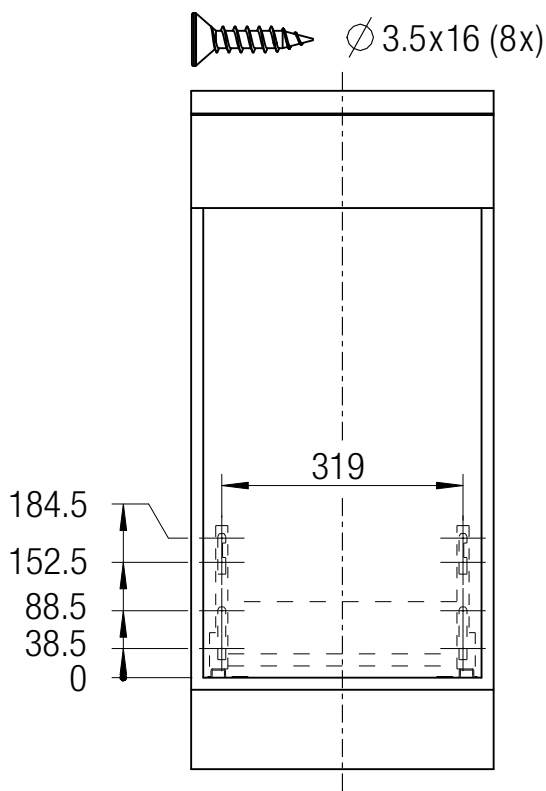

**Spanlattenschrauben**  
**Vis pour panneau d'aggloméré**  
**Vite per pannelli di truciolato**  
**Pan Chipboard Screw**

**Bohrbild, Komplettschubkasten 40 Pro, Höhe M**  
**Dessin de perçage, tiroir complet 40 Pro, Hauteur M**  
**Disegno di foratura, cassetto preassemblato 40 Pro, Altezza M**  
**Drilling drawing, pre-assembled drawer 40 Pro, Height M**

Scale 1:10	Created	04.04.2024	proE
	Modified	04.04.2024	proE
Format A4			
	State	in Arbeit	
Drawing-No. / File-Name		Index	
<b>1003749</b>		<b>-1</b>	