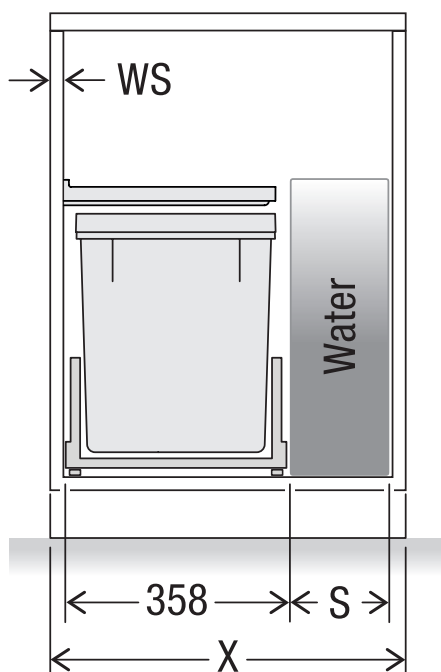

X40 L35 Pro Water

Art. n° 80.60.002

Système de tri de déchets avec système de guidage des cadres

X	WS	S (max.)
600	16	208
	19	202
550	16	158
	19	152

MÜLLEX

A. & J. Stöckli AG · Ennetbachstrasse 40 · CH-8754 Netstal
+41 55 645 55 80 · info@muellex.ch · muellex.ch