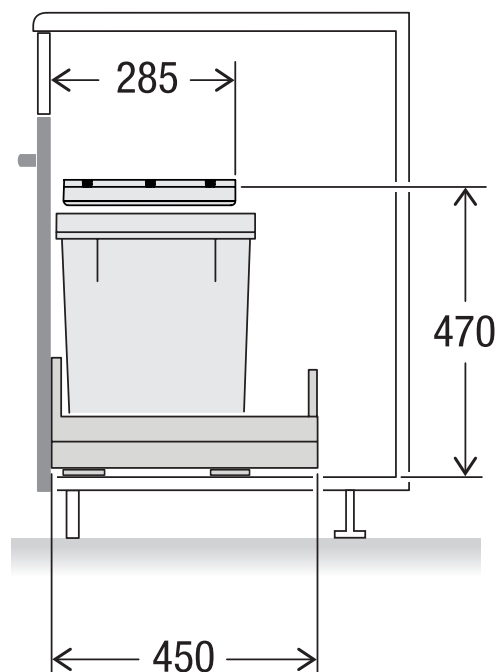

X40 L35 Pro Water

Art. n° 80.60.002

Système de tri de déchets avec système de guidage des cadres

X	WS	S (max.)
600	16	208
	19	202
550	16	158
	19	152

MÜLLEX

A. & J. Stöckli AG · Ennetbachstrasse 40 · CH-8754 Netstal
+41 55 645 55 80 · info@muellex.ch · muellex.ch