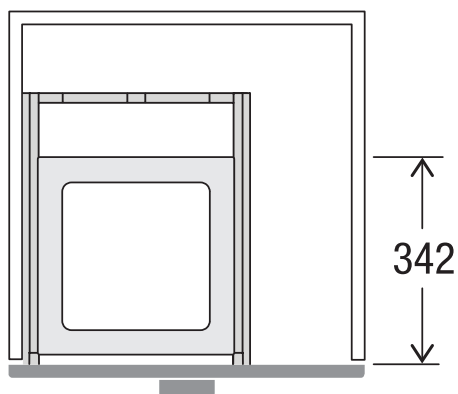

X40 L35 Pro Water

Art. n° 80.60.002

Système de tri de déchets avec système de guidage des cadres

X	WS	S (max.)
600	16	208
	19	202
550	16	158
	19	152

MÜLLEX

A. & J. Stöckli AG · Ennetbachstrasse 40 · CH-8754 Netstal
+41 55 645 55 80 · info@muellex.ch · muellex.ch