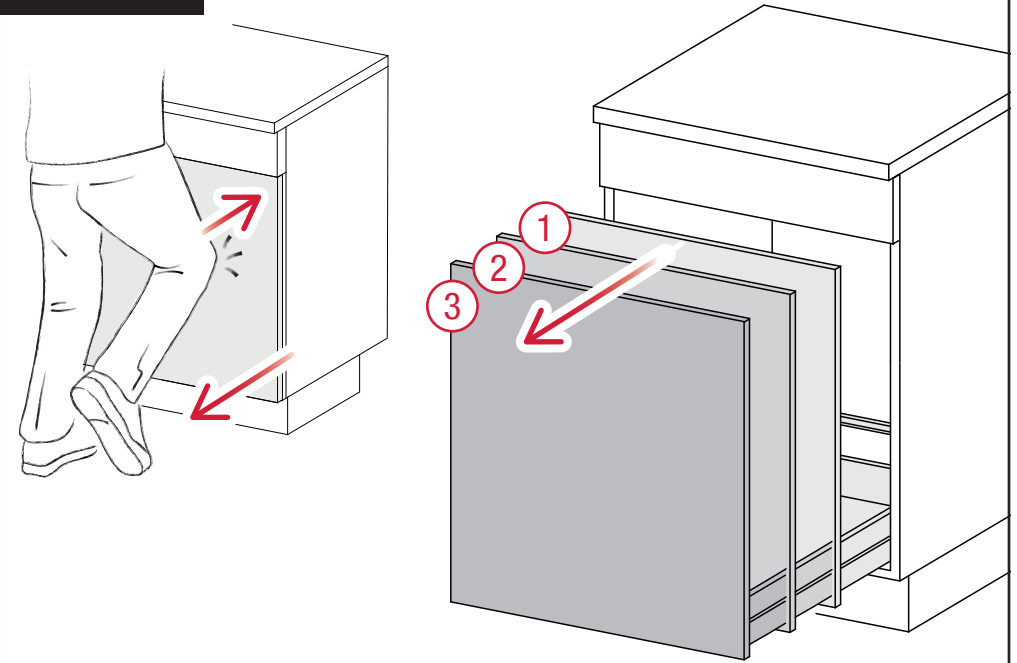

## Tip-Öffner / Ouvre-bout / Apri-punta / Tip opener

13591 / 072024

8

11

ADJUST: 2

9

!

**Auslösebereich**  
 Activation Zone  
 Zone de déclenchement  
 Zona di sgancio

**Auswurfkraft**  
 Activation force  
 Force d'ouverture  
 Forza di sgancio

10

ADJUST: 1

**Frontspalteinstellung**  
 Front gap adjustment  
 Réglage du jeu de façade  
 Regolazione del gioco