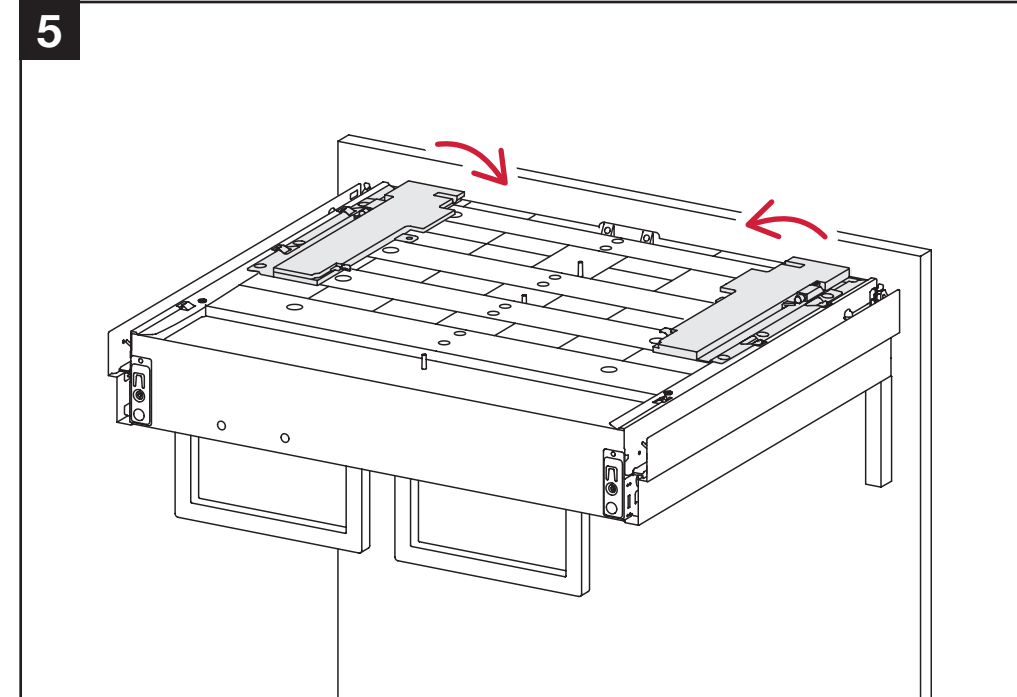

## Tip-Öffner / Ouvre-bout / Apri-punta / Tip opener

13591 / 072024

8

11

ADJUST: 2

9

!

**Auslösebereich**  
 Activation Zone  
 Zone de déclenchement  
 Zona di sgancio