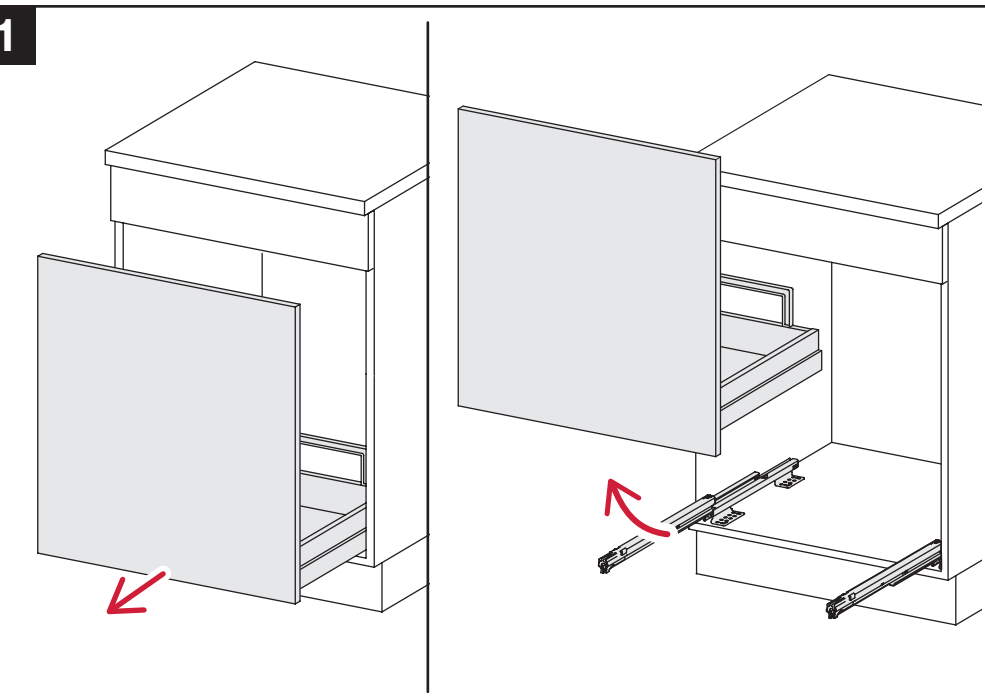

## Tip-Öffner / Ouvre-bout / Apri-punta / Tip opener

13591 / 072024

8

11

ADJUST: 2

9

!

**Auslösebereich**  
 Activation Zone  
 Zone de déclenchement  
 Zona di sgancio