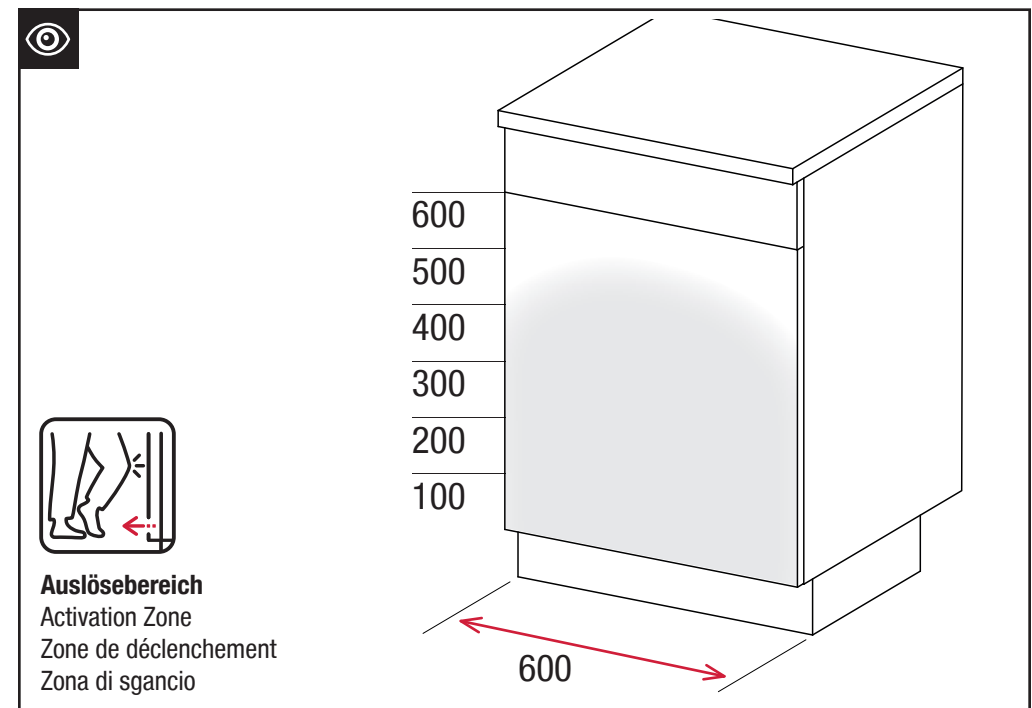

## Tip-Öffner / Ouvre-bout / Apri-punta / Tip opener

13591 / 072024

8

11

ADJUST: 2

9

!

**Auslösebereich**  
 Activation Zone  
 Zone de déclenchement  
 Zona di sgancio