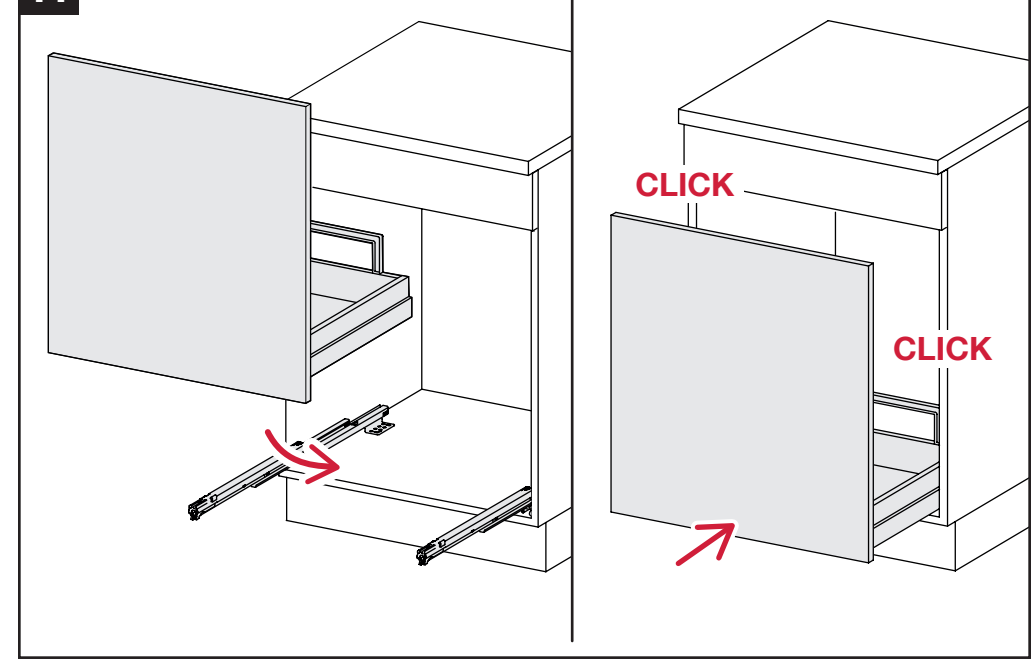

## Tip-Öffner / Ouvre-bout / Apri-punta / Tip opener

13591 / 072024

8

11

ADJUST: 2

9

!

**Auslösebereich**  
 Activation Zone  
 Zone de déclenchement  
 Zona di sgancio

**Auswurfkraft**  
 Activation force  
 Force d'ouverture  
 Forza di sgancio

10

ADJUST: 1

**Frontspalteinstellung**  
 Front gap adjustment  
 Réglage du jeu de façade  
 Regolazione del gioco