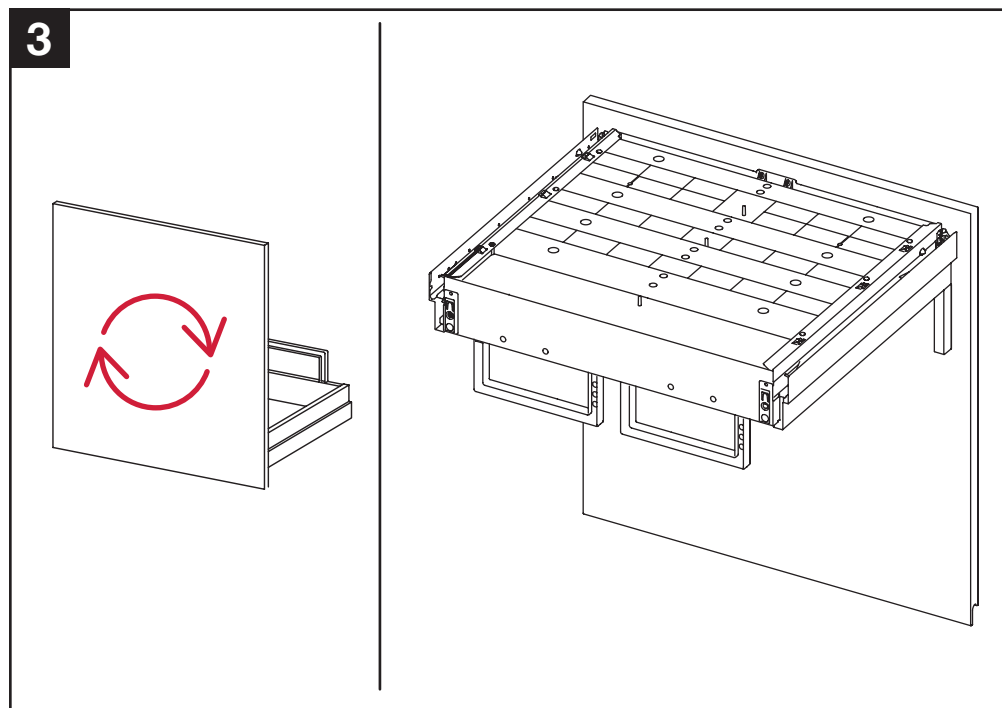

## Tip-Öffner / Ouvre-bout / Apri-punta / Tip opener

13591 / 072024

8

11

ADJUST: 2

9

!

**Auslösebereich**  
 Activation Zone  
 Zone de déclenchement  
 Zona di sgancio