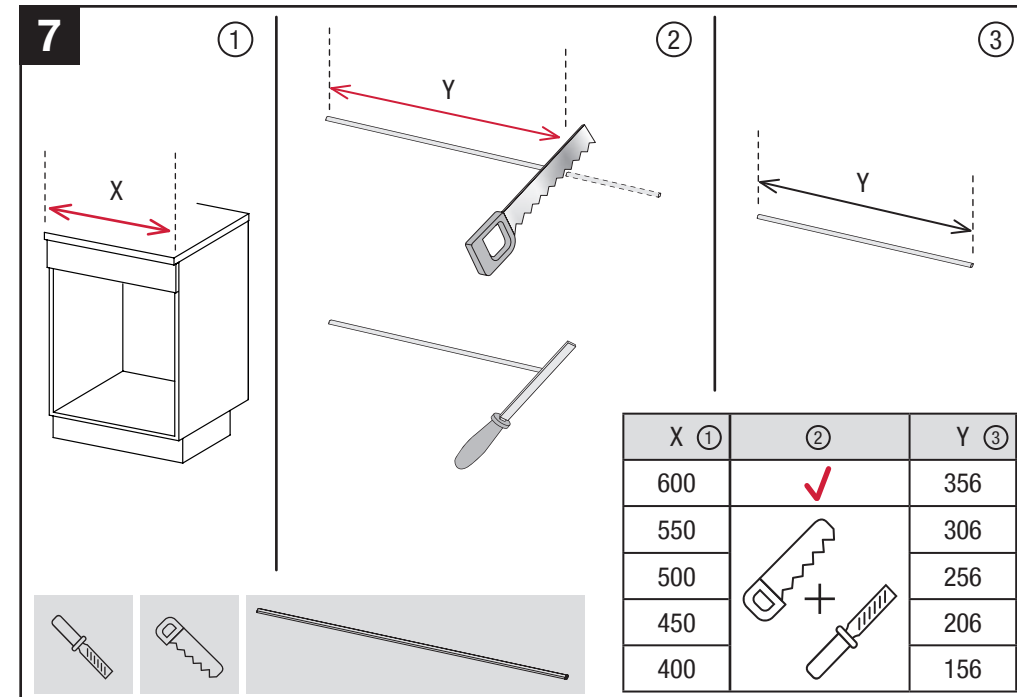

# MÜLLEX

Tip-Öffner  
Ouvre-bout  
Apri-punta  
Tip opener

## Tip-Öffner / Ouvre-bout / Apri-punta / Tip opener

13591 / 072024

8

11

ADJUST: 2

9

!

**Auslösebereich**  
 Activation Zone  
 Zone de déclenchement  
 Zona di sgancio