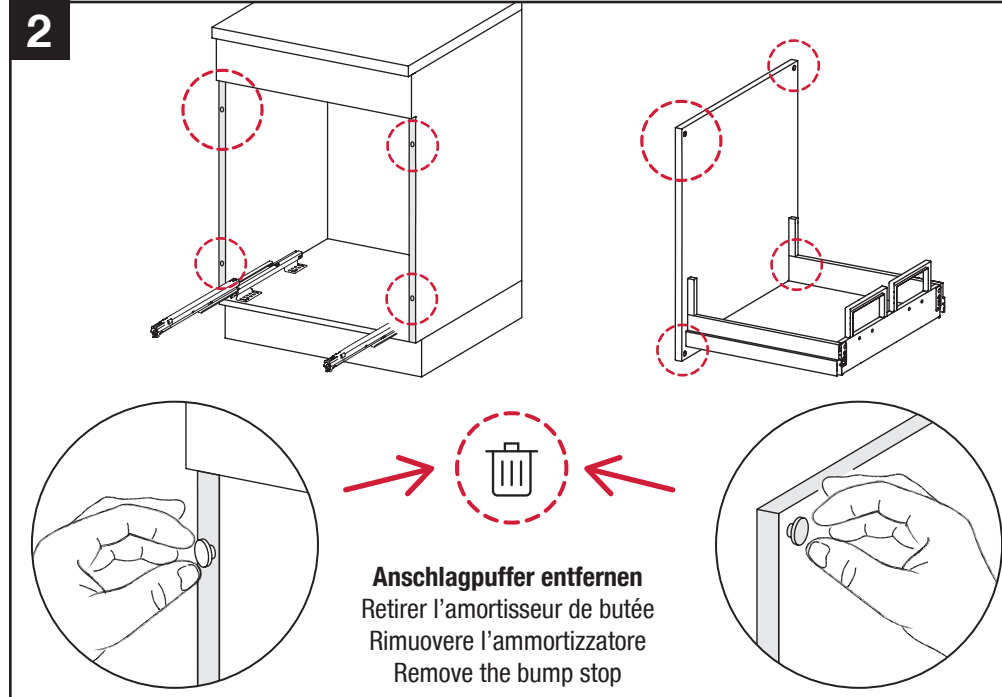

# MÜLLEX

Tip-Öffner  
Ouvre-bout  
Apri-punta  
Tip opener

## Tip-Öffner / Ouvre-bout / Apri-punta / Tip opener

13591 / 072024

8

11

ADJUST: 2

9

!

**Auslösebereich**  
 Activation Zone  
 Zone de déclenchement  
 Zona di sgancio