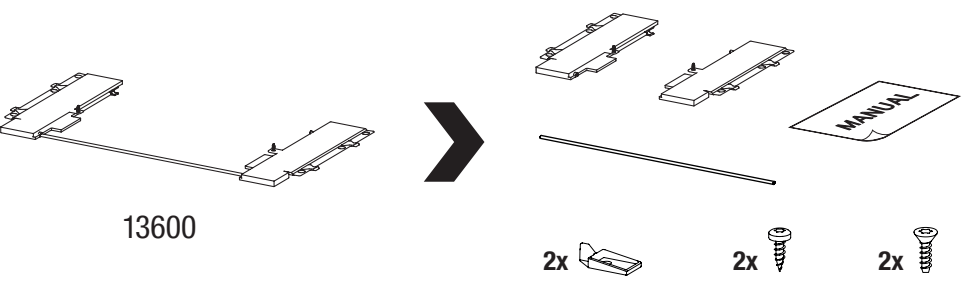

## Tip-Öffner / Ouvre-bout / Apri-punta / Tip opener

13591 / 072024

8

11

ADJUST: 2

9

!

**Auslösebereich**  
 Activation Zone  
 Zone de déclenchement  
 Zona di sgancio