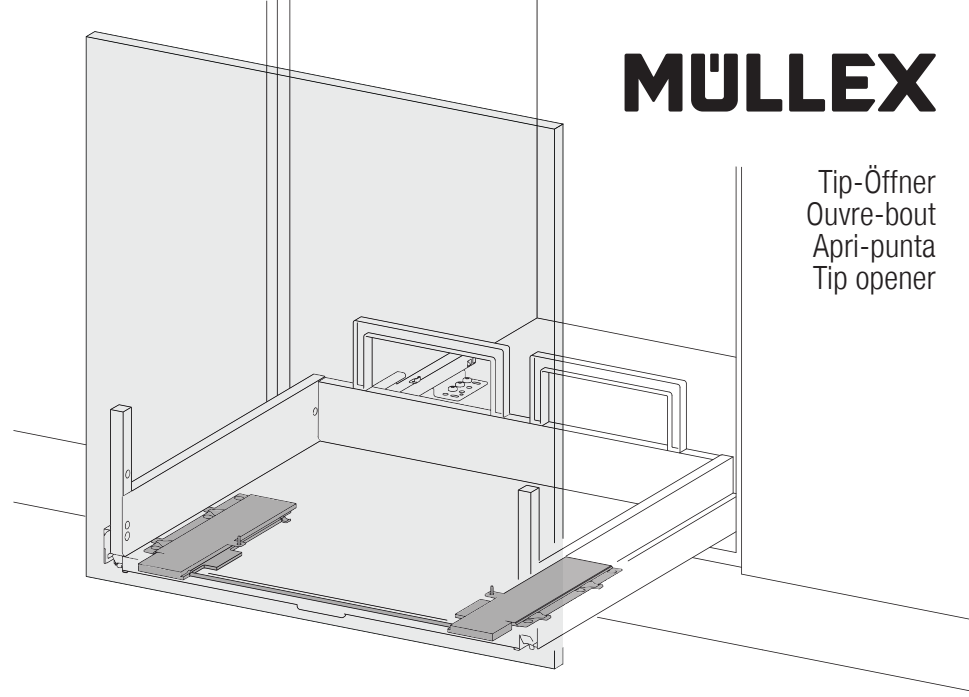

## Tip-Öffner / Ouvre-bout / Apri-punta / Tip opener

13591 / 072024

8

11

ADJUST: 2

9

!

**Auslösebereich**  
 Activation Zone  
 Zone de déclenchement  
 Zona di sgancio