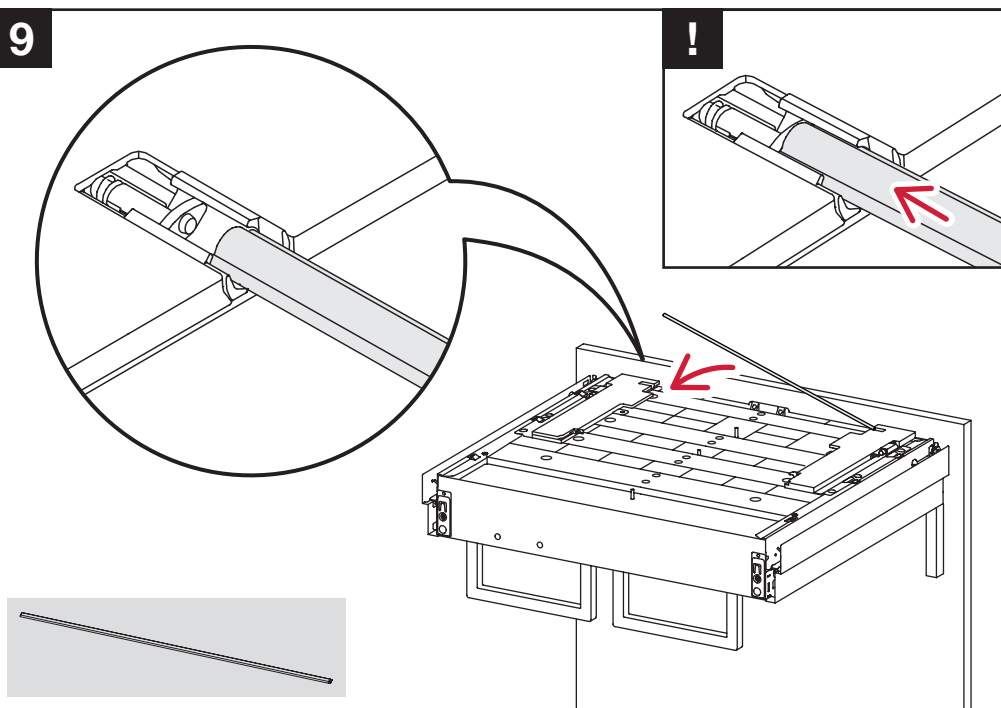

## Tip-Öffner / Ouvre-bout / Apri-punta / Tip opener

13591 / 072024

8

11

ADJUST: 2

9

!

**Auslösebereich**  
 Activation Zone  
 Zone de déclenchement  
 Zona di sgancio

**Auswurfkraft**  
 Activation force  
 Force d'ouverture  
 Forza di sgancio

10

ADJUST: 1

**Frontspalteinstellung**  
 Front gap adjustment  
 Réglage du jeu de façade  
 Regolazione del gioco