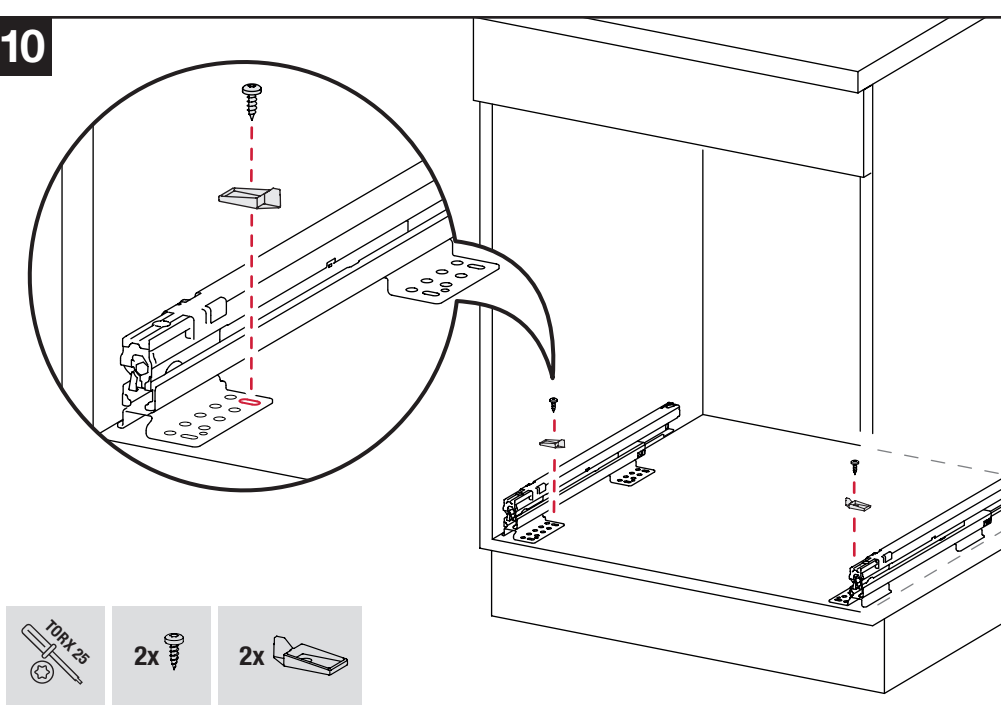

## Tip-Öffner / Ouvre-bout / Apri-punta / Tip opener

13591 / 072024

8

11

ADJUST: 2

9

!

**Auslösebereich**  
 Activation Zone  
 Zone de déclenchement  
 Zona di sgancio

**Auswurfkraft**  
 Activation force  
 Force d'ouverture  
 Forza di sgancio

10

ADJUST: 1

**Frontspalteinstellung**  
 Front gap adjustment  
 Réglage du jeu de façade  
 Regolazione del gioco