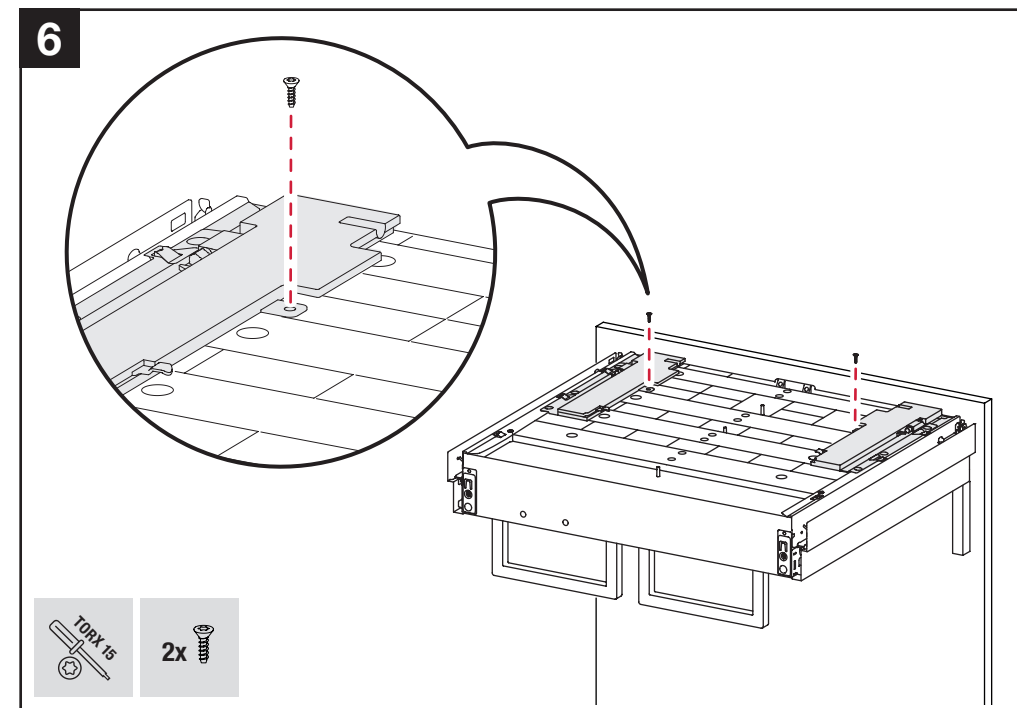

## Tip-Öffner / Ouvre-bout / Apri-punta / Tip opener

13591 / 072024

8

11

ADJUST: 2

9

!

**Auslösebereich**  
 Activation Zone  
 Zone de déclenchement  
 Zona di sgancio