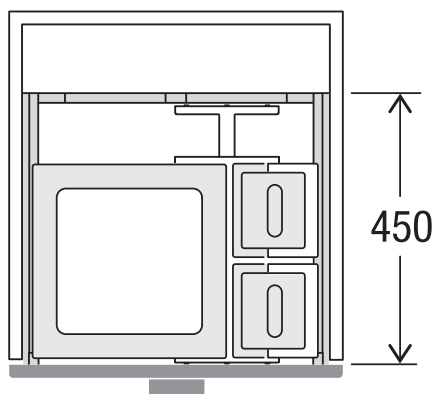

X55 L5 Basic Pro

Art. n° 80.60.301

Système de tri de déchets avec système de guidage des cadres

MÜLLEX

A. & J. Stöckli AG · Ennetbachstrasse 40 · CH-8754 Netstal
+41 55 645 55 80 · info@muellex.ch · muellex.ch