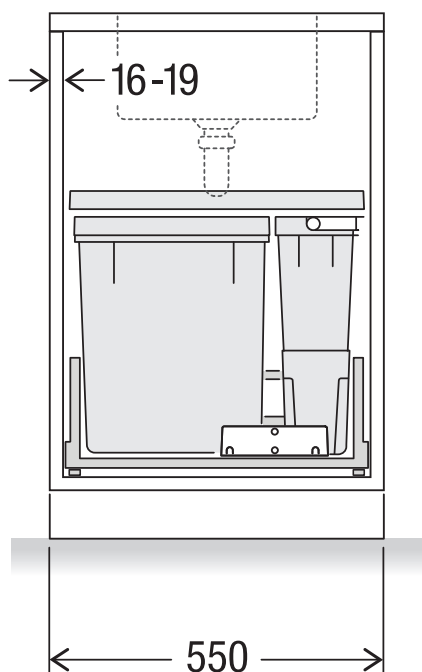

X55 L5 Basic Pro

Art. n° 80.60.301

Système de tri de déchets avec système de guidage des cadres

MÜLLEX

A. & J. Stöckli AG · Ennetbachstrasse 40 · CH-8754 Netstal
+41 55 645 55 80 · info@muellex.ch · muellex.ch