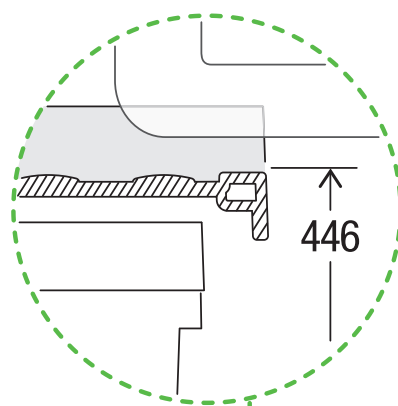

X55 L5 Basic Pro

Art. n° 80.60.301

Système de tri de déchets avec système de guidage des cadres

MÜLLEX

A. & J. Stöckli AG · Ennetbachstrasse 40 · CH-8754 Netstal
+41 55 645 55 80 · info@muellex.ch · muellex.ch