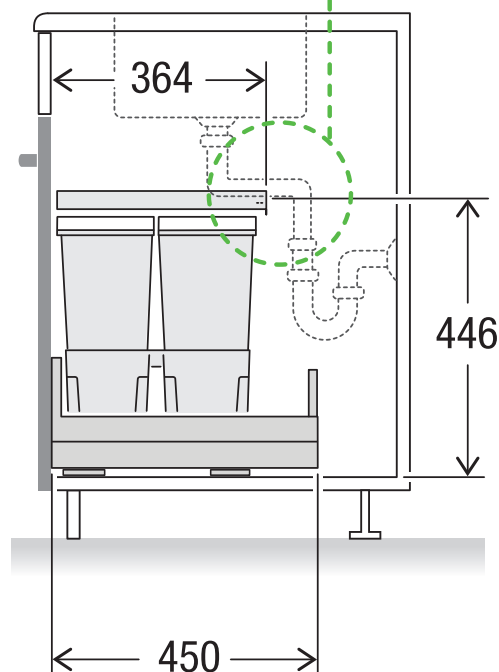

X55 L5 Basic Pro

Art. n° 80.60.301

Système de tri de déchets avec système de guidage des cadres

MÜLLEX

A. & J. Stöckli AG · Ennetbachstrasse 40 · CH-8754 Netstal
+41 55 645 55 80 · info@muellex.ch · muellex.ch