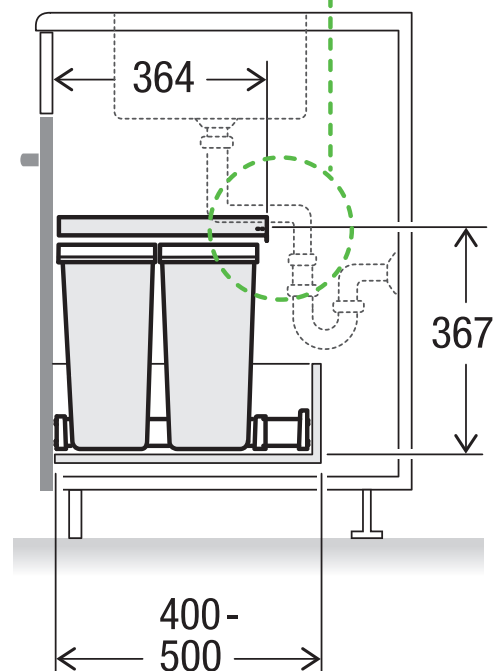

# X60 M17 Basic

Art. No. 80.50.409

**Waste separation system  
for pre-existing rails**

**MÜLLEX**

A. & J. Stöckli AG · Ennetbachstrasse 40 · CH-8754 Netstal  
+41 55 645 55 80 · info@muellex.ch · muellex.ch