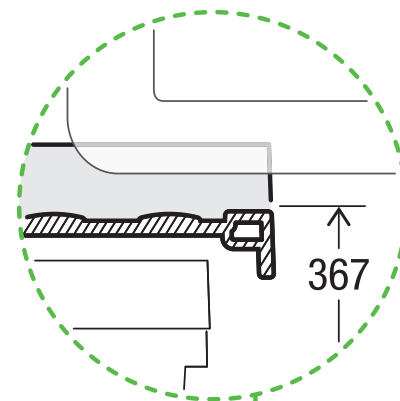

# X60 M17 Basic

Art. No. 80.50.409

**Waste separation system  
for pre-existing rails**

**MÜLLEX**

A. & J. Stöckli AG · Ennetbachstrasse 40 · CH-8754 Netstal  
+41 55 645 55 80 · info@muellex.ch · muellex.ch