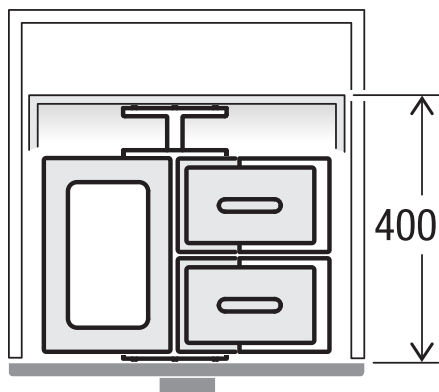

# X60 M17 Basic

Art. No. 80.50.409

**Waste separation system  
for pre-existing rails**

**MÜLLEX**

A. & J. Stöckli AG · Ennetbachstrasse 40 · CH-8754 Netstal  
+41 55 645 55 80 · info@muellex.ch · muellex.ch