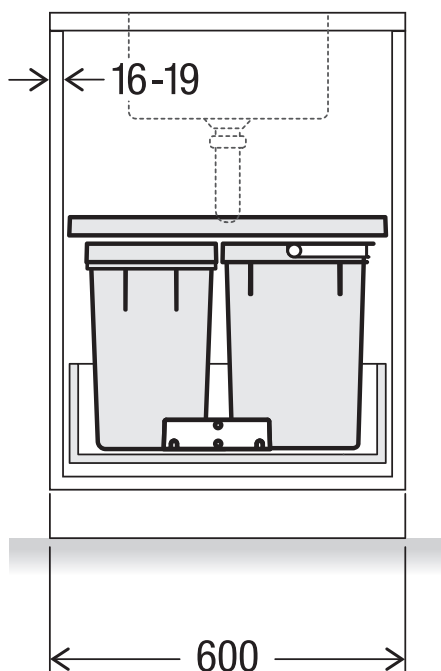

# X60 M17 Basic

Art. No. 80.50.409

**Waste separation system  
for pre-existing rails**

**MÜLLEX**

A. & J. Stöckli AG · Ennetbachstrasse 40 · CH-8754 Netstal  
+41 55 645 55 80 · info@muellex.ch · muellex.ch