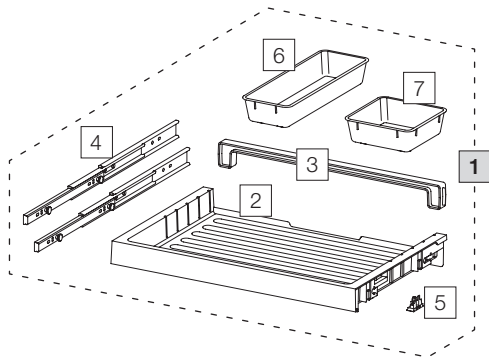

## Abfalltrennsystem für bestehende Schubladenauszüge

Art.-Nr. Bezeichnung CHF exkl. MwSt.

Art.-Nr.	Bezeichnung	CHF exkl. MwSt.
<b>1</b> 80.42.401	<b>Schublade 60 Premium</b>	<b>77.00</b>
2 12274	Schublade 60 Premium	33.00
3 12278	Rückwand 60	6.80
4 12283	Schiene mit Bolzen (Paar)	22.00
5 12948	Klipp 18/19 (4 Stk.)	4.70
6 12483	Zusatzschale lang	10.40
7 12282	Zusatzschale	8.30
<b>8</b> 80.51.401	<b>Abfalltrennsystem X60 L5</b>	<b>188.00</b>
9 12682	Behälter 40-Liter, komplett	93.20
10 12247	Abdeckrahmen	19.30
11 12252	Sackspanner (4 Stk.)	18.30
12 12721	Sackspanner	4.60
13 12244	Behälter 40-Liter	58.30
14 12940	Behälter 8-Liter, komplett	30.10
15 12271	Deckel 8-Liter	6.60
16 12440	Behälter 8-Liter mit Bügel	23.60
17 12941	Behälter 5-Liter, komplett	25.10
18 12272	Deckel 5-Liter	4.70
19 12441	Behälter 5-Liter mit Bügel	20.50
20 12254	Grundschiene 600, L	22.00
21 12625	Ratsche, komplett	44.20

■ Set  
□ Einzelteile