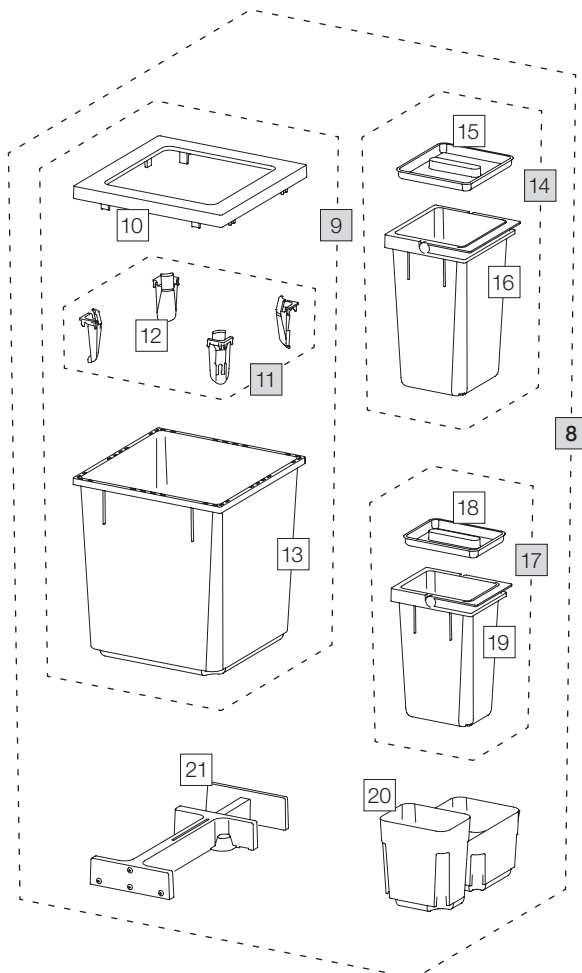

# X60 L5 Premium

Art.-Nr. 80.50.402

## Abfalltrennsystem für bestehende Schubladenauszüge

Art.-Nr. Bezeichnung CHF exkl. MwSt.

Art.-Nr.	Bezeichnung	CHF exkl. MwSt.
<b>1</b> 80.42.401	<b>Schublade 60 Premium</b>	<b>77.00</b>
2 12274	Schublade 60 Premium	33.00
3 12278	Rückwand 60	6.80
4 12283	Schiene mit Bolzen (Paar)	22.00
5 12948	Klipp 18/19 (4 Stk.)	4.70
6 12483	Zusatzschale lang	10.40
7 12282	Zusatzschale	8.30
<b>8</b> 80.51.401	<b>Abfalltrennsystem X60 L5</b>	<b>188.00</b>
9 12682	Behälter 40-Liter, komplett	93.20
10 12247	Abdeckrahmen	19.30
11 12252	Sackspanner (4 Stk.)	18.30
12 12721	Sackspanner	4.60
13 12244	Behälter 40-Liter	58.30
14 12940	Behälter 8-Liter, komplett	30.10
15 12271	Deckel 8-Liter	6.60
16 12440	Behälter 8-Liter mit Bügel	23.60
17 12941	Behälter 5-Liter, komplett	25.10
18 12272	Deckel 5-Liter	4.70
19 12441	Behälter 5-Liter mit Bügel	20.50
20 12254	Grundschiene 600, L	22.00
21 12625	Ratsche, komplett	44.20

■ Set  
□ Einzelteile