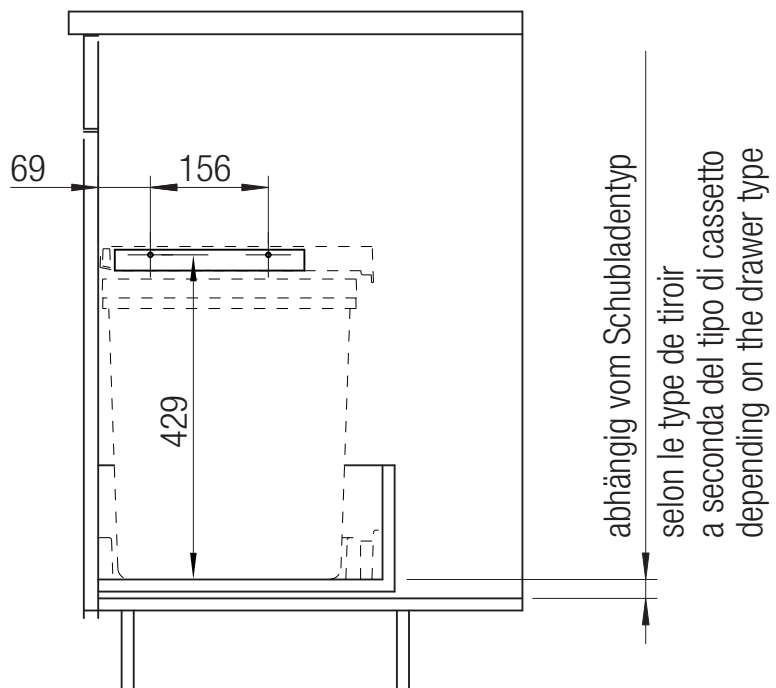

**Spanplattenschrauben**  
**Vis pour panneau d'aggloméré**  
**Vite per pannelli di truciolato**  
**Pan Chipboard Screw**

**Euroschrauben**  
**Vis euro**  
**Viti euro**  
**Euro Screws**

**Bohrbild, Schublade Basic, Höhe L**  
**Dessin de perçage, Tiroir Basic, Hauteur L**  
**Disegno di foratura, Cassetto Basic, Altezza L**  
**Drilling drawing, Drawer Basic, Height L**

Scale 1:10	Created	03.05.2021	proE
	Modified	03.05.2021	proE
Format A4	State		
	Freigegeben		
Drawing-No. / File-Name			Index
<b>1002857</b>			B.1

**Spanplattenschrauben**  
**Vis pour panneau d'aggloméré**  
**Vite per pannelli di truciolato**  
**Pan Chipboard Screw**

**Euroschrauben**  
**Vis euro**  
**Viti euro**  
**Euro Screws**

**Bohrbild, Schublade Basic, Höhe M**  
**Dessin de perçage, Tiroir Basic, Hauteur M**  
**Disegno di foratura, Cassetto Basic, Altezza M**  
**Drilling drawing, Drawer Basic, Height M**

Scale 1:10	Created	03.05.2021	proE
	Modified	03.05.2021	proE
Format A4	State		
	Freigegeben		
Drawing-No. / File-Name			Index
<b>1002858</b>			B.1