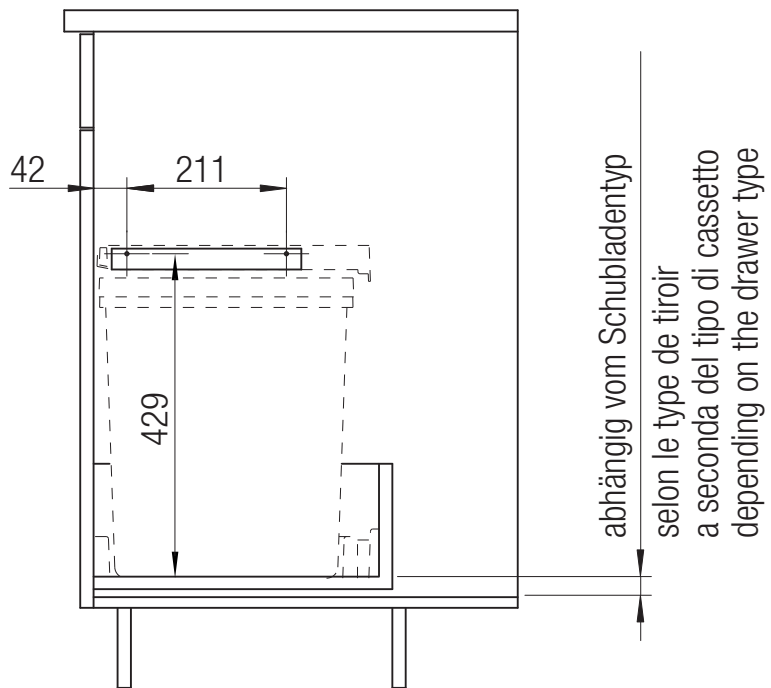

**Spanplattenschrauben**  
**Vis pour panneau d'aggloméré**  
**Vite per pannelli di truciolato**  
**Pan Chipboard Screw**

**Euroschrauben**  
**Vis euro**  
**Viti euro**  
**Euro Screws**

**Bohrbild, Schublade Basic, Höhe L**  
**Dessin de perçage, Tiroir Basic, Hauteur L**  
**Disegno di foratura, Cassetto Basic, Altezza L**  
**Drilling drawing, Drawer Basic, Height L**

Scale 1:10	Created	03.05.2021	proE
	Modified	03.05.2021	proE
Format A4	State		
	Freigegeben		
Drawing-No. / File-Name			Index
<b>1002857</b>			B.1

**Spanplattenschrauben**  
**Vis pour panneau d'aggloméré**  
**Vite per pannelli di truciolato**  
**Pan Chipboard Screw**

**Euroschrauben**  
**Vis euro**  
**Viti euro**  
**Euro Screws**

**Bohrbild, Schublade Basic, Höhe M**  
**Dessin de perçage, Tiroir Basic, Hauteur M**  
**Disegno di foratura, Cassetto Basic, Altezza M**  
**Drilling drawing, Drawer Basic, Height M**

Scale 1:10	Created	03.05.2021	proE
	Modified	03.05.2021	proE
Format A4	State		
	Freigegeben		
Drawing-No. / File-Name			Index
<b>1002858</b>			B.1