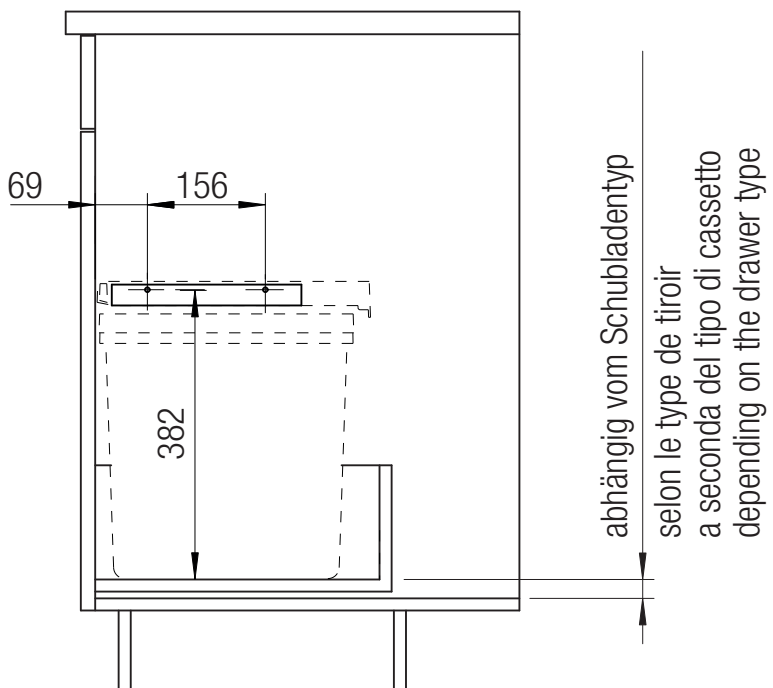

**Spanplattenschrauben**  
**Vis pour panneau d'aggloméré**  
**Vite per pannelli di truciolato**  
**Pan Chipboard Screw**

**Euroschrauben**  
**Vis euro**  
**Viti euro**  
**Euro Screws**

**Bohrbild, Schublade Basic, Höhe L**  
**Dessin de perçage, Tiroir Basic, Hauteur L**  
**Disegno di foratura, Cassetto Basic, Altezza L**  
**Drilling drawing, Drawer Basic, Height L**

Scale 1:10	Created	03.05.2021	proE
	Modified	03.05.2021	proE
Format A4	State		
	Freigegeben		
Drawing-No. / File-Name			Index
<b>1002857</b>			B.1

**Spanplattenschrauben**  
**Vis pour panneau d'aggloméré**  
**Vite per pannelli di truciolato**  
**Pan Chipboard Screw**

**Euroschrauben**  
**Vis euro**  
**Viti euro**  
**Euro Screws**

**Bohrbild, Schublade Basic, Höhe M**  
**Dessin de perçage, Tiroir Basic, Hauteur M**  
**Disegno di foratura, Cassetto Basic, Altezza M**  
**Drilling drawing, Drawer Basic, Height M**

Scale 1:10	Created	03.05.2021	proE
	Modified	03.05.2021	proE
Format A4	State		
	Freigegeben		
Drawing-No. / File-Name			Index
<b>1002858</b>			B.1