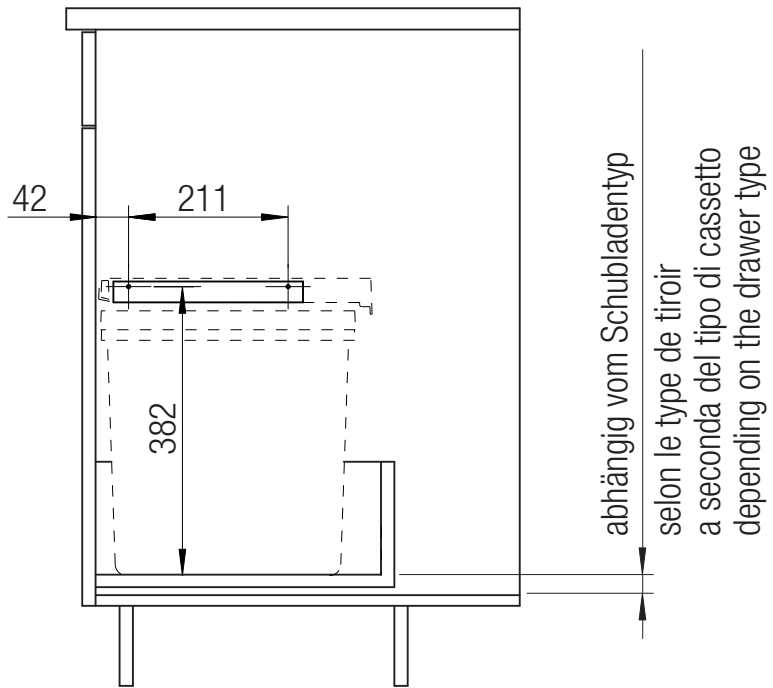

**Spanplattenschrauben**  
**Vis pour panneau d'aggloméré**  
**Vite per pannelli di truciolato**  
**Pan Chipboard Screw**

**Euroschrauben**  
**Vis euro**  
**Viti euro**  
**Euro Screws**

**Bohrbild, Schublade Basic, Höhe L**  
**Dessin de perçage, Tiroir Basic, Hauteur L**  
**Disegno di foratura, Cassetto Basic, Altezza L**  
**Drilling drawing, Drawer Basic, Height L**

Scale 1:10	Created	03.05.2021	proE
	Modified	03.05.2021	proE
Format A4	State		
	Freigegeben		
Drawing-No. / File-Name			Index
<b>1002857</b>			B.1

**Spanplattenschrauben**  
**Vis pour panneau d'aggloméré**  
**Vite per pannelli di truciolato**  
**Pan Chipboard Screw**

**Euroschrauben**  
**Vis euro**  
**Viti euro**  
**Euro Screws**

**Bohrbild, Schublade Basic, Höhe M**  
**Dessin de perçage, Tiroir Basic, Hauteur M**  
**Disegno di foratura, Cassetto Basic, Altezza M**  
**Drilling drawing, Drawer Basic, Height M**

Scale 1:10	Created	03.05.2021	proE
	Modified	03.05.2021	proE
Format A4	State		
	Freigegeben		
Drawing-No. / File-Name			Index
<b>1002858</b>			B.1