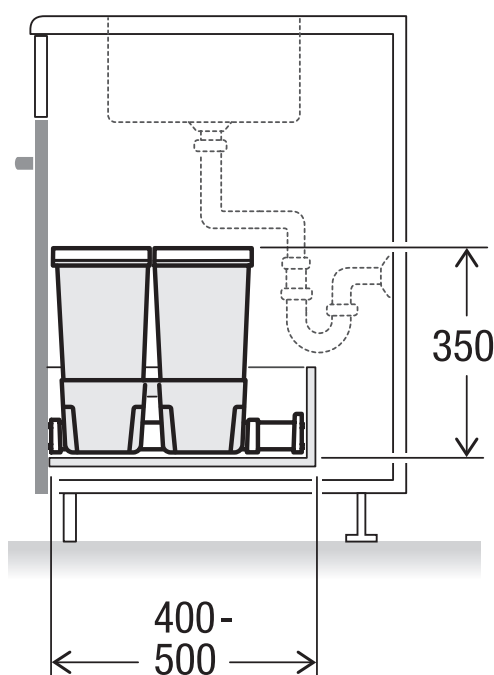

Waste separation container X55 M5

Art. No. 80.51.302

System for pre-existing rails

MÜLLEX

A. & J. Stöckli AG · Ennetbachstrasse 40 · CH-8754 Netstal
+41 55 645 55 80 · info@muellex.ch · muellex.ch