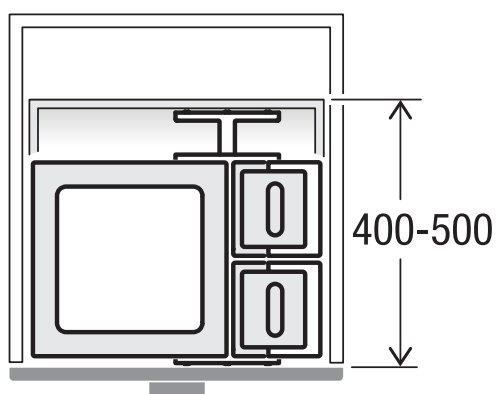

Waste separation container X55 M5

Art. No. 80.51.302

System for pre-existing rails

MÜLLEX

A. & J. Stöckli AG · Ennetbachstrasse 40 · CH-8754 Netstal
+41 55 645 55 80 · info@muellex.ch · muellex.ch