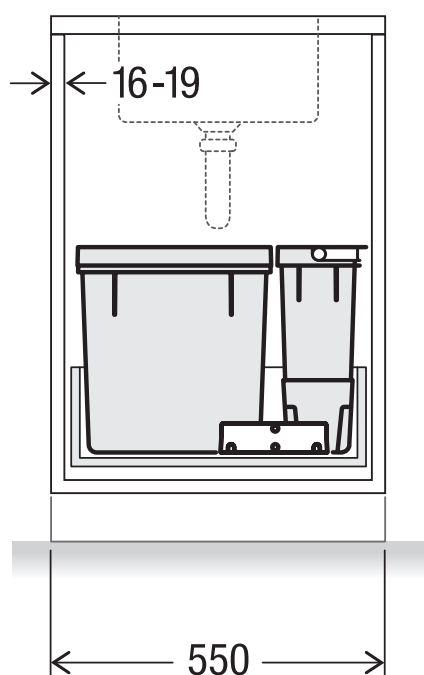

Waste separation container X55 M5

Art. No. 80.51.302

System for pre-existing rails

MÜLLEX

A. & J. Stöckli AG · Ennetbachstrasse 40 · CH-8754 Netstal
+41 55 645 55 80 · info@muellex.ch · muellex.ch