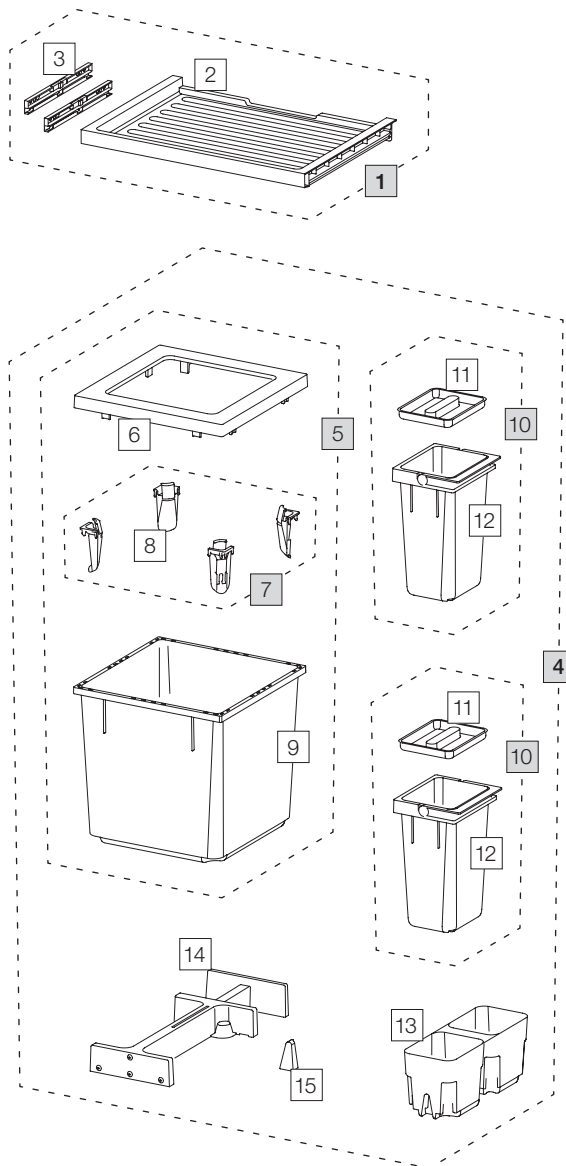

X55 M5 Basic

Art. n. 80.50.303

Sistema raccolta rifiuti estraibile esistente

	Art. n.	Denominazione	CHF escl. IVA
1	80.41.301	Cassetto 55 Basic	33.00
2	12286	Cassetto 55 Basic	27.50
3	13011	Adattatore cassetto (coppia)	9.90
4	80.51.302	Contenitori raccolta rifiuti X55 M5	188.00
5	12683	Contenitore 35 litri, completo	93.20
6	12247	Telai o di copertura	19.30
7	12252	Tendisacco piccolo (4 pz.)	18.30
8	12721	Tendisacco	4.60
9	12245	Contenitore 35 litri	58.30
10	12942	Contenitore 4 litri, completo	24.40
11	12273	Coperchio 4 litri	4.20
12	12442	Contenitore 4 litri con manico	20.20
13	12257	Vaschetta di base 550, M	20.30
14	12625	Cricchetto, completo	44.20
15	12260	Cuneo	2.10

 Set

 Componenti singoli