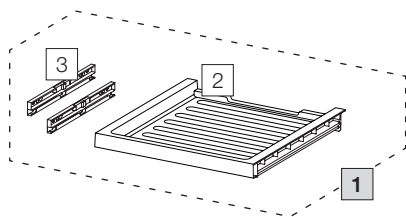

Schublade 40 Basic

Art.-Nr. 80.41.001

Schublade für Küchenkorpus

	Art.-Nr.	Bezeichnung	CHF exkl. MwSt.
<input checked="" type="checkbox"/>	80.41.001	Schublade 40 Basic	33.00
<input type="checkbox"/>	12459	Schublade 40 Basic	27.50
<input type="checkbox"/>	13011	Adapter Schublade (Paar)	9.90

- Set
 Einzelteile