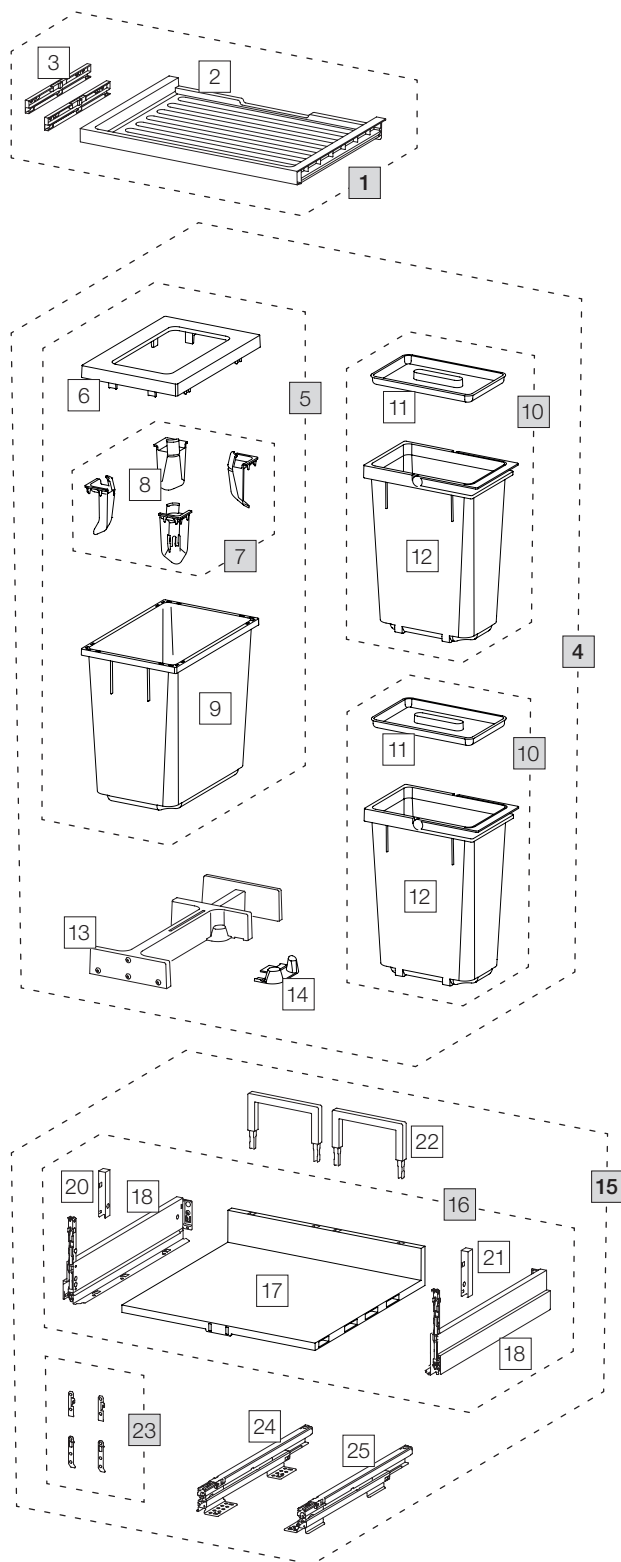

X55 M17 Basic Pro

Art. n° 80.60.309

Système de tri de déchets avec système de guidage des cadres

	Art. n°	Désignation	Excl. TVA
<input checked="" type="checkbox"/>	80.41.301	Tiroir 55 Basic	35.00
<input type="checkbox"/>	12286	Tiroir 55 Basic	28.90
<input type="checkbox"/>	13011	Adaptateur Tiroir (paire)	10.40
<input checked="" type="checkbox"/>	80.51.305	Récipients de tri de déchets X55 M17	160.00
<input type="checkbox"/>	12749	Récipient 20 litre, complet	77.70
<input type="checkbox"/>	12248	Cadre de couverture 20 litre	19.00
<input type="checkbox"/>	12253	Tendeur de sac grand (4 pc.)	21.20
<input type="checkbox"/>	12722	Tendeur de sac grand	5.30
<input type="checkbox"/>	12246	Récipient 20 litre	37.50
<input type="checkbox"/>	13016	Récipient 10 litre, complet	34.50
<input type="checkbox"/>	12303	Couvercle 7/10/12 litre	8.80
<input type="checkbox"/>	12447	Récipient 10 litre avec anse	25.70
<input type="checkbox"/>	12625	Cliquet, complet	46.40
<input type="checkbox"/>	12264	Boutons supplémentaires	4.90
<input checked="" type="checkbox"/>	80.61.301	Tiroir complet 55 Pro	165.00
<input type="checkbox"/>	13609	Fond de dispositif extractible 55 Pro	106.50
<input type="checkbox"/>	13291	Fond en plastique 55	37.90
<input type="checkbox"/>	13302	Côté Nova Pro Scala gauche	32.20
<input type="checkbox"/>	13303	Côté Nova Pro Scala droites	32.20
<input type="checkbox"/>	13298	Cache gauche	2.10
<input type="checkbox"/>	13299	Cache droite	2.10
<input type="checkbox"/>	13296	Etrier de paroi arrière 150	4.10
<input type="checkbox"/>	13532	Attache-façade complet	3.90
<input type="checkbox"/>	13300	Glissière de fond Nova Pro gauche	43.30
<input type="checkbox"/>	13301	Glissière de fond Nova Pro droit	43.30

Set
 Eléments détachés