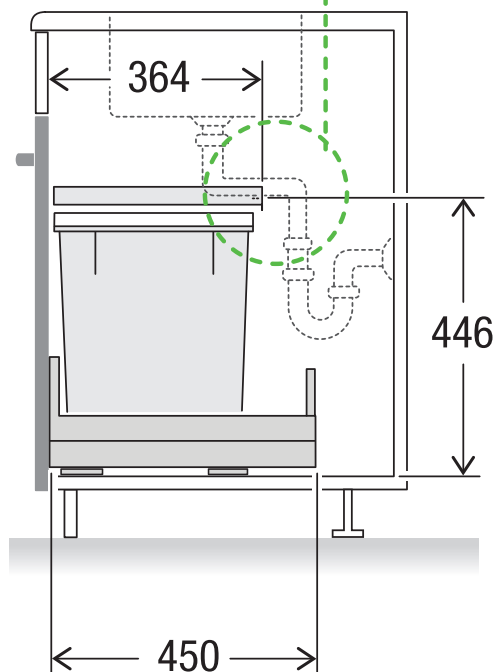

X60 L7 Basic Pro

Art. n° 80.60.405

Système de tri de déchets avec système de guidage des cadres

MÜLLEX

A. & J. Stöckli AG · Ennetbachstrasse 40 · CH-8754 Netstal
+41 55 645 55 80 · info@muellex.ch · muellex.ch