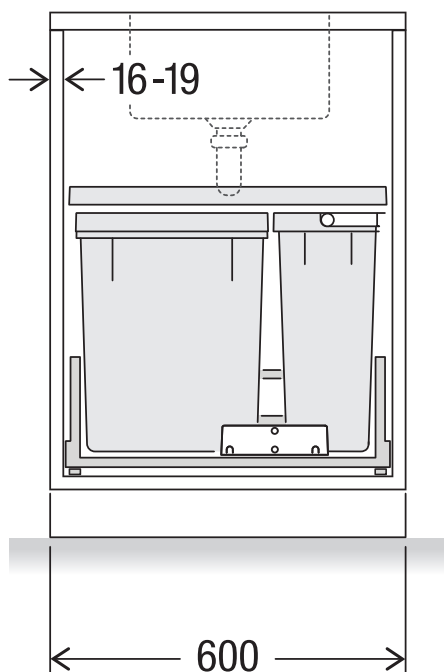

X60 L7 Basic Pro

Art. n° 80.60.405

Système de tri de déchets avec système de guidage des cadres

MÜLLEX

A. & J. Stöckli AG · Ennetbachstrasse 40 · CH-8754 Netstal
+41 55 645 55 80 · info@muellex.ch · muellex.ch