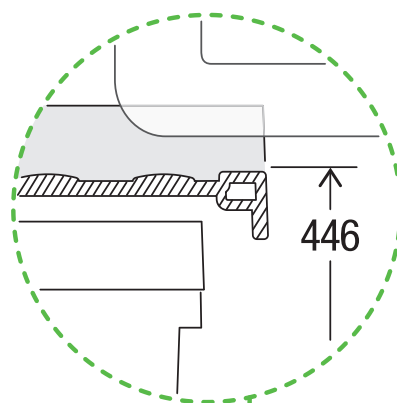

X60 L7 Basic Pro

Art. n° 80.60.405

Système de tri de déchets avec système de guidage des cadres

MÜLLEX

A. & J. Stöckli AG · Ennetbachstrasse 40 · CH-8754 Netstal
+41 55 645 55 80 · info@muellex.ch · muellex.ch