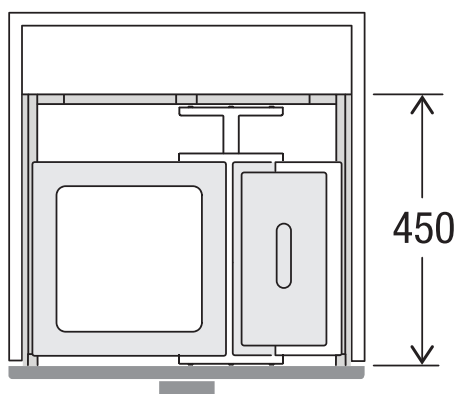

X60 L7 Basic Pro

Art. n° 80.60.405

Système de tri de déchets avec système de guidage des cadres

MÜLLEX

A. & J. Stöckli AG · Ennetbachstrasse 40 · CH-8754 Netstal
+41 55 645 55 80 · info@muellex.ch · muellex.ch