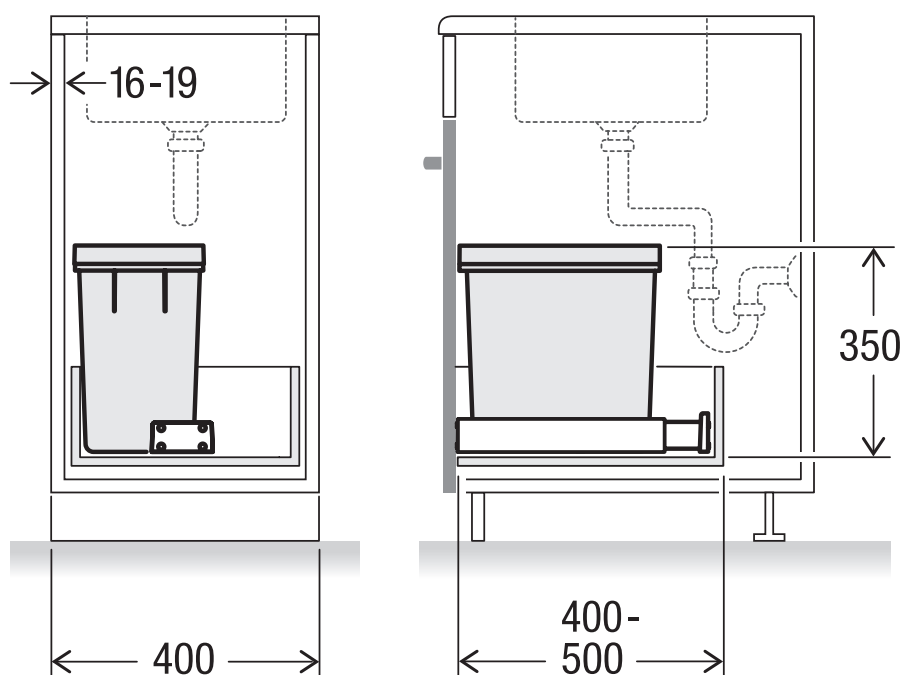

# Contenitori raccolta rifiuti X40 M17

Art.-n. 80.51.001

**Sistema estraibile esistente**

**MÜLLEX**

A. & J. Stöckli AG · Ennetbachstrasse 40 · CH-8754 Netstal  
+41 55 645 55 80 · info@muellex.ch · muellex.ch