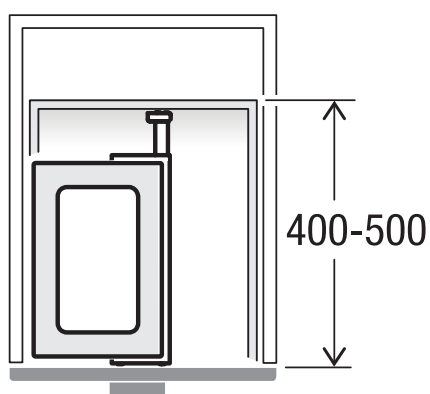

# Contenitori raccolta rifiuti X40 M17

Art.-n. 80.51.001

**Sistema estraibile esistente**

**MÜLLEX**

A. & J. Stöckli AG · Ennetbachstrasse 40 · CH-8754 Netstal  
+41 55 645 55 80 · info@muellex.ch · muellex.ch