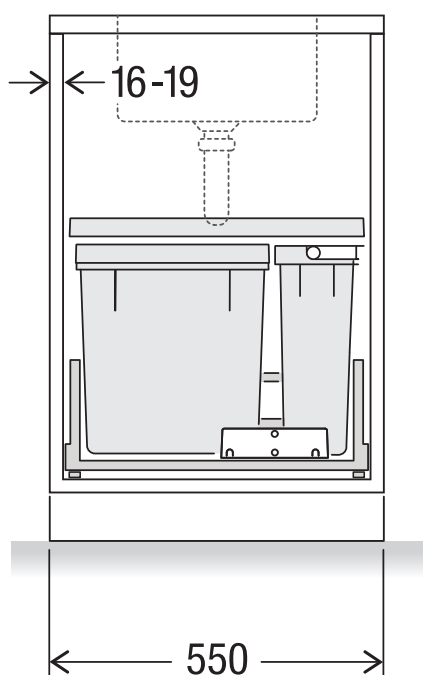

X55 M7 Basic Pro

Art. n° 80.60.307

Système de tri de déchets avec système de guidage des cadres

MÜLLEX

A. & J. Stöckli AG · Ennetbachstrasse 40 · CH-8754 Netstal
+41 55 645 55 80 · info@muellex.ch · muellex.ch