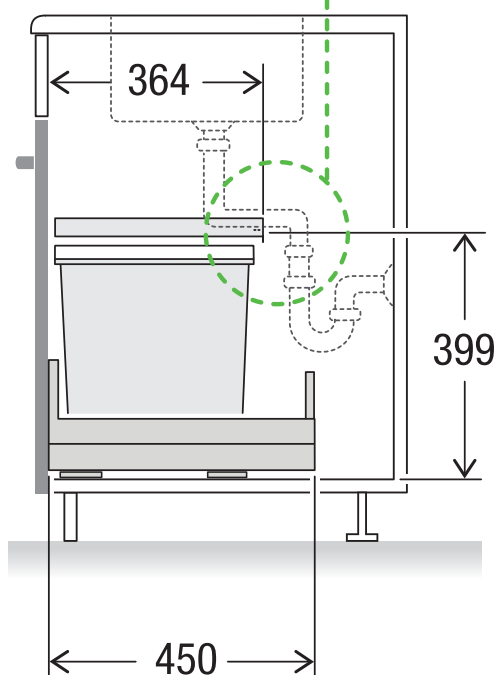

X55 M7 Basic Pro

Art. n° 80.60.307

Système de tri de déchets avec système de guidage des cadres

MÜLLEX

A. & J. Stöckli AG · Ennetbachstrasse 40 · CH-8754 Netstal
+41 55 645 55 80 · info@muellex.ch · muellex.ch