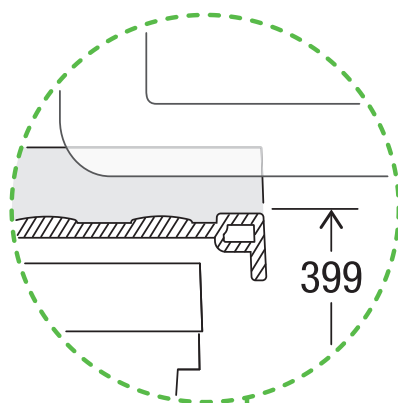

X55 M7 Basic Pro

Art. n° 80.60.307

Système de tri de déchets avec système de guidage des cadres

MÜLLEX

A. & J. Stöckli AG · Ennetbachstrasse 40 · CH-8754 Netstal
+41 55 645 55 80 · info@muellex.ch · muellex.ch