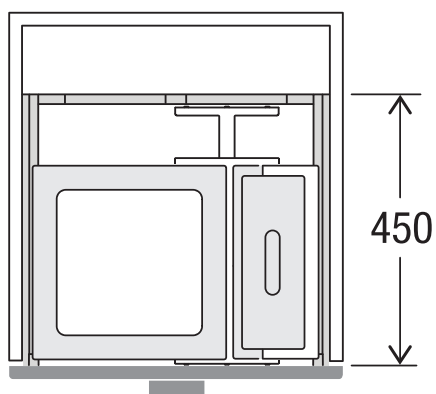

X55 M7 Basic Pro

Art. n° 80.60.307

Système de tri de déchets avec système de guidage des cadres

MÜLLEX

A. & J. Stöckli AG · Ennetbachstrasse 40 · CH-8754 Netstal
+41 55 645 55 80 · info@muellex.ch · muellex.ch