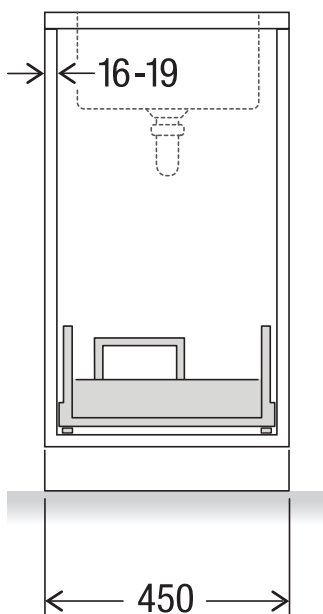

Cassetto preassemblato 45 Pro

Art. n. 80.61.101

Sistema raccolta rifiuti con guida a cornice

MÜLLEX

A. & J. Stöckli AG · Ennetbachstrasse 40 · CH-8754 Netstal
+41 55 645 55 80 · info@muellex.ch · muellex.ch