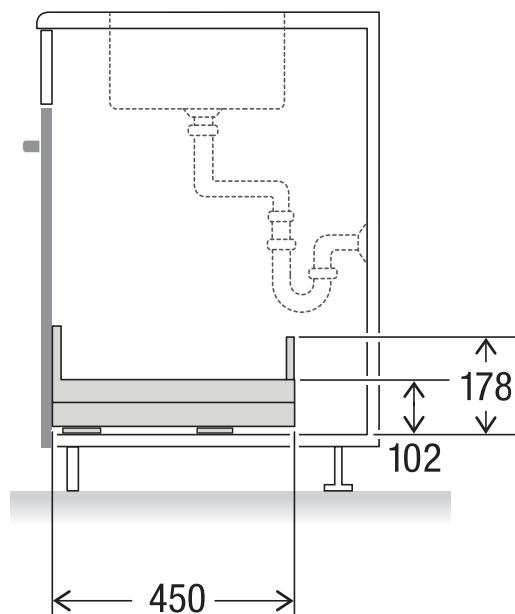

Cassetto preassemblato 45 Pro

Art. n. 80.61.101

Sistema raccolta rifiuti con guida a cornice

MÜLLEX

A. & J. Stöckli AG · Ennetbachstrasse 40 · CH-8754 Netstal
+41 55 645 55 80 · info@muellex.ch · muellex.ch