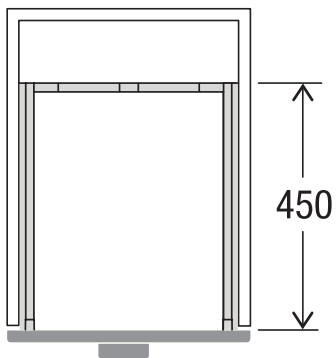

Cassetto preassemblato 45 Pro

Art. n. 80.61.101

Sistema raccolta rifiuti con guida a cornice

MÜLLEX

A. & J. Stöckli AG · Ennetbachstrasse 40 · CH-8754 Netstal
+41 55 645 55 80 · info@muellex.ch · muellex.ch