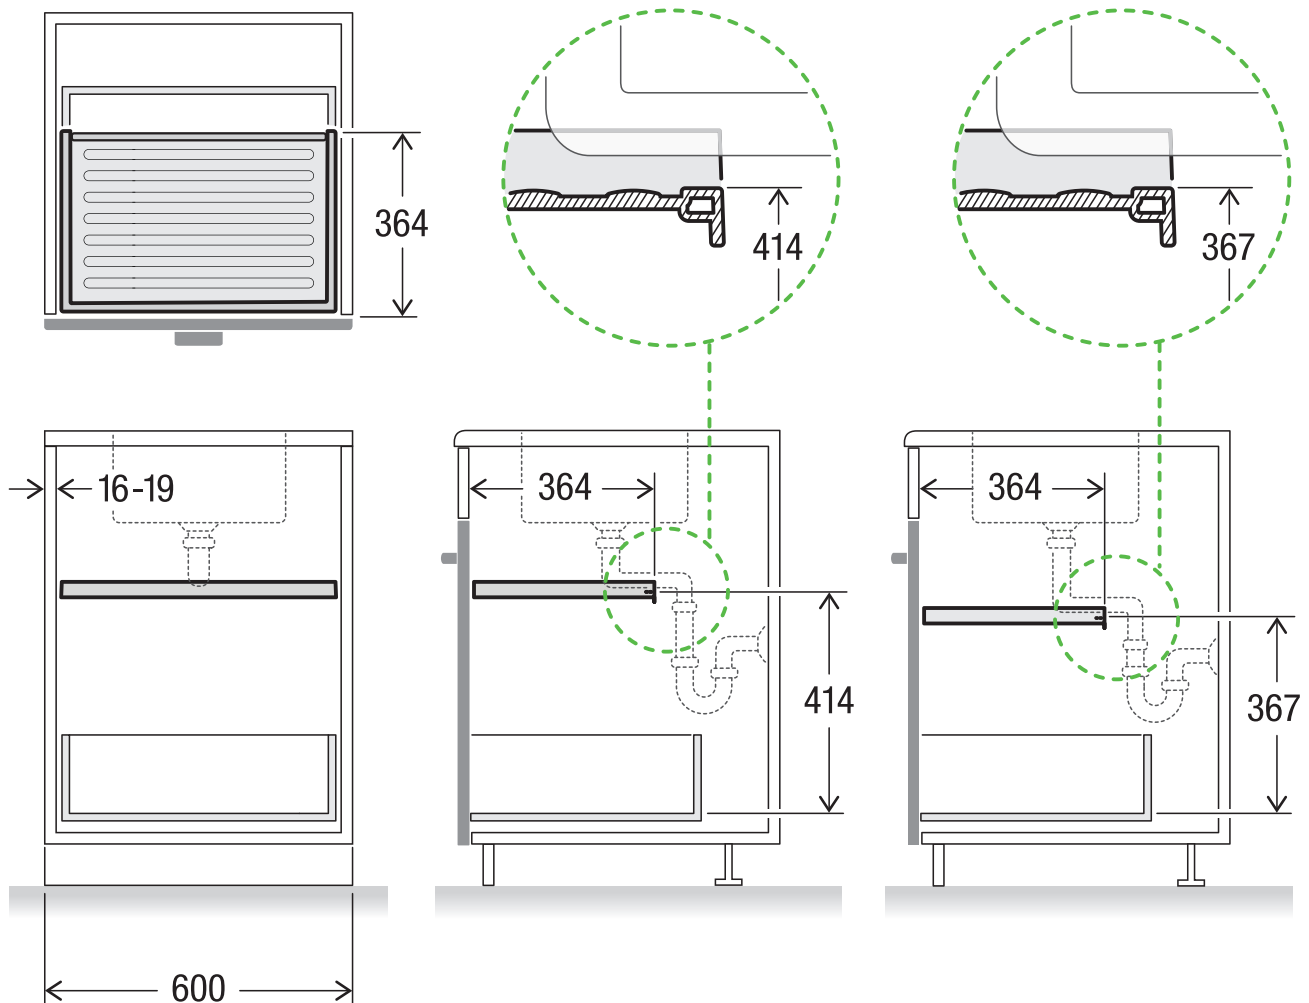

# Drawer 60 Basic

Art. No. 80.41.401

Drawer for kitchen cabinet

L-version  
= 414 installation height

M-version  
= 367 installation height

**MÜLLEX**

A. & J. Stöckli AG · Ennetbachstrasse 40 · CH-8754 Netstal  
+41 55 645 55 80 · info@muellex.ch · muellex.ch