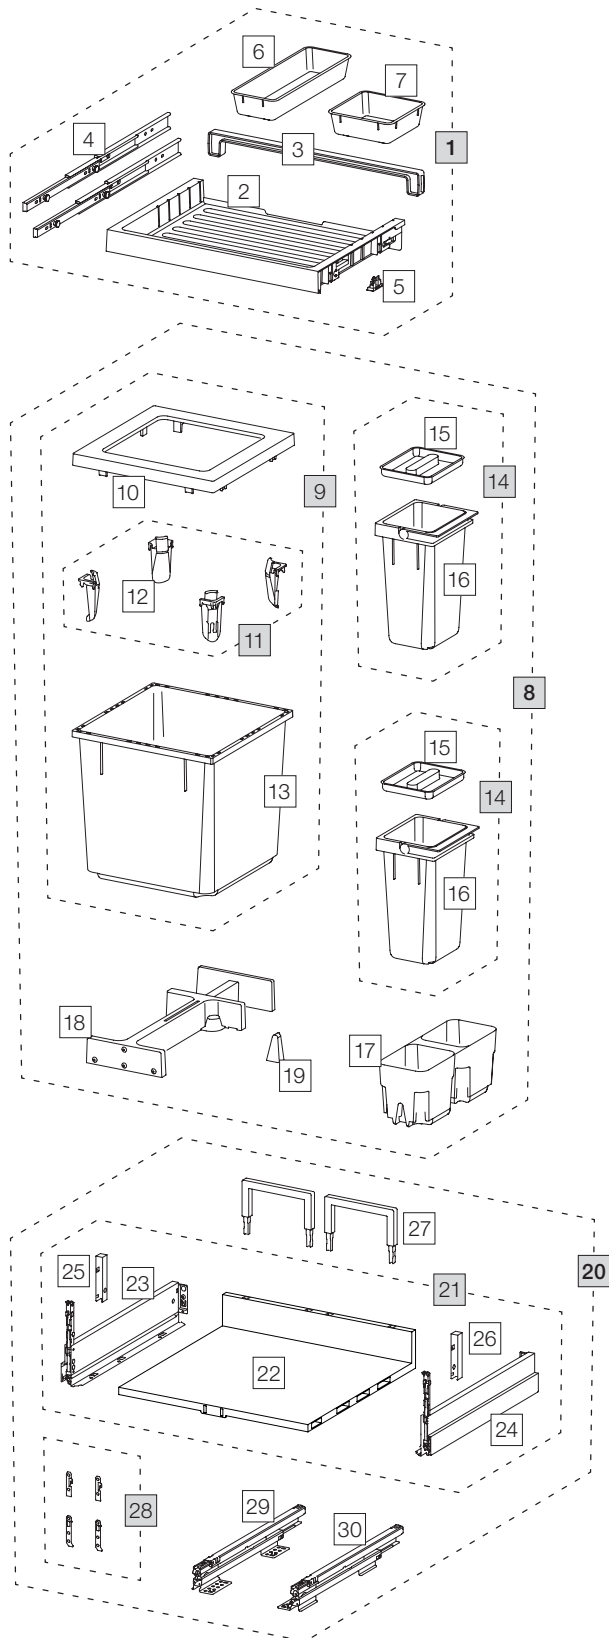

# X55 M5 Premium Pro

Art.-Nr. 80.60.304

## Abfalltrennsystem mit Zargenführungssystem

Art.-Nr.	Bezeichnung	CHF exkl. MwSt.
<b>1</b>	<b>80.42.301 Schublade 55 Premium</b>	<b>81.00</b>
2	12275 Schublade 55 Premium	34.60
3	12279 Rückwand 55	7.10
4	12283 Schiene mit Bolzen (Paar)	23.10
5	12948 Klipp 18/19 (4 Stk.)	4.90
6	12483 Zusatzschale lang	10.90
7	12282 Zusatzschale	8.70
<b>8</b>	<b>80.51.302 Abfalltrennbehälter X55 M5</b>	<b>197.00</b>
9	12683 Behälter 35-Liter, komplett	97.90
10	12247 Abdeckrahmen	20.30
11	12252 Sackspanner (4 Stk.)	19.20
12	12721 Sackspanner	4.80
13	12245 Behälter 35-Liter	61.20
14	12942 Behälter 4-Liter, komplett	25.60
15	12273 Deckel 4-Liter	4.40
16	12442 Behälter 4-Liter mit Bügel	21.20
17	12257 Grundschale 550, M	21.30
18	12625 Ratsche, komplett	46.40
19	12260 Keil	2.20
<b>20</b>	<b>80.61.301 Komplettschubkasten 55 Pro</b>	<b>165.00</b>
21	13609 Auszugsboden 55 komplett	106.50
22	13291 Kunststoffboden 55	37.90
23	13302 Zarge Nova Pro Scala links	32.20
24	13303 Zarge Nova Pro Scala rechts	32.20
25	13298 Abdeckung links	2.10
26	13299 Abdeckung rechts	2.10
27	13296 Rückwandbügel 150	4.10
28	13532 Fronthalterung komplett	3.90
29	13300 Bodenschiene Nova Pro links	43.30
30	13301 Bodenschiene Nova Pro rechts	43.30