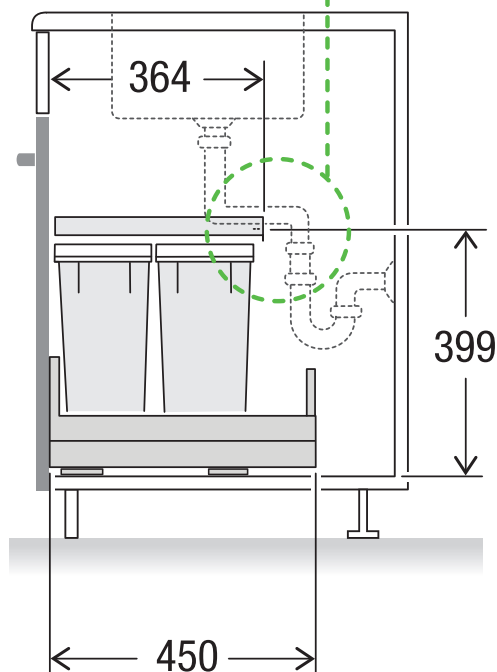

# X55 M17 Basic Pro

Art.-Nr. 80.60.309

**Abfalltrennsystem mit  
Zargenführungssystem**

**MÜLLEX**

A. & J. Stöckli AG · Ennetbachstrasse 40 · CH-8754 Netstal  
+41 55 645 55 80 · info@muellex.ch · muellex.ch