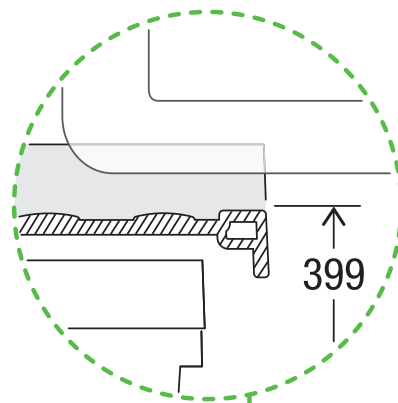

# X55 M17 Basic Pro

Art.-Nr. 80.60.309

**Abfalltrennsystem mit  
Zargenführungssystem**

**MÜLLEX**

A. & J. Stöckli AG · Ennetbachstrasse 40 · CH-8754 Netstal  
+41 55 645 55 80 · info@muellex.ch · muellex.ch