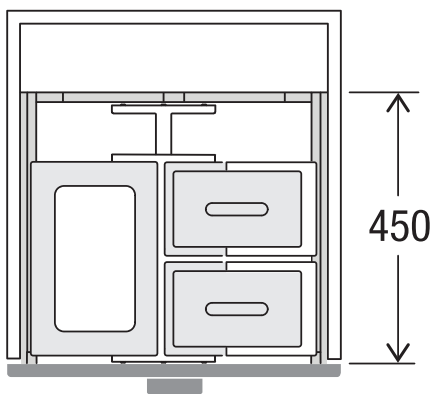

# X55 M17 Basic Pro

Art.-Nr. 80.60.309

**Abfalltrennsystem mit  
Zargenführungssystem**

**MÜLLEX**

A. & J. Stöckli AG · Ennetbachstrasse 40 · CH-8754 Netstal  
+41 55 645 55 80 · info@muellex.ch · muellex.ch