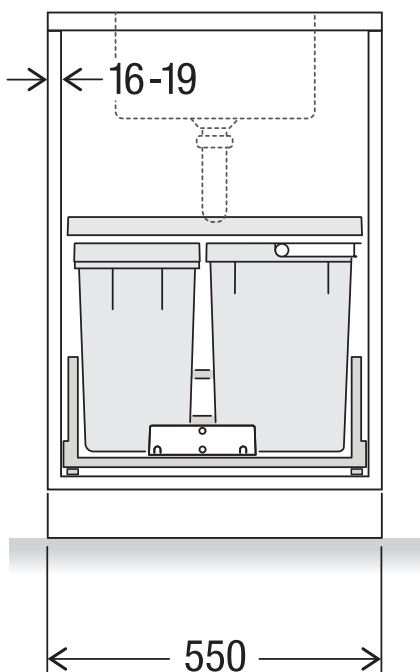

# X55 M17 Basic Pro

Art.-Nr. 80.60.309

**Abfalltrennsystem mit  
Zargenführungssystem**

**MÜLLEX**

A. & J. Stöckli AG · Ennetbachstrasse 40 · CH-8754 Netstal  
+41 55 645 55 80 · info@muellex.ch · muellex.ch