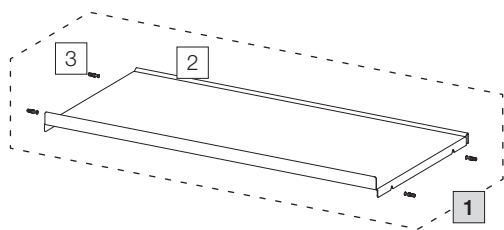

Couvercle 80 Basic

Art. n° 80.41.501

Couvercle pour caisson de cuisine

	Art. n°	Désignation	Excl. TVA
<input checked="" type="checkbox"/>	80.41.501	Couvercle 80 Basic	69.00
<input type="checkbox"/>	12291	Couvercle 80 Basic	65.20
<input type="checkbox"/>	12881	Boulon d'assemblage (4 pc.)	4.40

Set

Eléments détachés