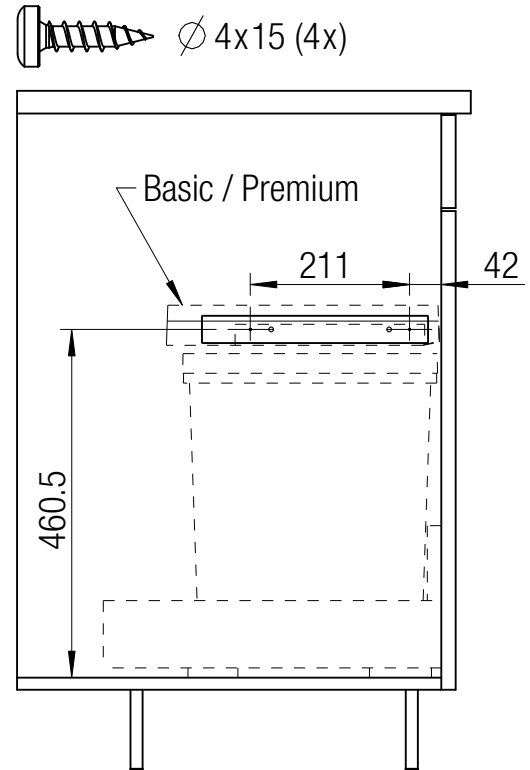

Spanlattenschrauben
Vis pour panneau d'aggloméré
Vite per pannelli di truciolato
Pan Chipboard Screw

Bohrbild, Komplettschubkasten 60 Pro, Höhe L
Dessin de perçage, tiroir complet 60 Pro, Hauteur L
Disegno di foratura, cassetto preassemblato 60 Pro, Altezza L
Drilling drawing, pre-assembled drawer 60 Pro, Height L

Scale 1:10	Created	13.03.2024	proE
	Modified	21.03.2024	proE
Format A4	State		
	in Arbeit		
Drawing-No. / File-Name		Index	
1003740		-.3	