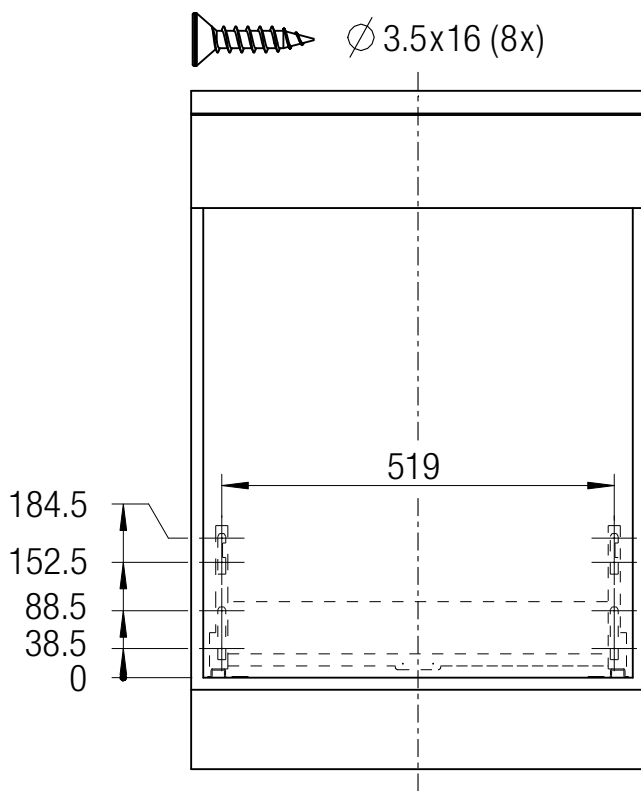

Spanlattenschrauben
Vis pour panneau d'aggloméré
Vite per pannelli di truciolato
Pan Chipboard Screw

Bohrbild, Komplettschubkasten 60 Pro, Höhe L
Dessin de perçage, tiroir complet 60 Pro, Hauteur L
Disegno di foratura, cassetto preassemblato 60 Pro, Altezza L
Drilling drawing, pre-assembled drawer 60 Pro, Height L

Scale 1:10	Created	13.03.2024	proE
	Modified	21.03.2024	proE
Format A4	State		
	in Arbeit		
Drawing-No. / File-Name		Index	
1003740		-.3	