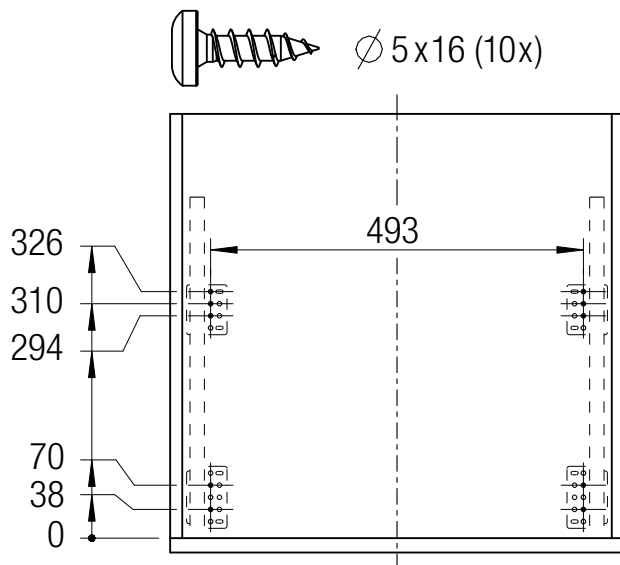

Spanlattenschrauben
Vis pour panneau d'aggloméré
Vite per pannelli di truciolato
Pan Chipboard Screw

Bohrbild, Komplettschubkasten 60 Pro, Höhe L
Dessin de perçage, tiroir complet 60 Pro, Hauteur L
Disegno di foratura, cassetto preassemblato 60 Pro, Altezza L
Drilling drawing, pre-assembled drawer 60 Pro, Height L

Scale 1:10	Created	13.03.2024	proE
	Modified	21.03.2024	proE
Format A4	State		
	in Arbeit		
Drawing-No. / File-Name		Index	
1003740		-.3	