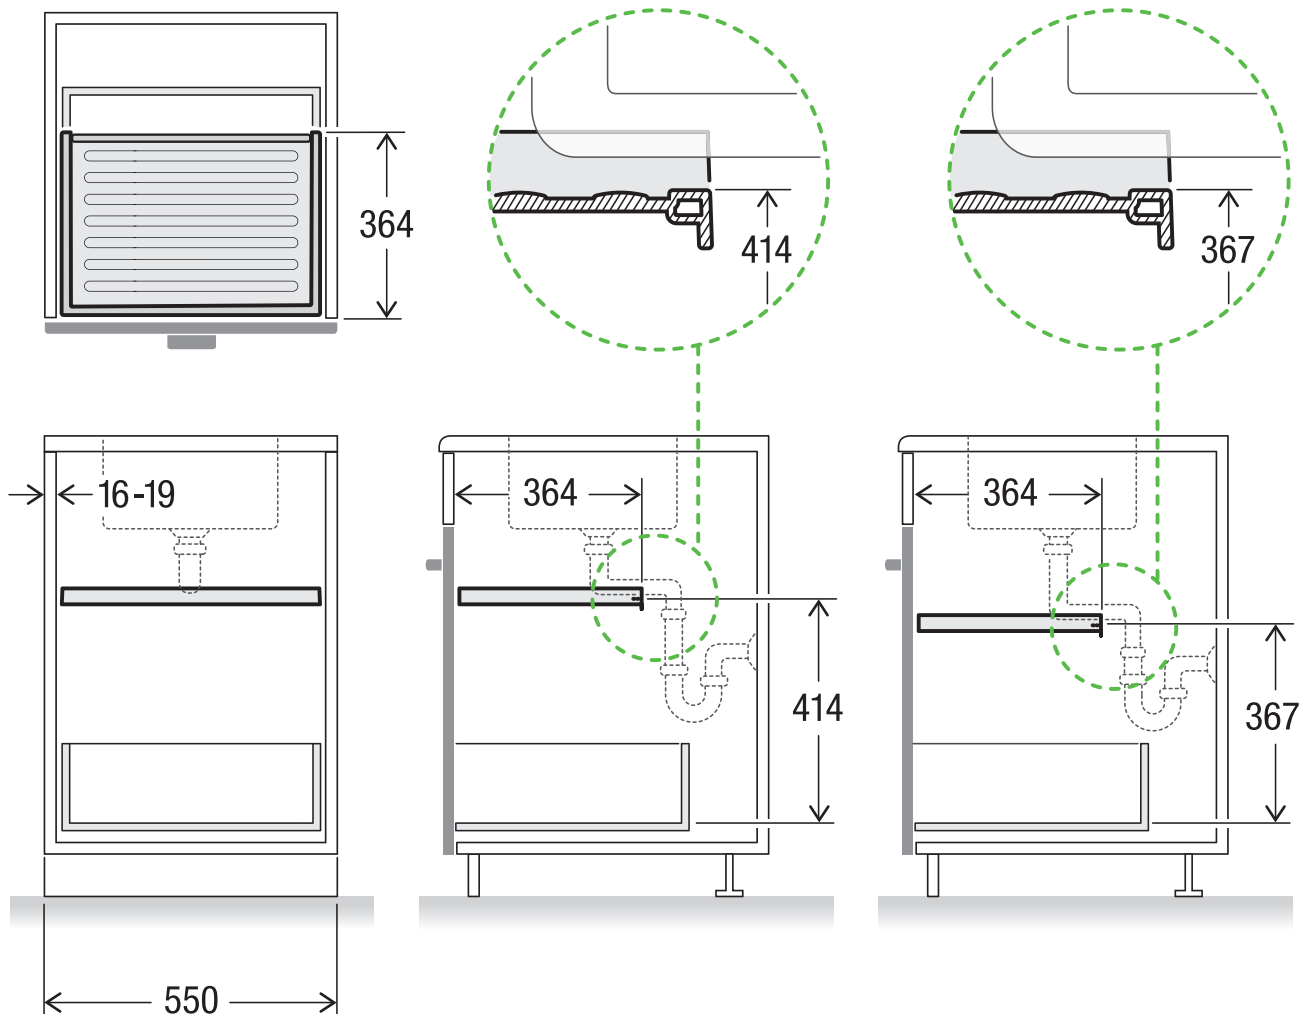

Drawer 55 Basic

Art. No. 80.41.301

Drawer for kitchen cabinet

L-version
= 414 installation height

M-version
= 367 installation height

MÜLLEX

A. & J. Stöckli AG · Ennetbachstrasse 40 · CH-8754 Netstal
+41 55 645 55 80 · info@muellex.ch · muellex.ch