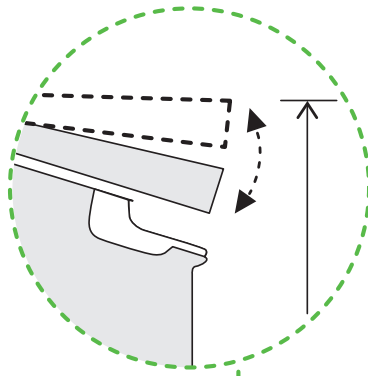

COMPO 35/5

Art.-n. 4930.40

**Sistema di raccolta rifiuti stai
aporta battente**

MÜLLEX

A. & J. Stöckli AG · Ennetbachstrasse 40 · CH-8754 Netstal
+41 55 645 55 80 · info@muellex.ch · muellex.ch