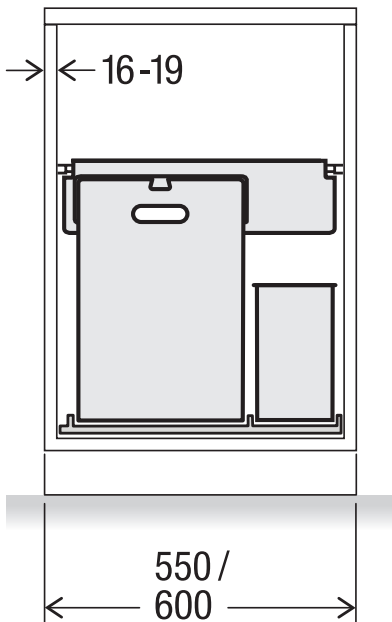

COMPO 35/5

Art.-n. 4930.40

**Sistema di raccolta rifiuti stai
aporta battente**

MÜLLEX

A. & J. Stöckli AG · Ennetbachstrasse 40 · CH-8754 Netstal
+41 55 645 55 80 · info@muellex.ch · muellex.ch