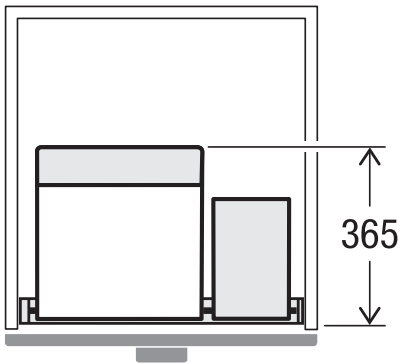

COMPO 35/5

Art.-n. 4930.40

**Sistema di raccolta rifiuti stai
aporta battente**

MÜLLEX

A. & J. Stöckli AG · Ennetbachstrasse 40 · CH-8754 Netstal
+41 55 645 55 80 · info@muellex.ch · muellex.ch