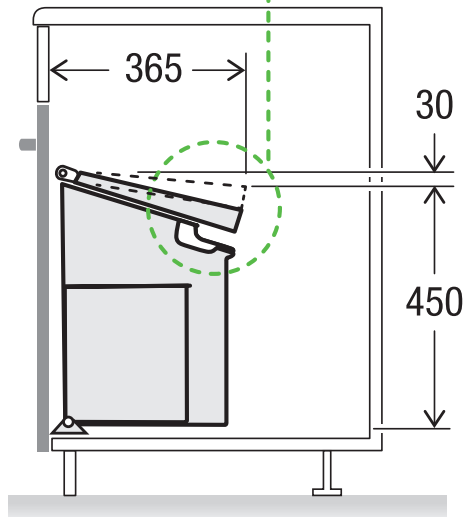

COMPO 35/5

Art.-n. 4930.40

**Sistema di raccolta rifiuti stai
aporta battente**

MÜLLEX

A. & J. Stöckli AG · Ennetbachstrasse 40 · CH-8754 Netstal
+41 55 645 55 80 · info@muellex.ch · muellex.ch