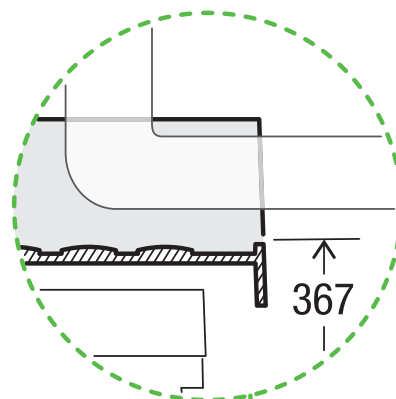

X60 M5 Premium

Art. No. 80.50.404

**Waste separation system
for pre-existing rails**

MÜLLEX

A. & J. Stöckli AG · Ennetbachstrasse 40 · CH-8754 Netstal
+41 55 645 55 80 · info@muellex.ch · muellex.ch