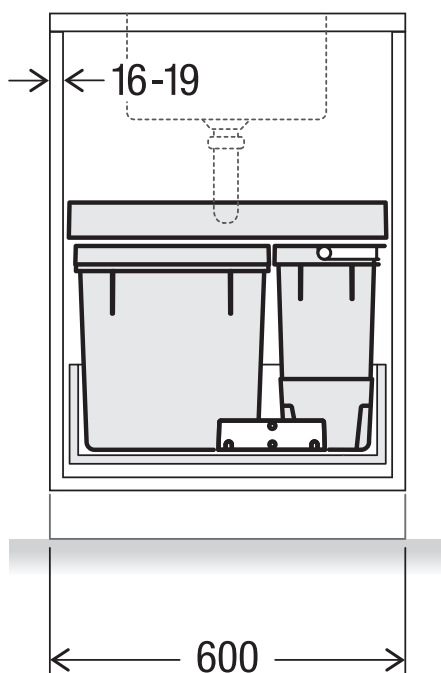

X60 M5 Premium

Art. No. 80.50.404

**Waste separation system
for pre-existing rails**

MÜLLEX

A. & J. Stöckli AG · Ennetbachstrasse 40 · CH-8754 Netstal
+41 55 645 55 80 · info@muellex.ch · muellex.ch