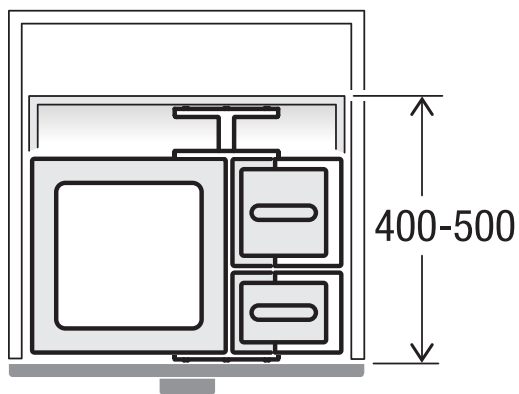

X60 M5 Premium

Art. No. 80.50.404

**Waste separation system
for pre-existing rails**

MÜLLEX

A. & J. Stöckli AG · Ennetbachstrasse 40 · CH-8754 Netstal
+41 55 645 55 80 · info@muellex.ch · muellex.ch