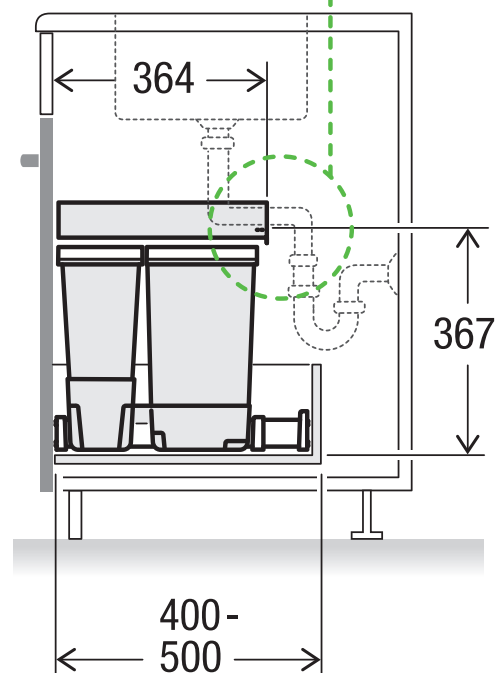

X60 M5 Premium

Art. No. 80.50.404

**Waste separation system
for pre-existing rails**

MÜLLEX

A. & J. Stöckli AG · Ennetbachstrasse 40 · CH-8754 Netstal
+41 55 645 55 80 · info@muellex.ch · muellex.ch