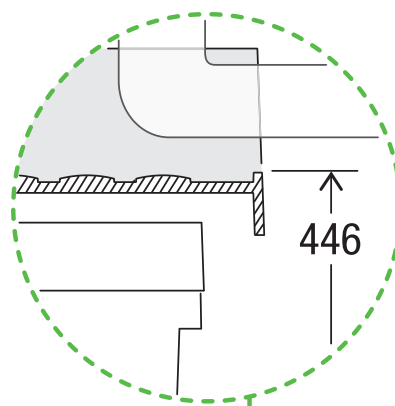

X55 L5 Premium Pro

Art. n° 80.60.302

Système de tri de déchets avec système de guidage des cadres

MÜLLEX

A. & J. Stöckli AG · Ennetbachstrasse 40 · CH-8754 Netstal
+41 55 645 55 80 · info@muellex.ch · muellex.ch