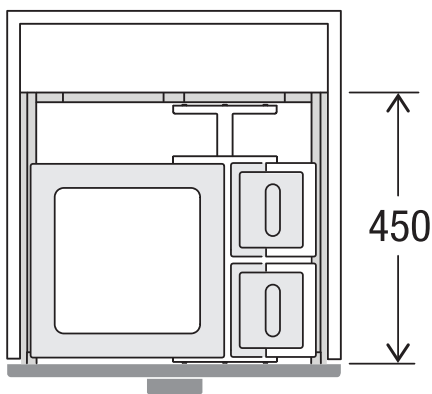

X55 L5 Premium Pro

Art. n° 80.60.302

Système de tri de déchets avec système de guidage des cadres

MÜLLEX

A. & J. Stöckli AG · Ennetbachstrasse 40 · CH-8754 Netstal
+41 55 645 55 80 · info@muellex.ch · muellex.ch