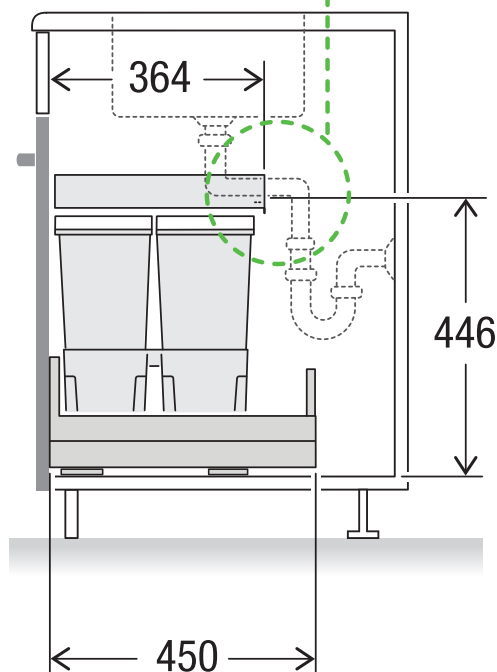

X55 L5 Premium Pro

Art. n° 80.60.302

Système de tri de déchets avec système de guidage des cadres

MÜLLEX

A. & J. Stöckli AG · Ennetbachstrasse 40 · CH-8754 Netstal
+41 55 645 55 80 · info@muellex.ch · muellex.ch