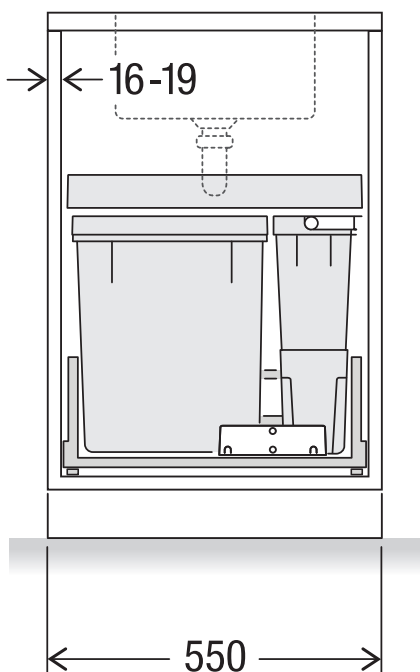

X55 L5 Premium Pro

Art. n° 80.60.302

Système de tri de déchets avec système de guidage des cadres

MÜLLEX

A. & J. Stöckli AG · Ennetbachstrasse 40 · CH-8754 Netstal
+41 55 645 55 80 · info@muellex.ch · muellex.ch