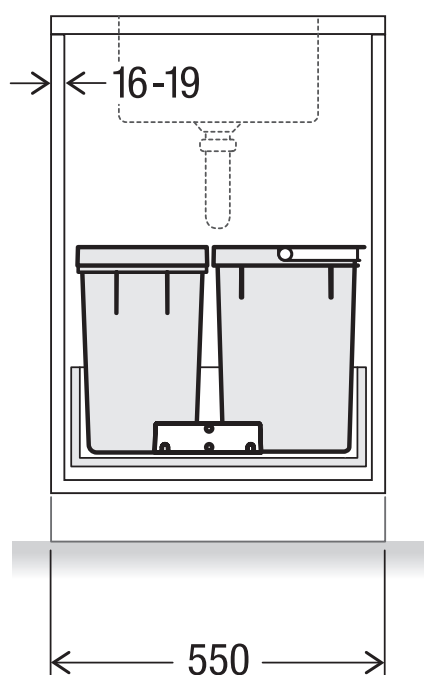

Abfalltrennbehälter X55 M17

Art.-Nr. 80.51.305

System für bestehende Schubladenauszüge

MÜLLEX

A. & J. Stöckli AG · Ennetbachstrasse 40 · CH-8754 Netstal
+41 55 645 55 80 · info@muellex.ch · muellex.ch