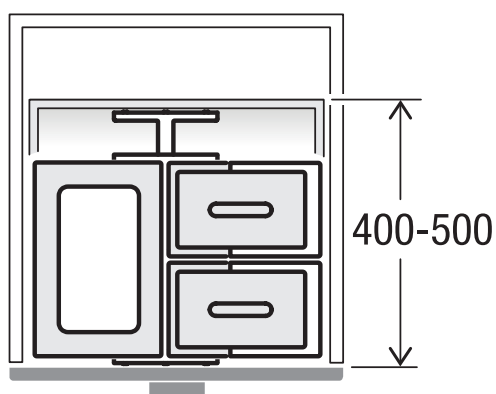

Abfalltrennbehälter X55 M17

Art.-Nr. 80.51.305

System für bestehende Schubladenauszüge

MÜLLEX

A. & J. Stöckli AG · Ennetbachstrasse 40 · CH-8754 Netstal
+41 55 645 55 80 · info@muellex.ch · muellex.ch