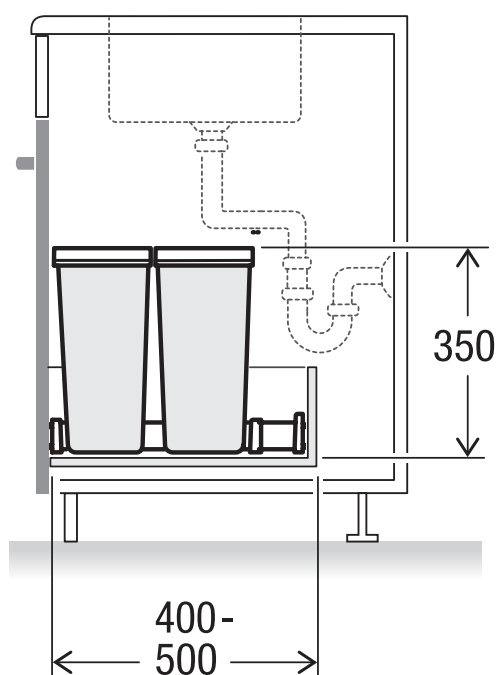

Abfalltrennbehälter X55 M17

Art.-Nr. 80.51.305

System für bestehende Schubladenauszüge

MÜLLEX

A. & J. Stöckli AG · Ennetbachstrasse 40 · CH-8754 Netstal
+41 55 645 55 80 · info@muellex.ch · muellex.ch