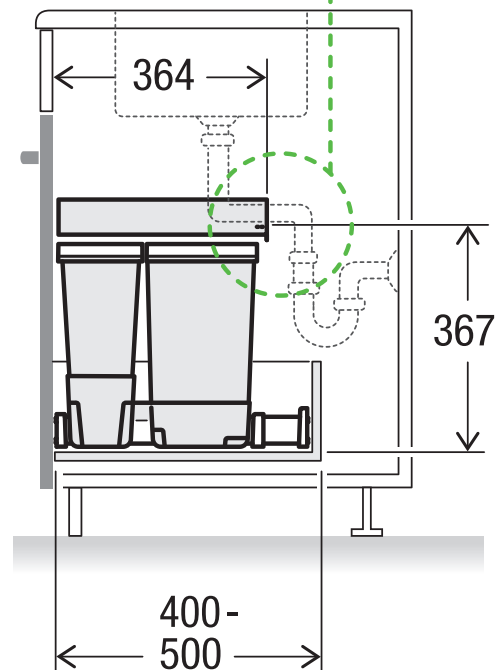

X60 M5 Premium

Art.-Nr. 80.50.404

Abfalltrennsystem für bestehende Schubladenauszüge

MÜLLEX

A. & J. Stöckli AG · Ennetbachstrasse 40 · CH-8754 Netstal
+41 55 645 55 80 · info@muellex.ch · muellex.ch