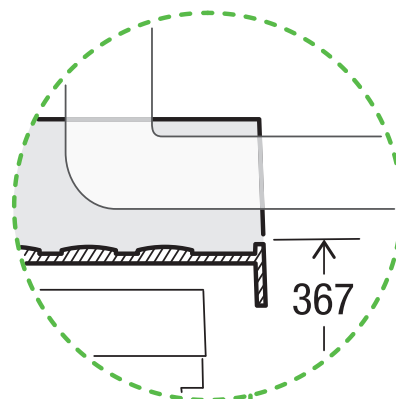

X60 M5 Premium

Art.-Nr. 80.50.404

Abfalltrennsystem für bestehende Schubladenauszüge

MÜLLEX

A. & J. Stöckli AG · Ennetbachstrasse 40 · CH-8754 Netstal
+41 55 645 55 80 · info@muellex.ch · muellex.ch