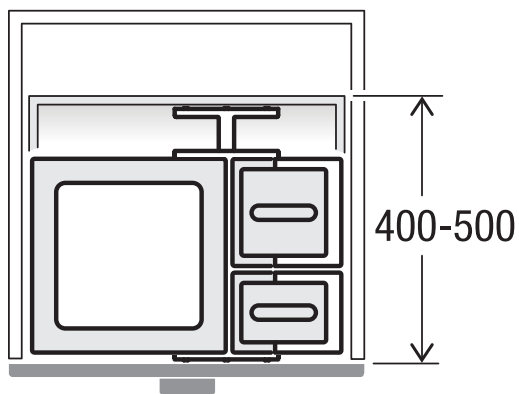

X60 M5 Premium

Art.-Nr. 80.50.404

Abfalltrennsystem für bestehende Schubladenauszüge

MÜLLEX

A. & J. Stöckli AG · Ennetbachstrasse 40 · CH-8754 Netstal
+41 55 645 55 80 · info@muellex.ch · muellex.ch