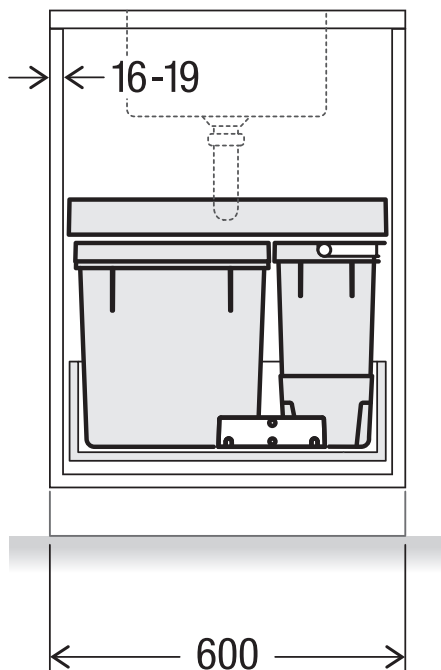

X60 M5 Premium

Art.-Nr. 80.50.404

Abfalltrennsystem für bestehende Schubladenauszüge

MÜLLEX

A. & J. Stöckli AG · Ennetbachstrasse 40 · CH-8754 Netstal
+41 55 645 55 80 · info@muellex.ch · muellex.ch