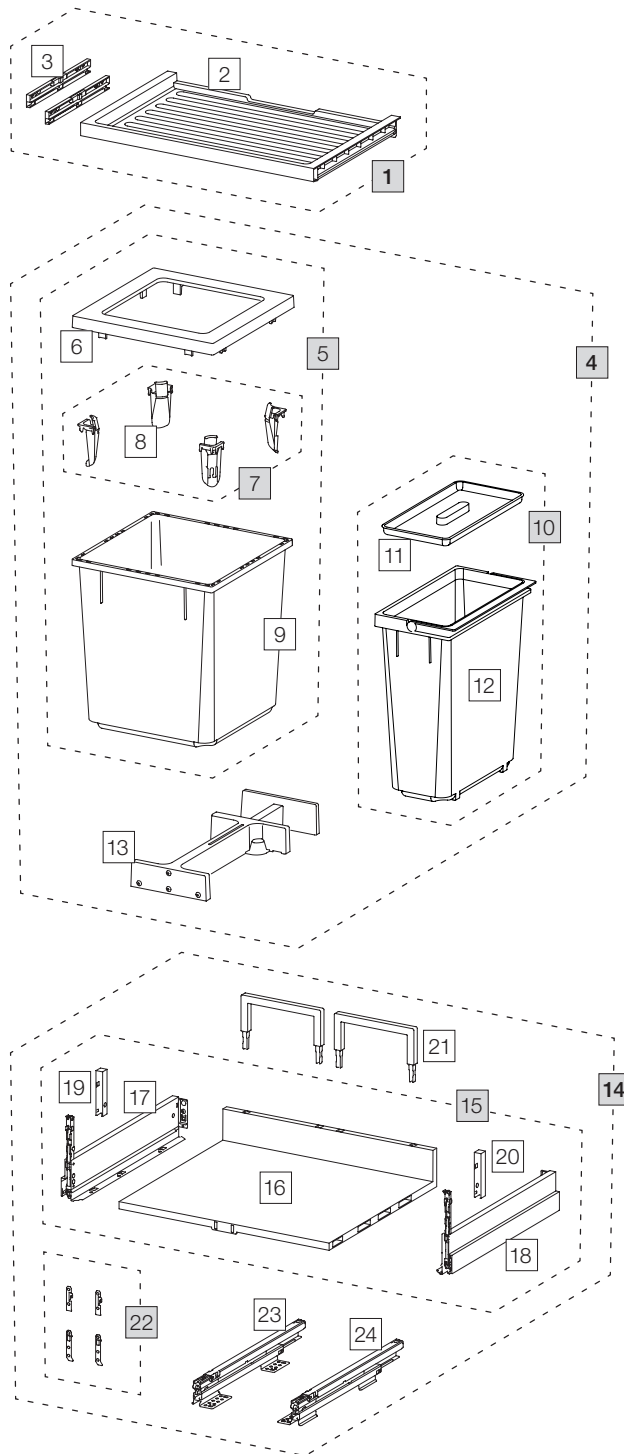

X60 L7 Basic Pro

Art.-Nr. 80.60.405

Abfalltrennsystem mit Zargenführungssystem

Art.-Nr.	Bezeichnung	CHF exkl. MwSt.
1	80.41.401 Schublade 60 Basic	35.00
2	12285 Schublade 60 Basic	28.90
3	13011 Adapter Schublade (Paar)	10.40
4	80.51.403 Abfalltrennbehälter X60 L7	168.00
5	12682 Behälter 40-Liter, komplett	97.90
6	12247 Abdeckrahmen	20.30
7	12252 Sackspanner (4 Stk.)	19.20
8	12721 Sackspanner	4.80
9	12244 Behälter 40-Liter	61.20
10	12943 Behälter 18-Liter, komplett	47.10
11	12313 Deckel 11/15/18-Liter	9.50
12	12452 Behälter 18-Liter mit Bügel	37.70
13	12625 Ratsche, komplett	46.40
14	80.61.401 Komplettschubkasten 60 Pro	165.00
15	13608 Auszugsboden 60 komplett	108.40
16	13290 Kunststoffboden 60	39.80
17	13302 Zarge Nova Pro Scala links	32.20
18	13303 Zarge Nova Pro Scala rechts	32.20
19	13298 Abdeckung links	2.10
20	13299 Abdeckung rechts	2.10
21	13295 Rückwandbügel 175	4.30
22	13532 Fronthalterung komplett	3.90
23	13300 Bodenschiene Nova Pro links	43.30
24	13301 Bodenschiene Nova Pro rechts	43.30

Set
 Einzelteile