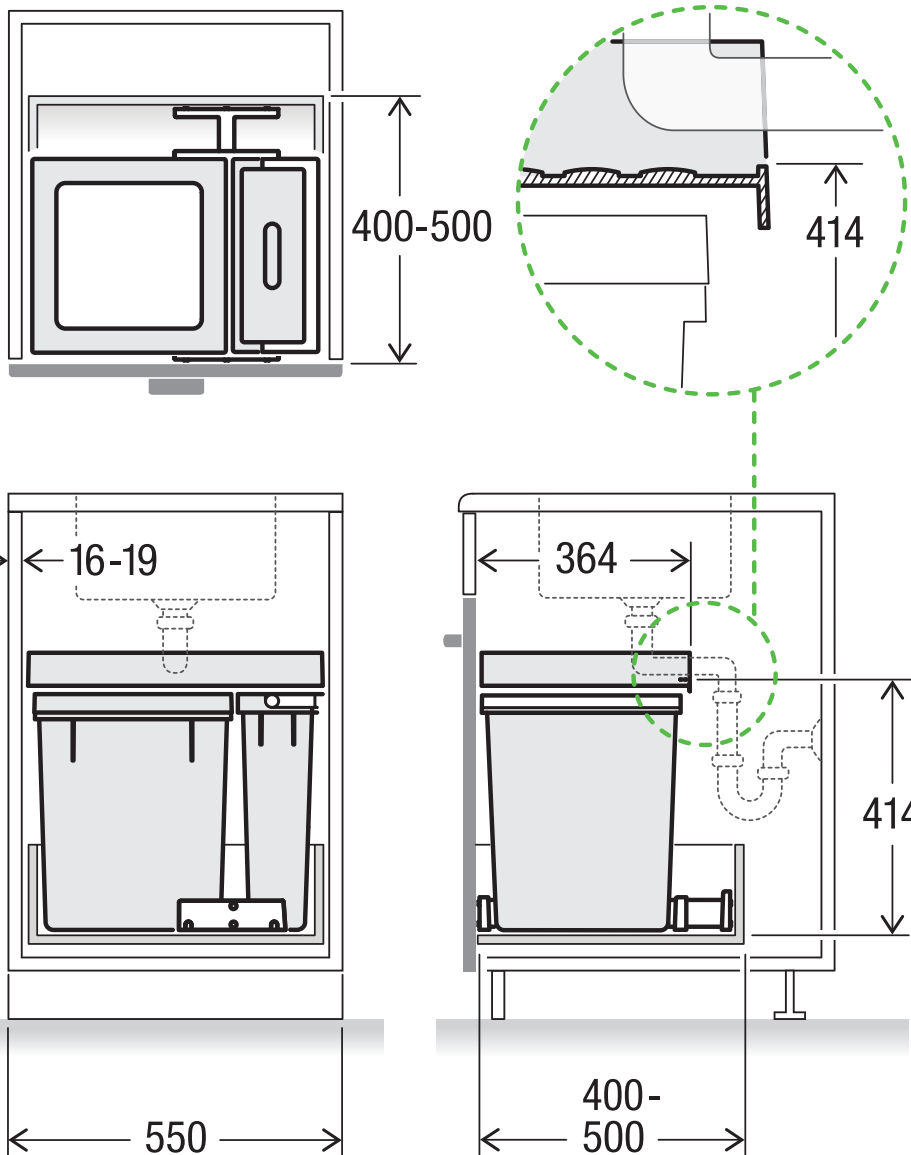

X55 L7 Premium

Art.-Nr. 80.50.306

Abfalltrennsystem für bestehende Schubladenauszüge

MÜLLEX

A. & J. Stöckli AG · Ennetbachstrasse 40 · CH-8754 Netstal
+41 55 645 55 80 · info@muellex.ch · muellex.ch