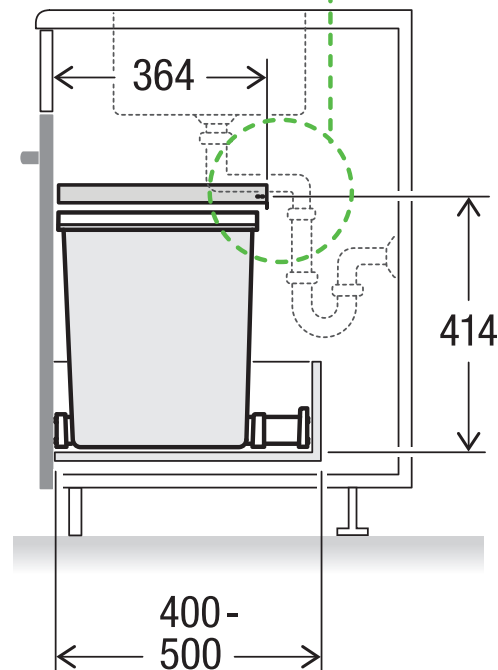

X60 L7 Basic

Art.-Nr. 80.50.405

Abfalltrennsystem für bestehende Schubladenauszüge

MÜLLEX

A. & J. Stöckli AG · Ennetbachstrasse 40 · CH-8754 Netstal
+41 55 645 55 80 · info@muellex.ch · muellex.ch