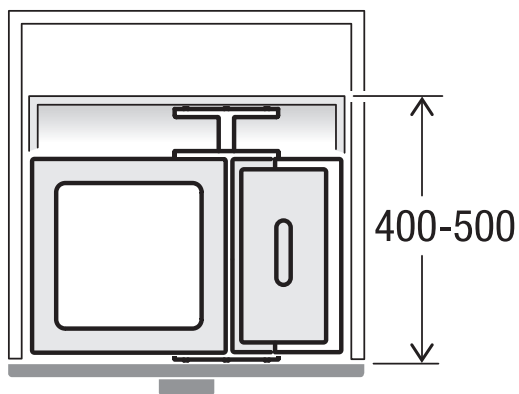

X60 L7 Basic

Art.-Nr. 80.50.405

Abfalltrennsystem für bestehende Schubladenauszüge

MÜLLEX

A. & J. Stöckli AG · Ennetbachstrasse 40 · CH-8754 Netstal
+41 55 645 55 80 · info@muellex.ch · muellex.ch