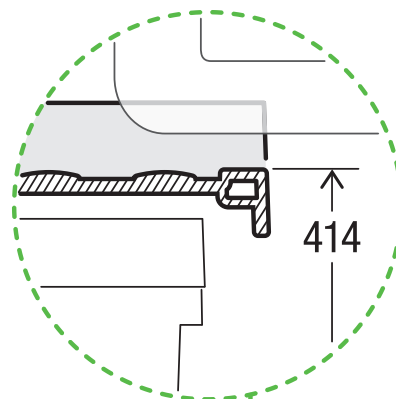

X60 L7 Basic

Art.-Nr. 80.50.405

Abfalltrennsystem für bestehende Schubladenauszüge

MÜLLEX

A. & J. Stöckli AG · Ennetbachstrasse 40 · CH-8754 Netstal
+41 55 645 55 80 · info@muellex.ch · muellex.ch