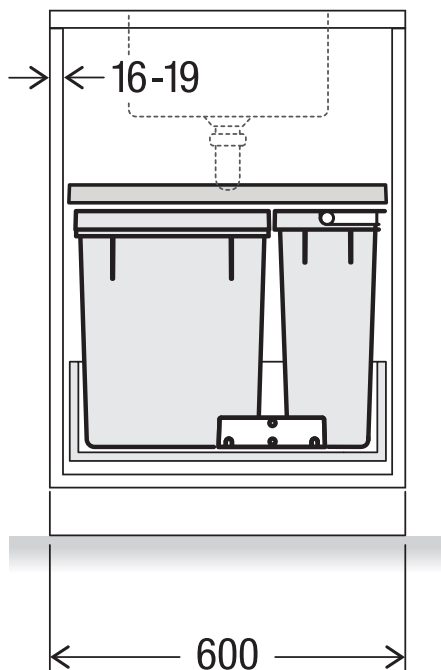

X60 L7 Basic

Art.-Nr. 80.50.405

Abfalltrennsystem für bestehende Schubladenauszüge

MÜLLEX

A. & J. Stöckli AG · Ennetbachstrasse 40 · CH-8754 Netstal
+41 55 645 55 80 · info@muellex.ch · muellex.ch