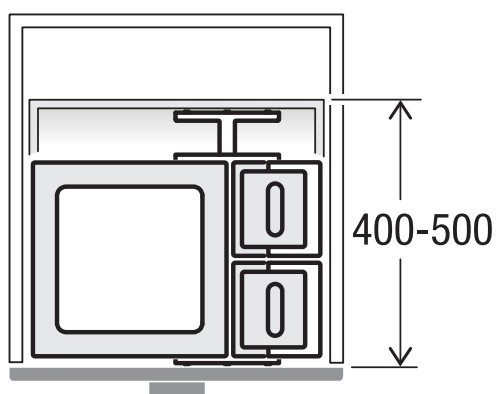

# Contenitori raccolta rifiuti X55 L5

Art.-n. 80.51.301

**Sistema estraibile esistente**

**MÜLLEX**

A. & J. Stöckli AG · Ennetbachstrasse 40 · CH-8754 Netstal  
+41 55 645 55 80 · info@muellex.ch · muellex.ch