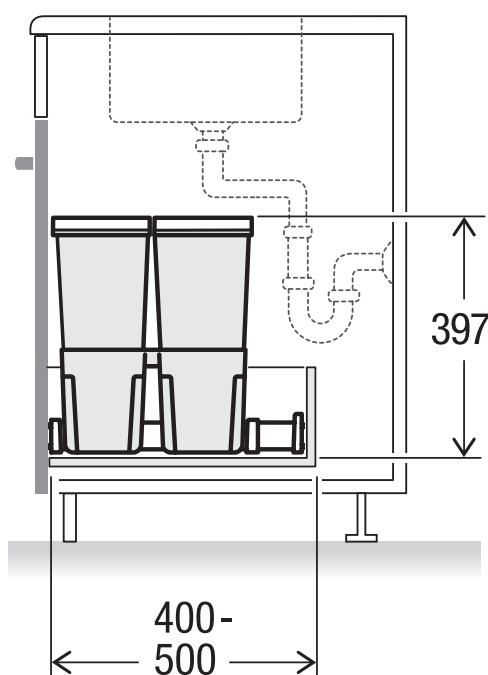

# Contenitori raccolta rifiuti X55 L5

Art.-n. 80.51.301

**Sistema estraibile esistente**

**MÜLLEX**

A. & J. Stöckli AG · Ennetbachstrasse 40 · CH-8754 Netstal  
+41 55 645 55 80 · info@muellex.ch · muellex.ch