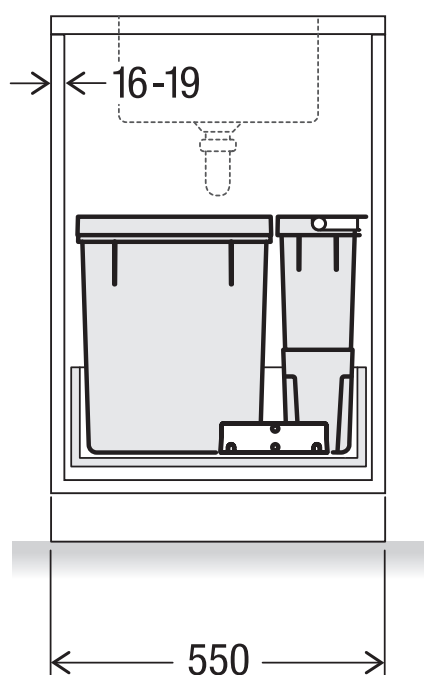

# Contenitori raccolta rifiuti X55 L5

Art.-n. 80.51.301

**Sistema estraibile esistente**

**MÜLLEX**

A. & J. Stöckli AG · Ennetbachstrasse 40 · CH-8754 Netstal  
+41 55 645 55 80 · info@muellex.ch · muellex.ch