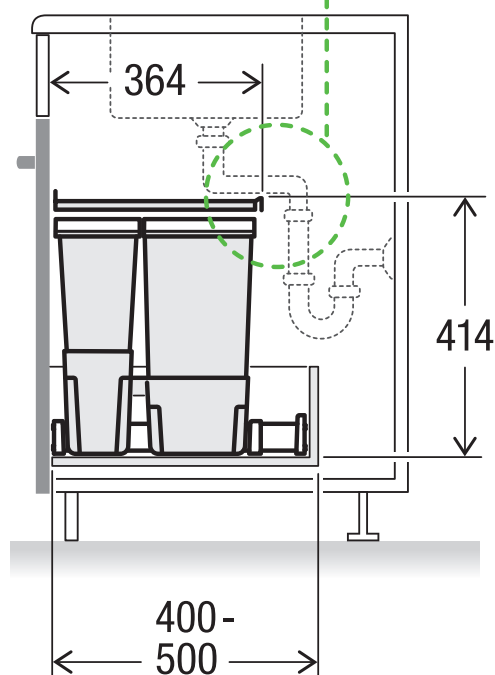

# X80 L6 Basic

Art.-n. 80.50.501

**Sistema raccolta rifiuti estraibile esistente**

**MÜLLEX**

A. & J. Stöckli AG · Ennetbachstrasse 40 · CH-8754 Netstal  
+41 55 645 55 80 · info@muellex.ch · muellex.ch