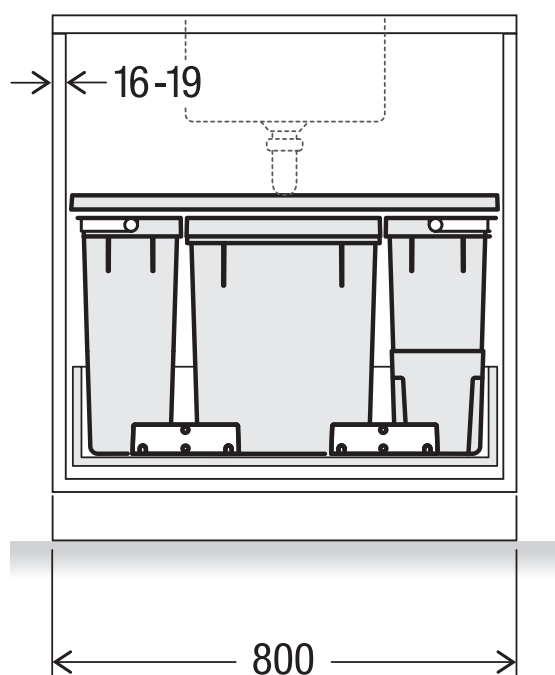

# X80 L6 Basic

Art.-n. 80.50.501

**Sistema raccolta rifiuti estraibile esistente**

**MÜLLEX**

A. & J. Stöckli AG · Ennetbachstrasse 40 · CH-8754 Netstal  
+41 55 645 55 80 · info@muellex.ch · muellex.ch