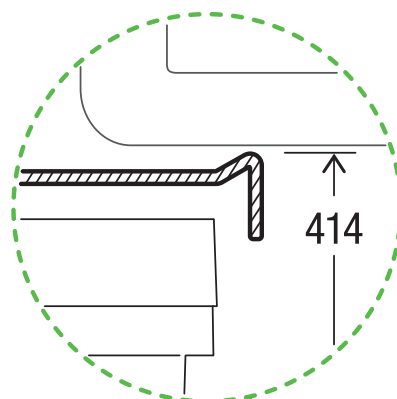

# X80 L6 Basic

Art.-n. 80.50.501

**Sistema raccolta rifiuti estraibile esistente**

**MÜLLEX**

A. & J. Stöckli AG · Ennetbachstrasse 40 · CH-8754 Netstal  
+41 55 645 55 80 · info@muellex.ch · muellex.ch