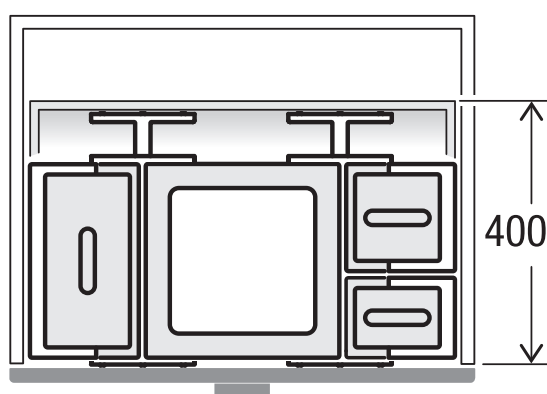

# X80 L6 Basic

Art.-n. 80.50.501

**Sistema raccolta rifiuti estraibile esistente**

**MÜLLEX**

A. & J. Stöckli AG · Ennetbachstrasse 40 · CH-8754 Netstal  
+41 55 645 55 80 · info@muellex.ch · muellex.ch