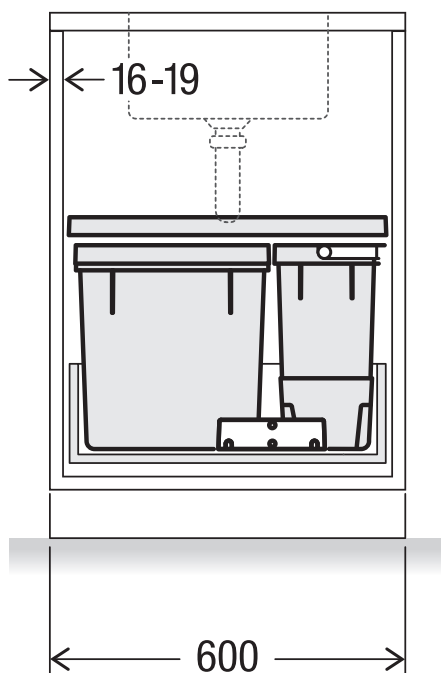

X60 M5 Basic

Art.-Nr. 80.50.403

Abfalltrennsystem für bestehende Schubladenauszüge

MÜLLEX

A. & J. Stöckli AG · Ennetbachstrasse 40 · CH-8754 Netstal
+41 55 645 55 80 · info@muellex.ch · muellex.ch