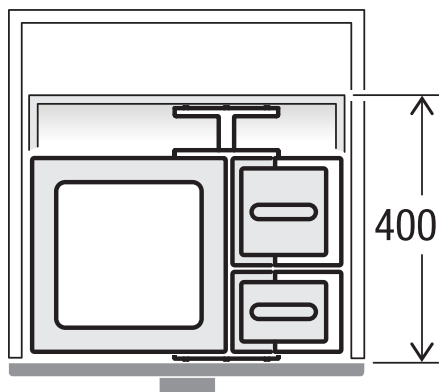

X60 M5 Basic

Art.-Nr. 80.50.403

Abfalltrennsystem für bestehende Schubladenauszüge

MÜLLEX

A. & J. Stöckli AG · Ennetbachstrasse 40 · CH-8754 Netstal
+41 55 645 55 80 · info@muellex.ch · muellex.ch