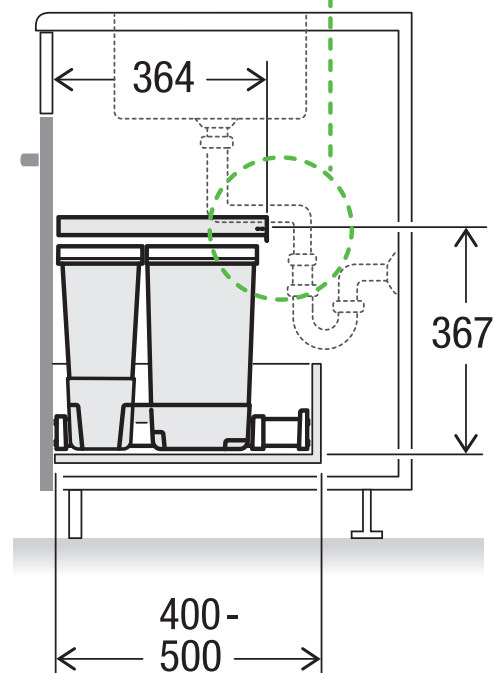

X60 M5 Basic

Art.-Nr. 80.50.403

Abfalltrennsystem für bestehende Schubladenauszüge

MÜLLEX

A. & J. Stöckli AG · Ennetbachstrasse 40 · CH-8754 Netstal
+41 55 645 55 80 · info@muellex.ch · muellex.ch