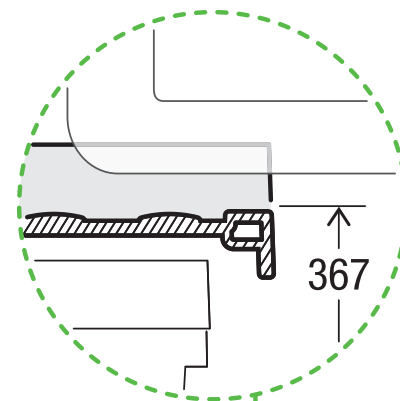

X60 M5 Basic

Art.-Nr. 80.50.403

Abfalltrennsystem für bestehende Schubladenauszüge

MÜLLEX

A. & J. Stöckli AG · Ennetbachstrasse 40 · CH-8754 Netstal
+41 55 645 55 80 · info@muellex.ch · muellex.ch